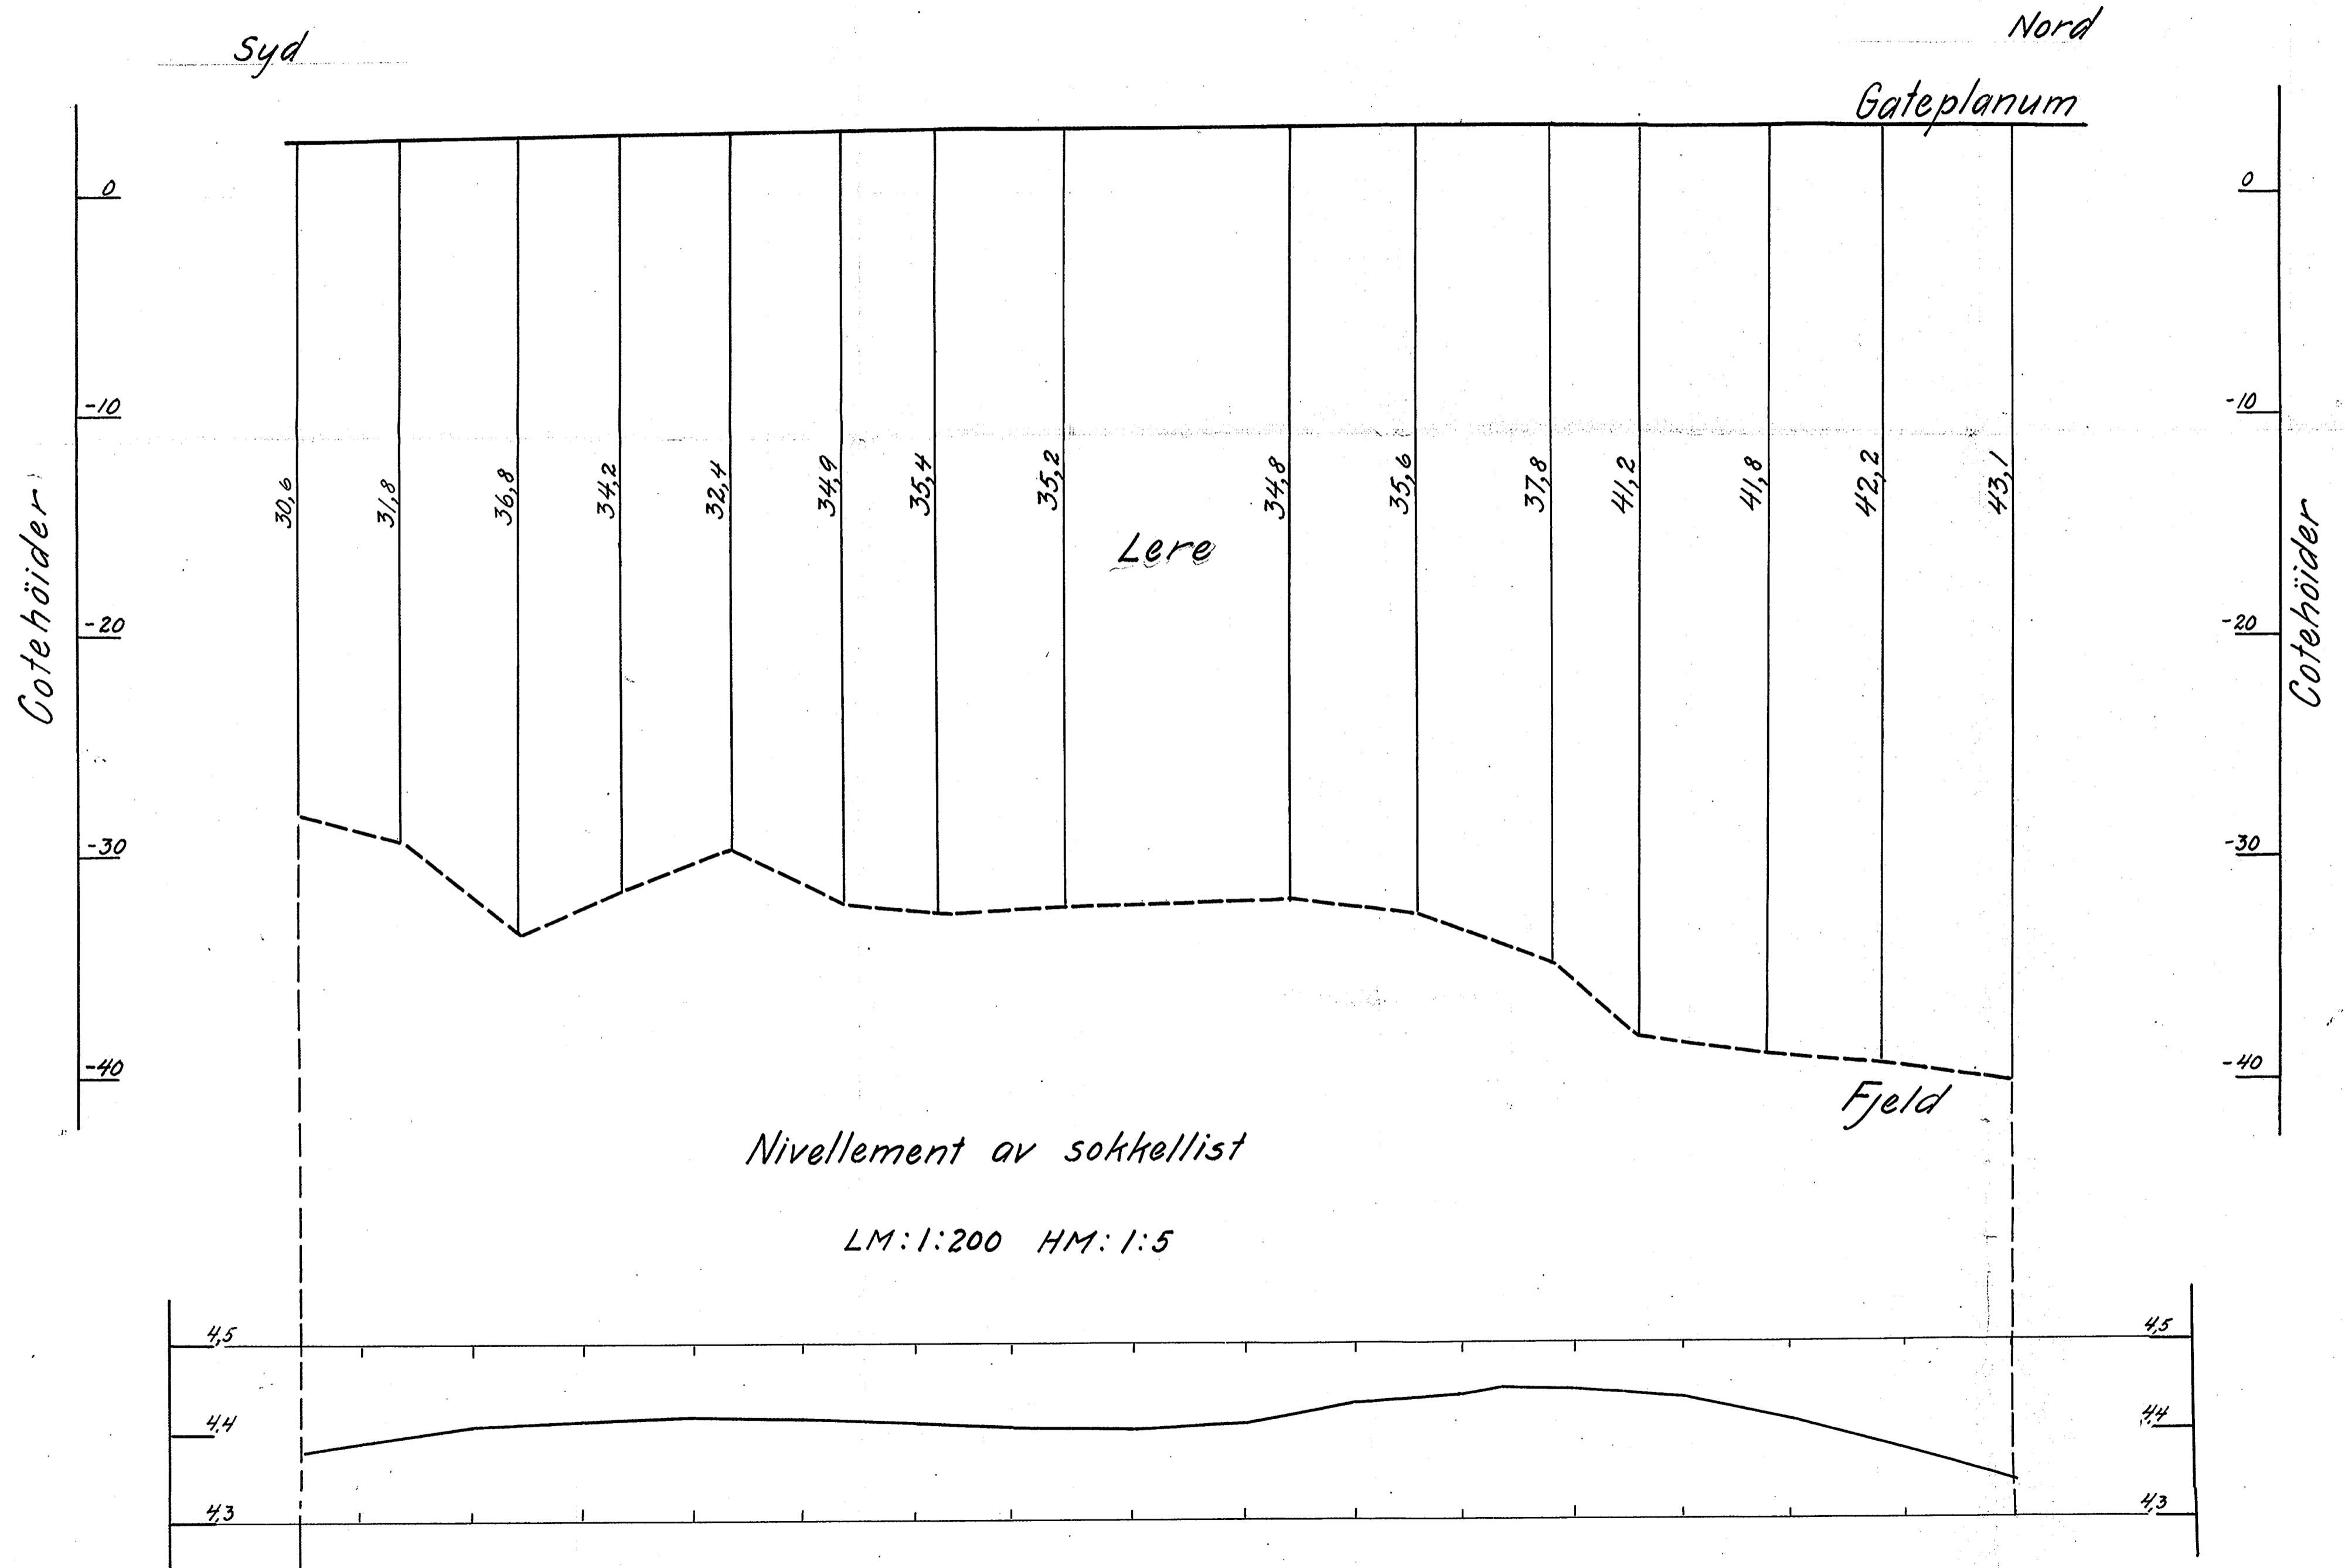

SO: C 1 II

876

Tomte keia 21

Profil langs facade av jernbanens godshus ved Tomtebyggen

Bl. 876

Seet mot vest

LM:1:200 HM:1:200

Oslo mars 1927