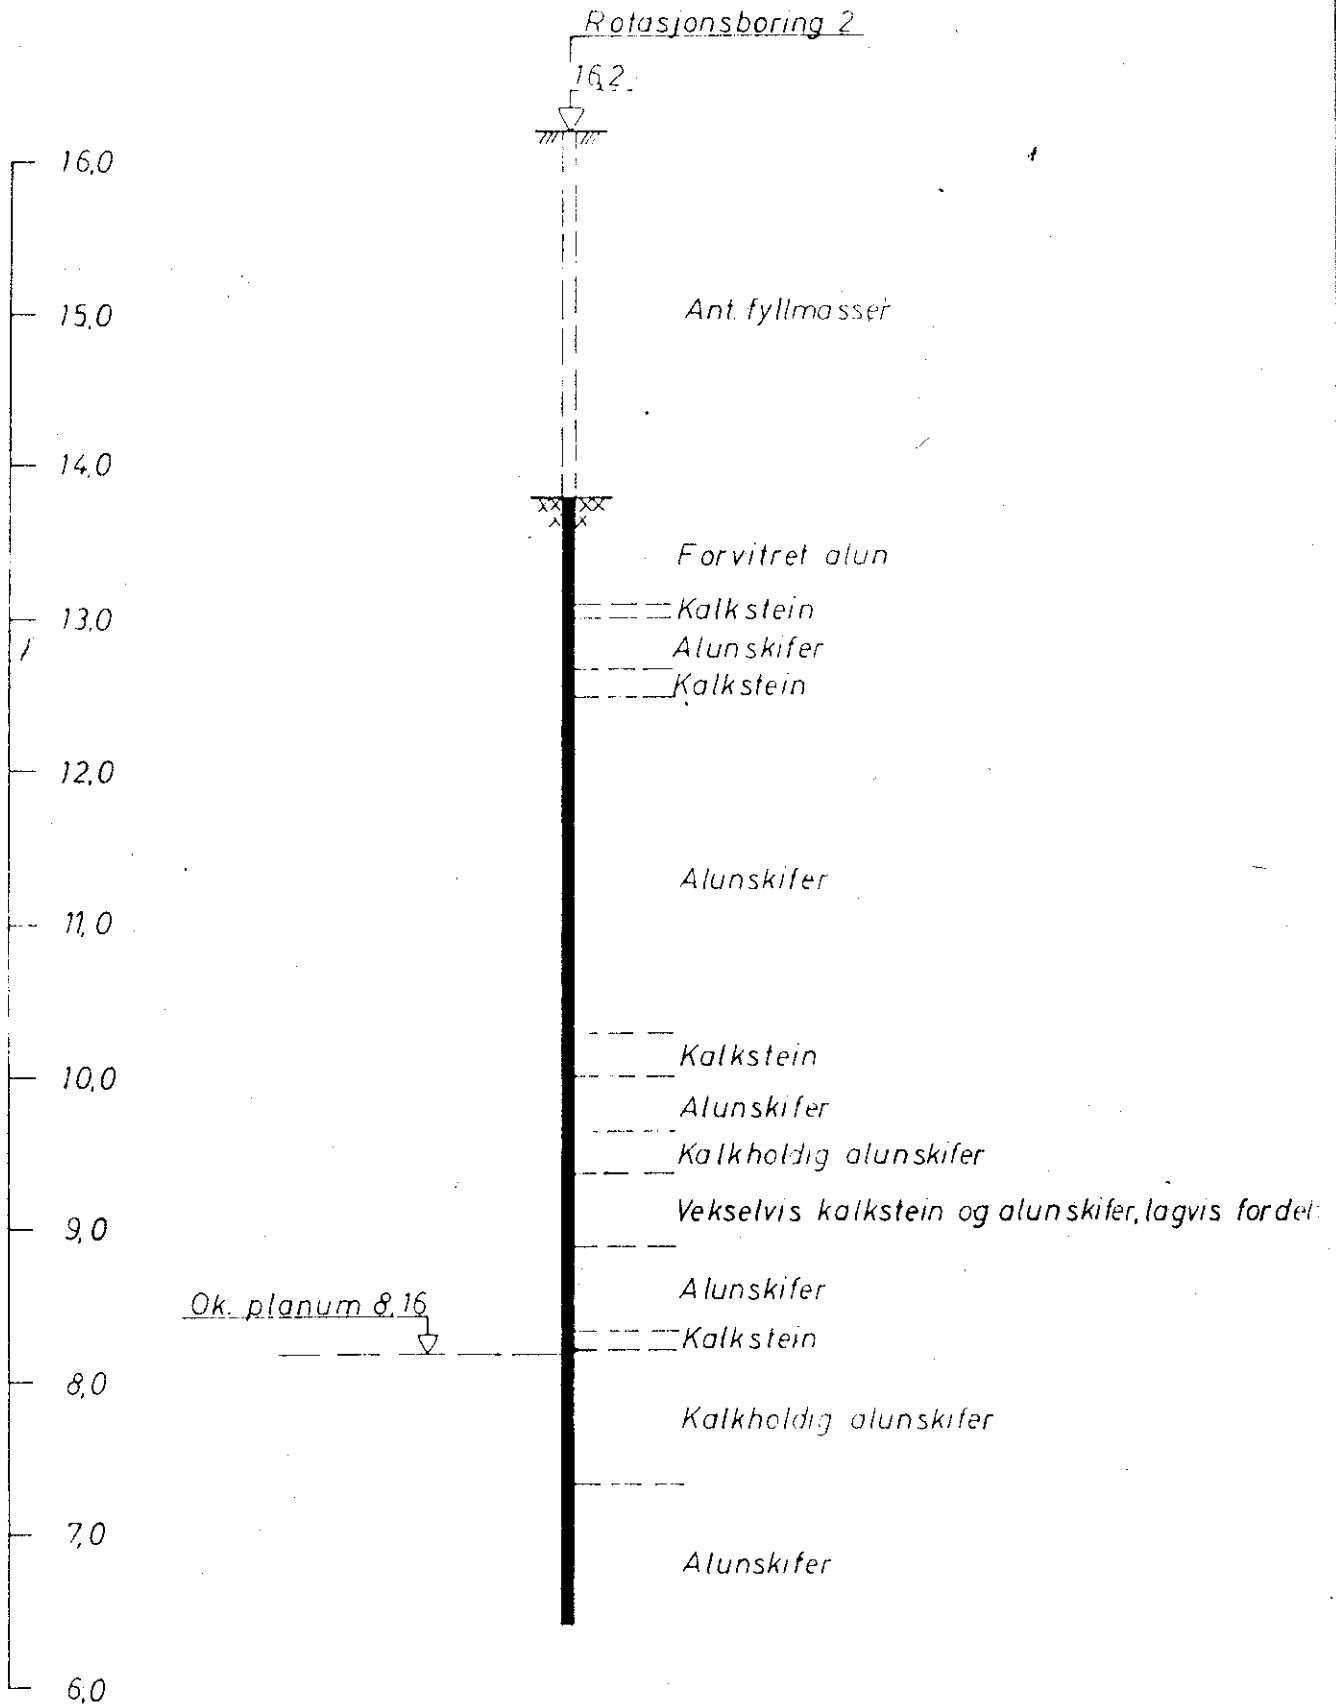

Ang.:

Rotasjonsboring 2

M = 1:50

Nr.:

5689-3