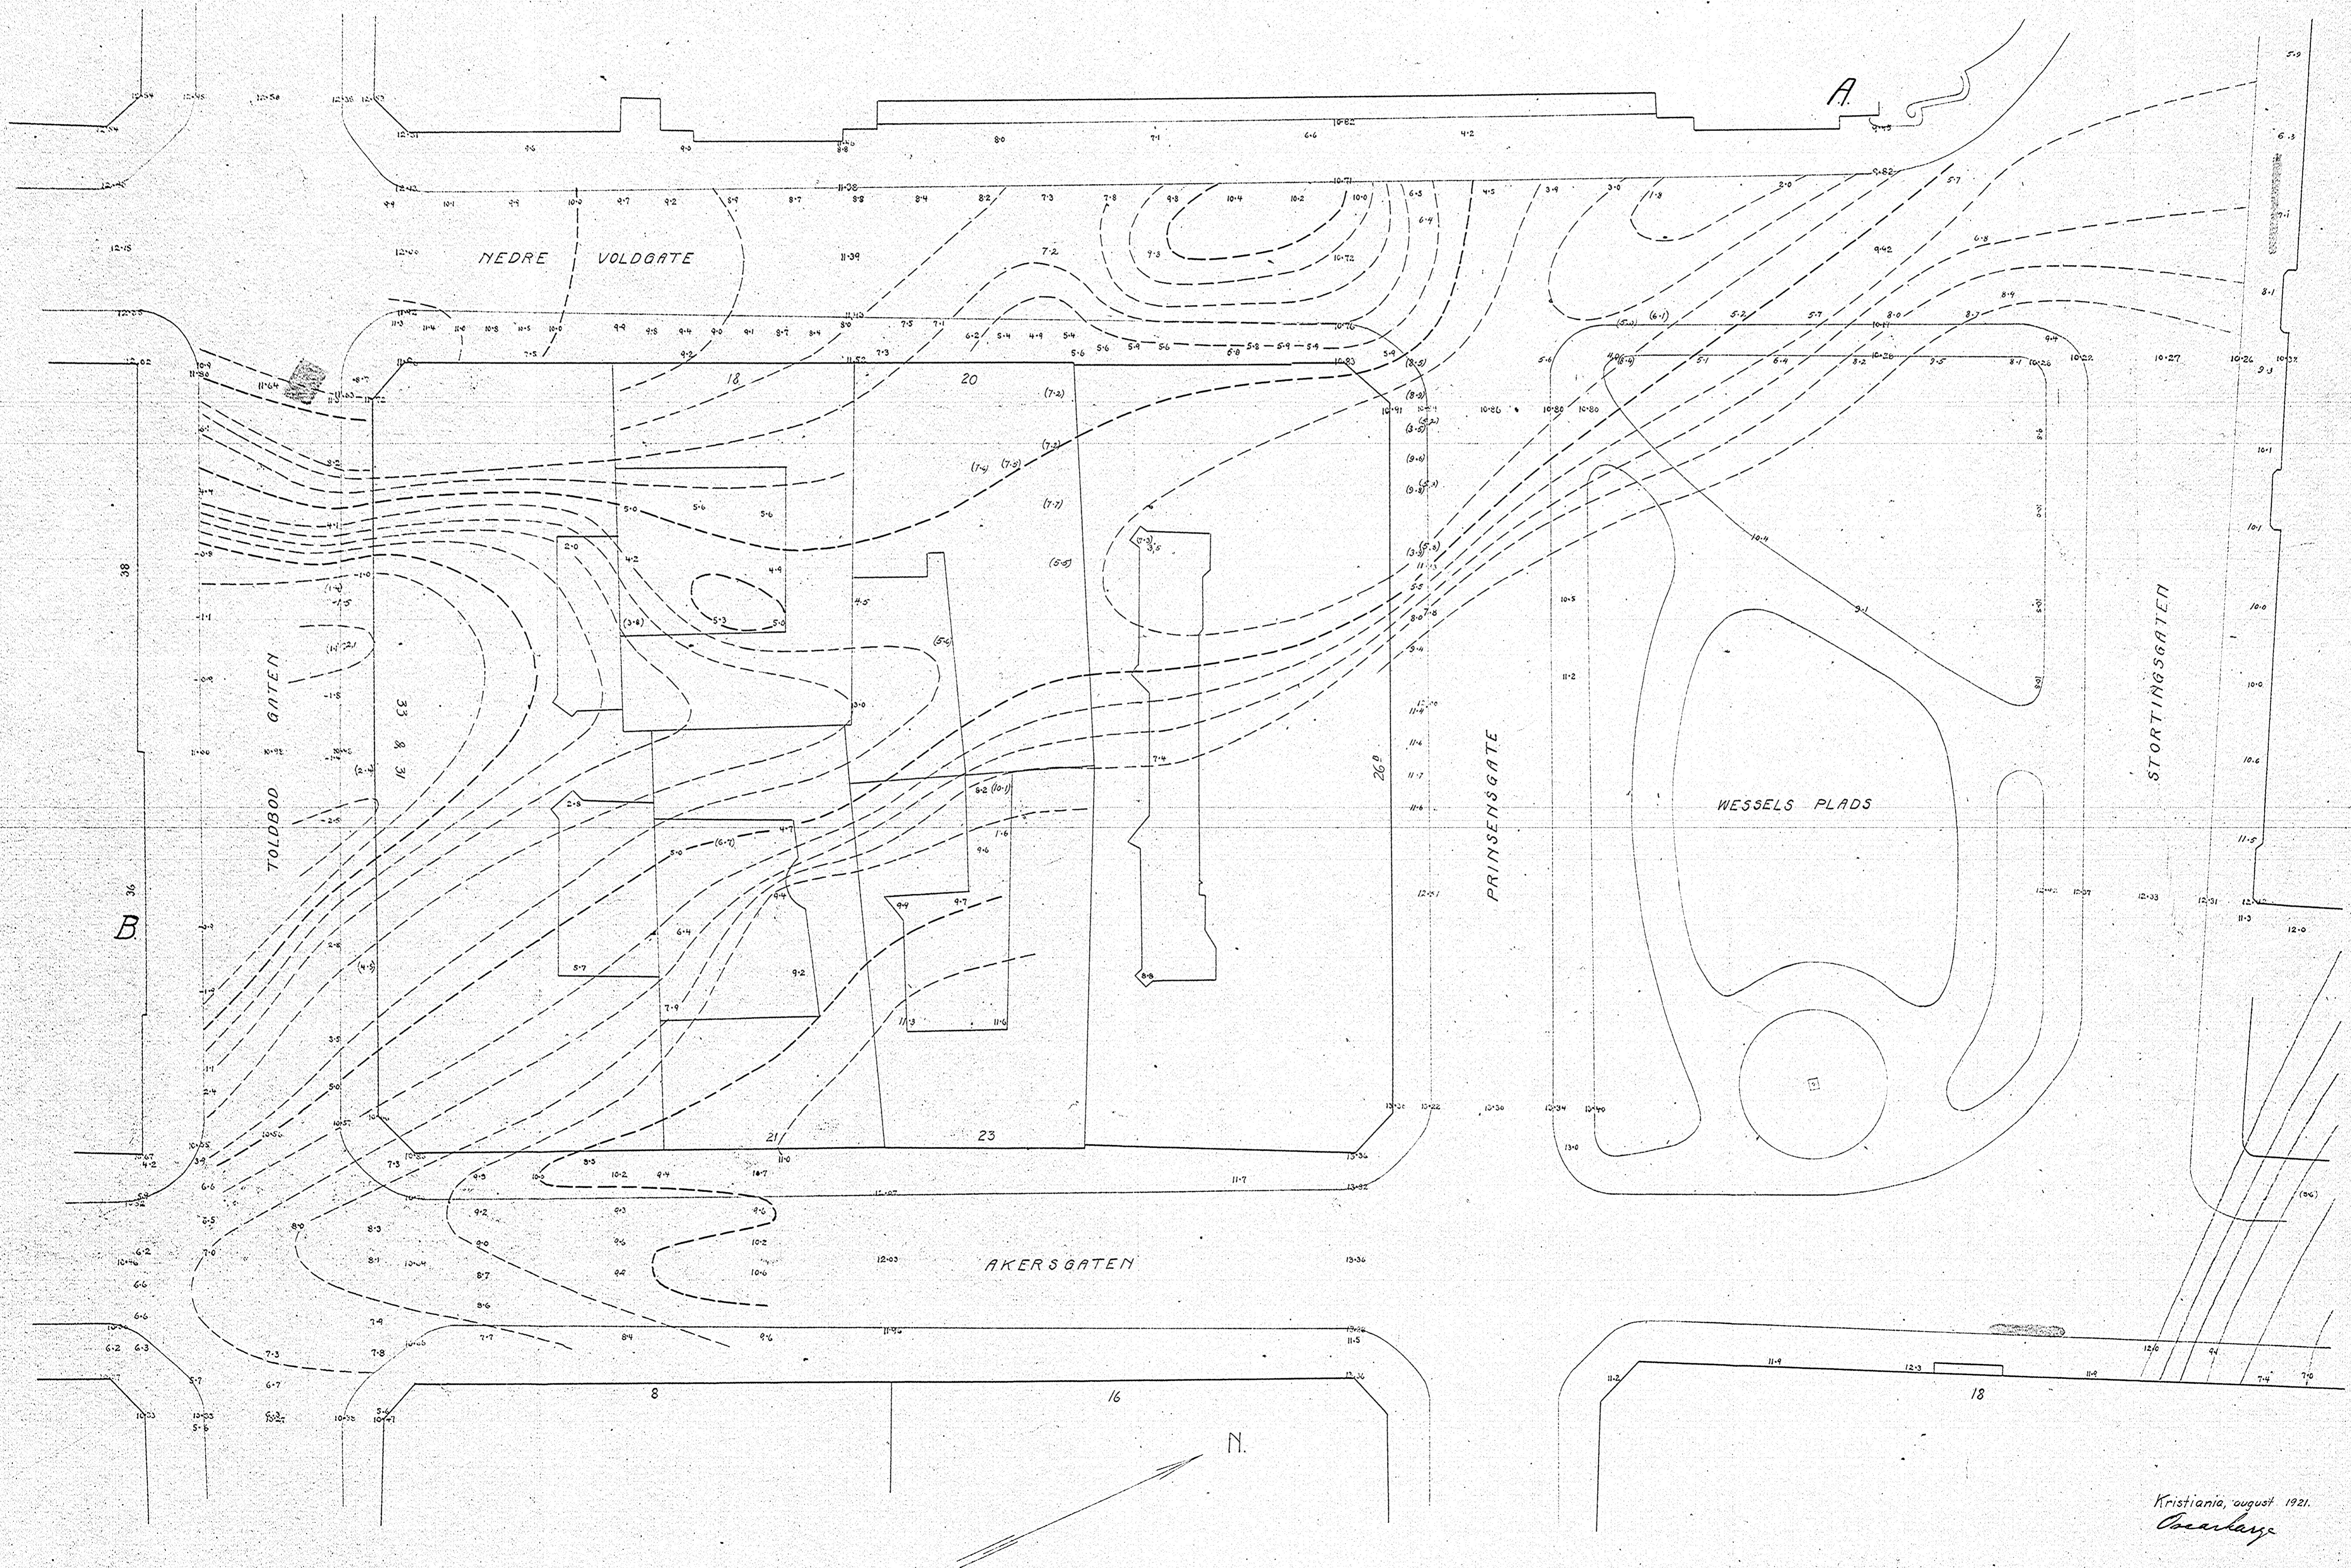

*SO: B1

115

Tollbugt. - Startingsgt

Akersgt - Nedre Vollgt

GRUNDBORINGSKART

FOR KVARTALET

TOLDBODGATEN-STORTINGSGATEN, NEDRE VOLDGATE-AKERSGATEN

M. 1:200. Æg. 1 m.

Sorte tal angir fjeldets kotehøide.
" " i parentes, usikre boreriger.
Røde tal angir terrenghøiden.
Mellom A og B. løper en større spalteforkastning.
Kotehøiderne ref. sig til byens 0.

Kristiania, august 1921.
Osland