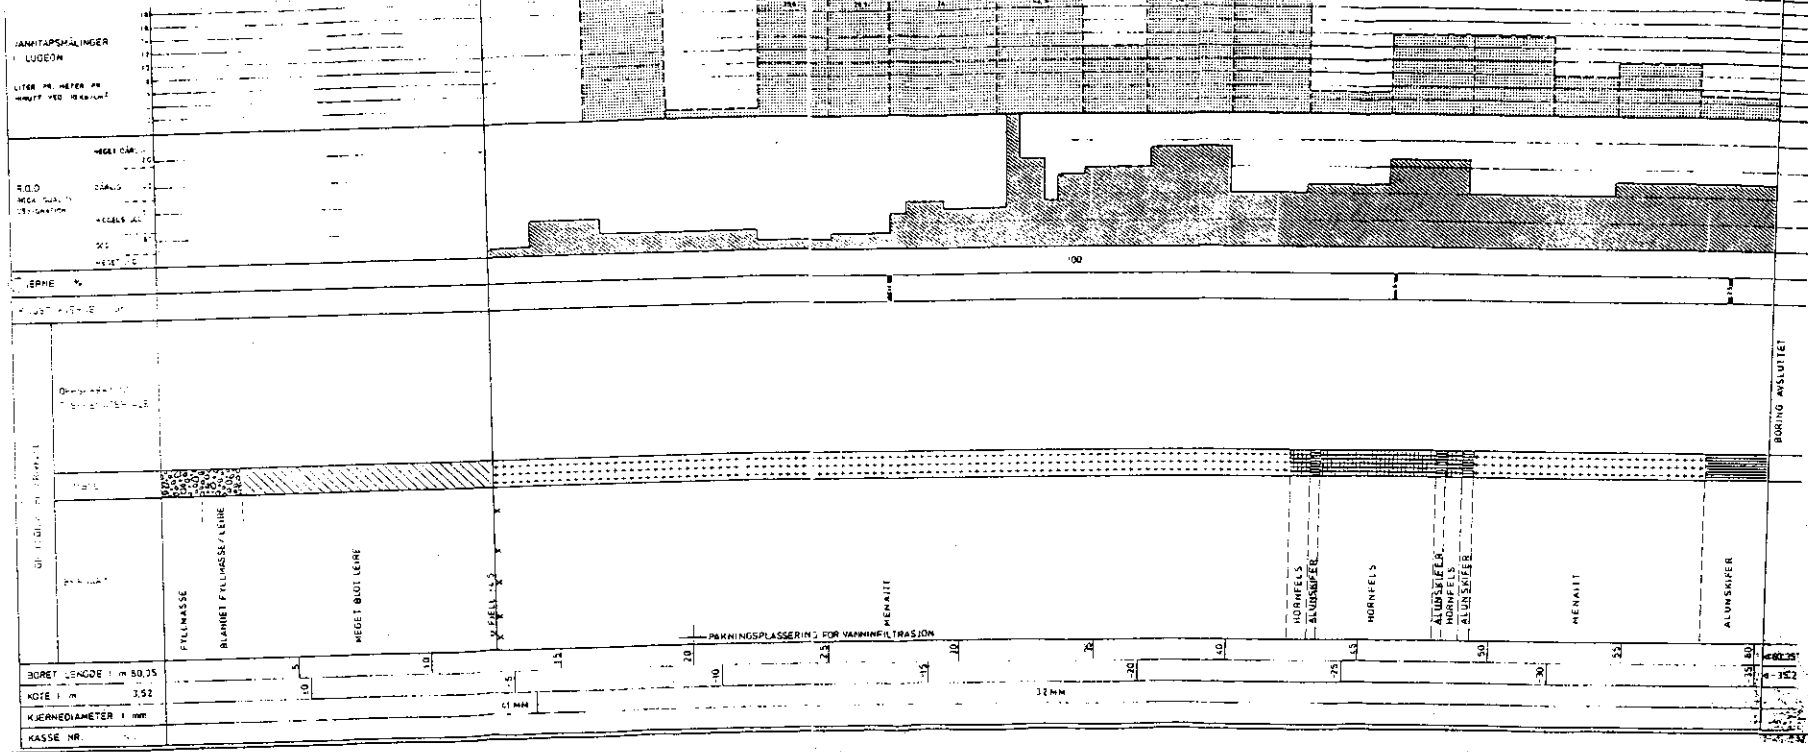

NOTEBY 11723-156 1978

TEGNFORKLARING:

-  FYLLMASSE
-  LEIRE
-  MENAITT
-  HORNFELS
-  ALUNSKIFER

SOB1

ORIENTERING:
SE TEGN NR 11723-153b
HELVING 40°
TERRENGKOTE 3,52
TOTALT BORET LENGDE 60,35 m
BORET I FJELL 47,6 M

JANITAPSMÅLINGER
LUDEON
LITER PR. HEFER PR
KRAFT VED 100% LUKT

HEGET DÅR...
F.O.D.
HEGET DÅR...
HEGET DÅR...
HEGET DÅR...

LEPHE

OPPLYSNINGER
TIL EIEREN

OPPLYSNINGER
TIL EIEREN

BORET LENGDE 1 m 60,35
KOTE 1 m 3,52
KJERNEDIAMETER 1 mm
KASSE NR.