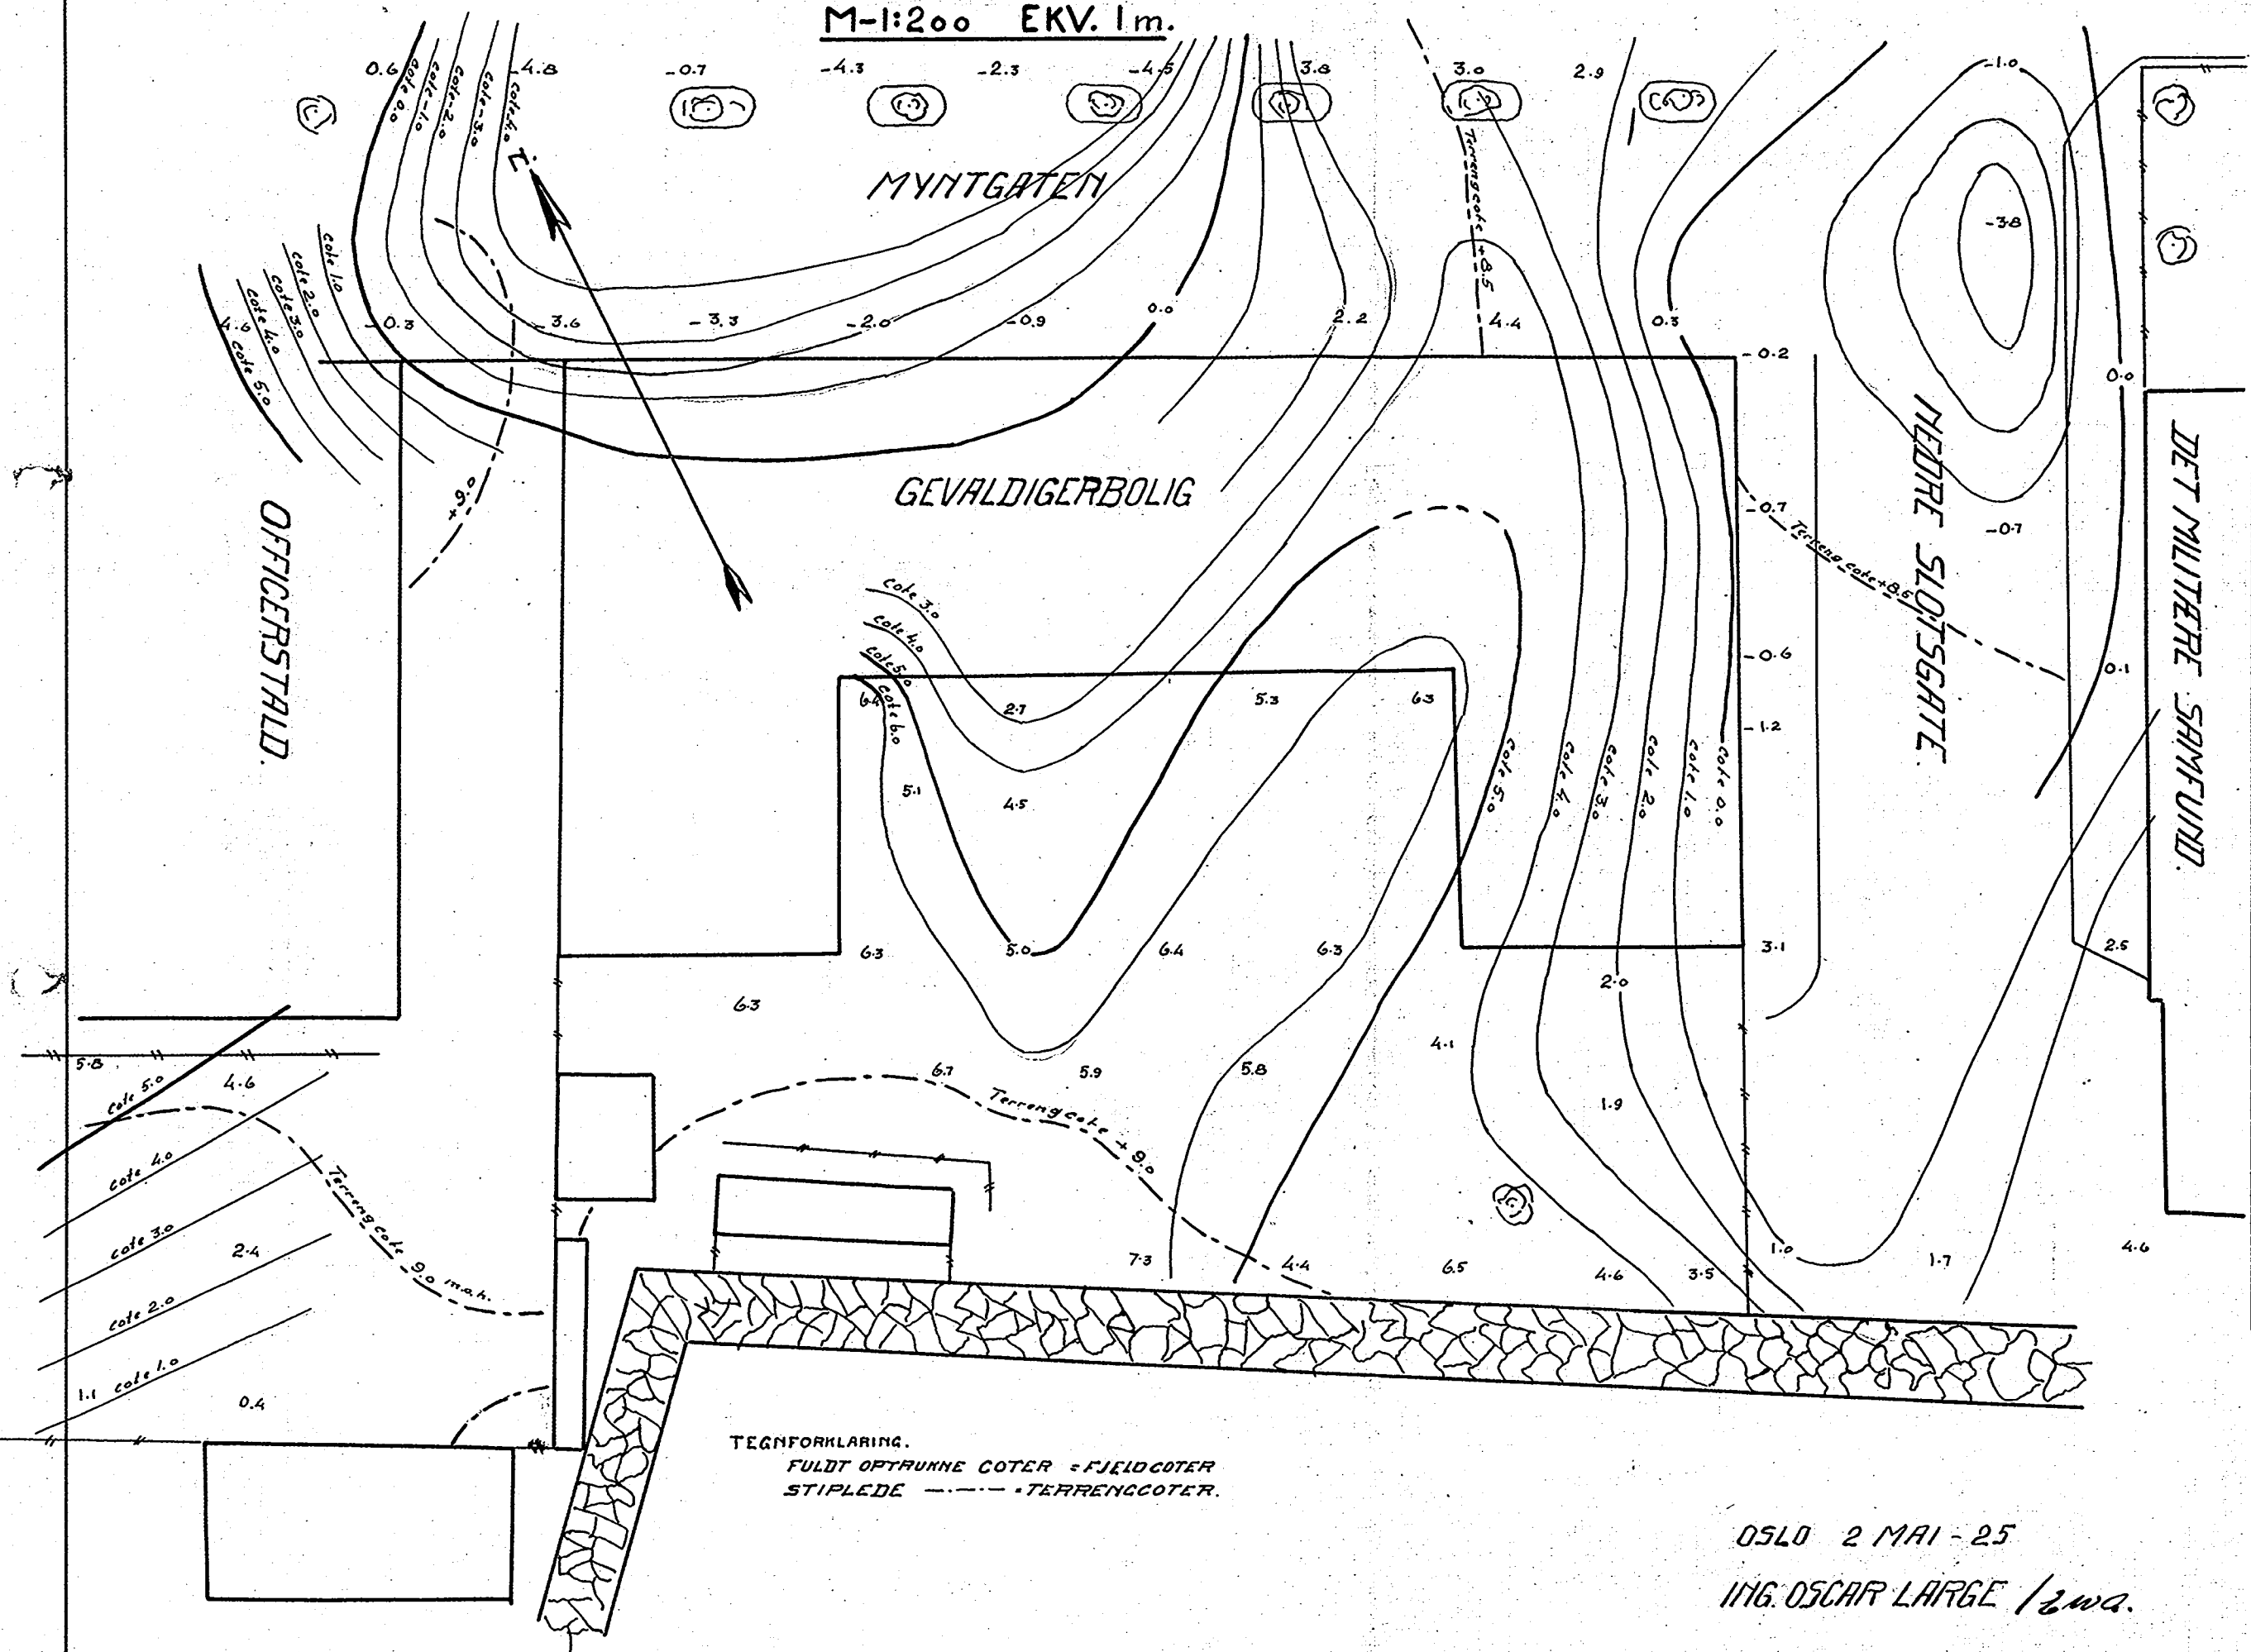

v SO: B1 III

357

Myntgt. ~ Nedre Slotsst.

" Gevaldige bolis "

GRUNNBORINGSKART OVER GEVALDIGERBOLIGEN AKERSHUS

BL. 357.

M-1:200 EKV. 1m.

TEGNFORKLARING.
FULDT OPTRUNNE COTER = FJELD COTER
STIPLEDE - - - - - TERRENGCOTER.

OSLO 2 MAI - 25
ING. OSCAR LARGE / zwa.