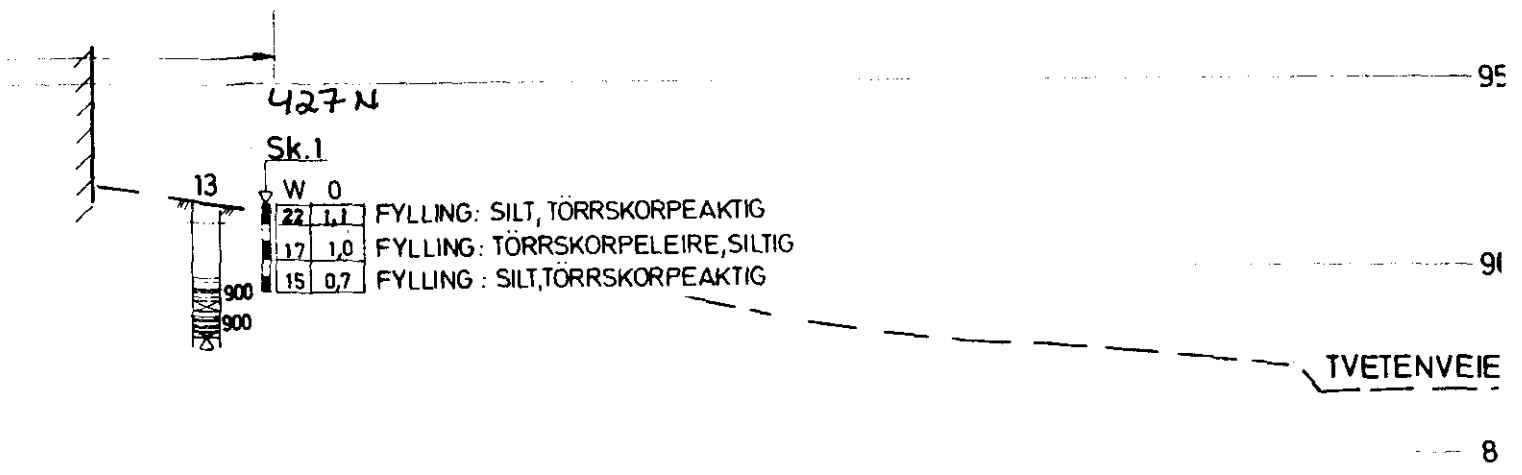

427N
 SOHI
 NOTEBY
 - 4888
 1970

70

Bokst.	Forandring	Dato	Bokst.	Forandring
Tvetenveien 40-44		Målestokk	Tegn. HP	Dato 26/10