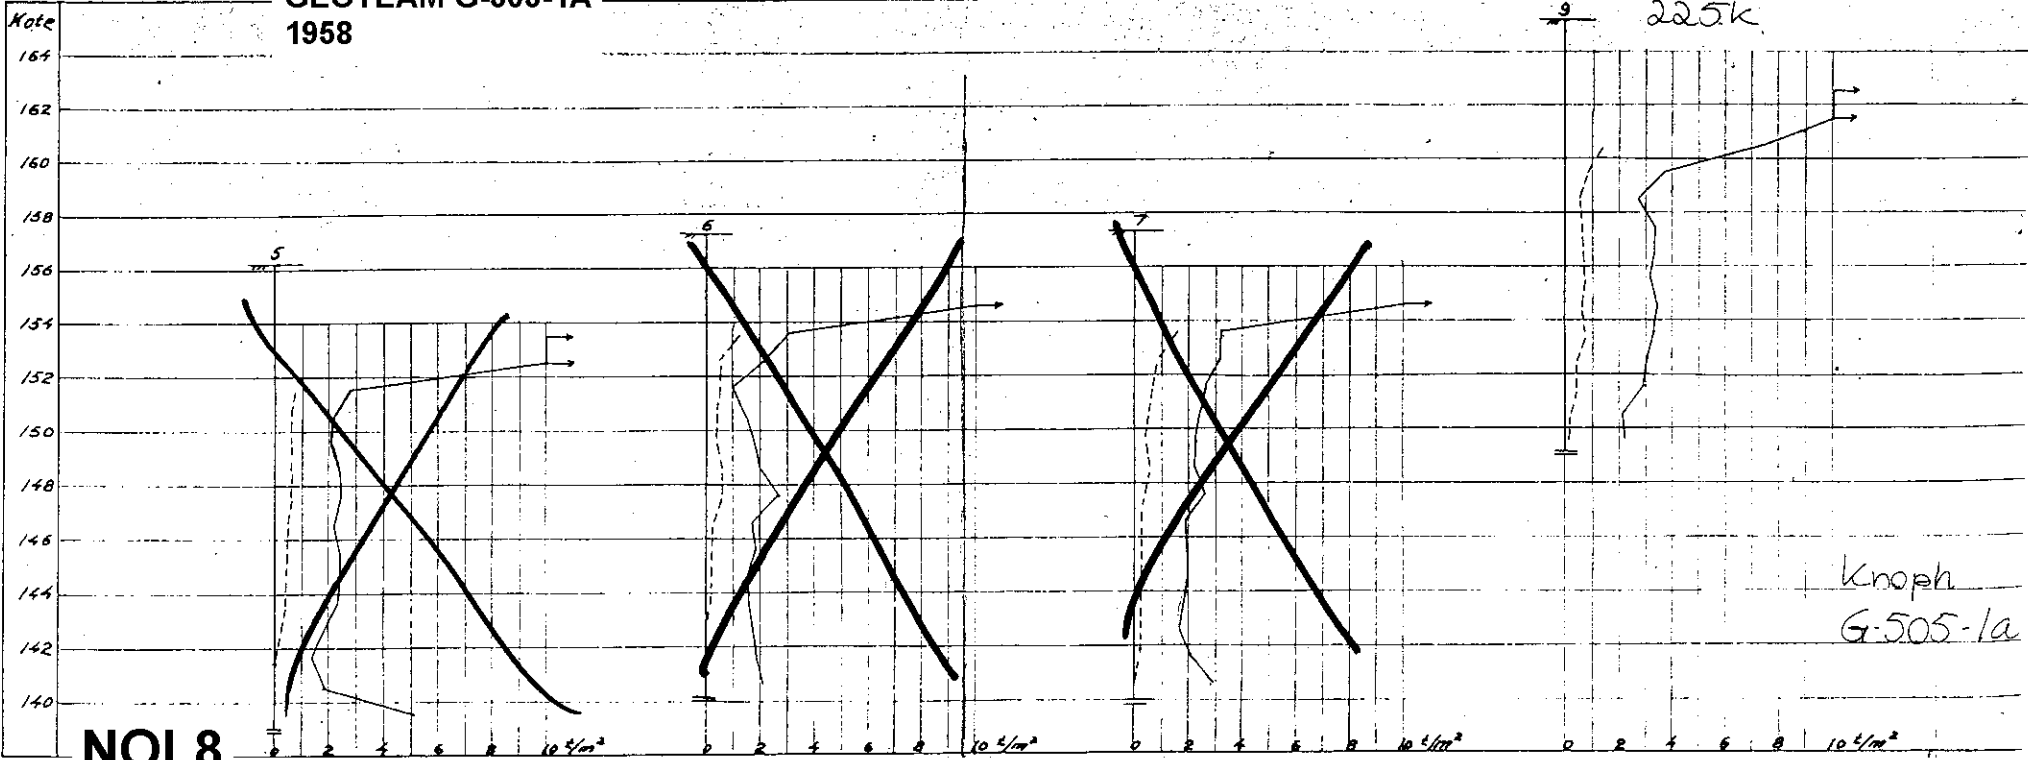

GEOTEAM G-505-1A
1958

9 225k

NOL8

Knoph
G-505-1a