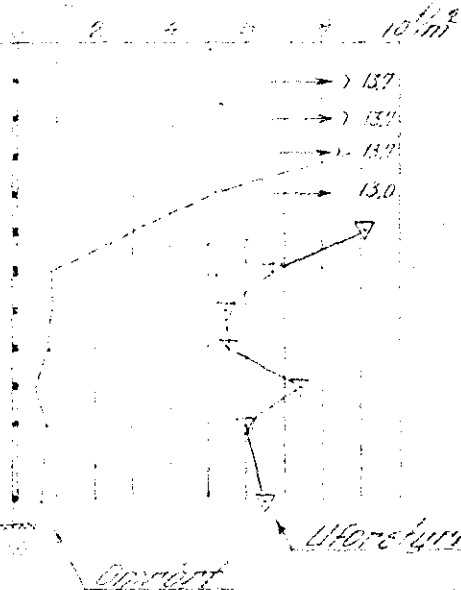

Antvasserie VII

Sjunde skiftet (1958)

112 N

NOG6

Dist	W	N	E	S	O	Ø	Merke
1.0	223	384	1350	71	Sp	210	Torrekarpeleire "Høe mjøle meget fukt"
2.0	232	392	1750		Sp	208	" " " " " "
3.0	24.6	406	760	71.5	Sp	205	" " " " " "
4.0	277	438	267	25	10	201	Leire Torrekarpeleire "Høe mjøle"
5.0	293	442	120	3	0.7	200	Leire "Høe mjøle og mjølepartier"
6.0	323	413	37	7	Sp	194	Leire, homogen
7.0	325	416	37	6	Sp	194	" " " "
8.0	277	428	34	7	0	198	Leire mjøle og sandhorn
9.0	30.0	448	20	15	0	194	Leire
10.0	333	475	30	8	0	190	Leire "Høe mjøle og sandhorn"
12.0	262	416	25	10	0	200	Leire, homogen