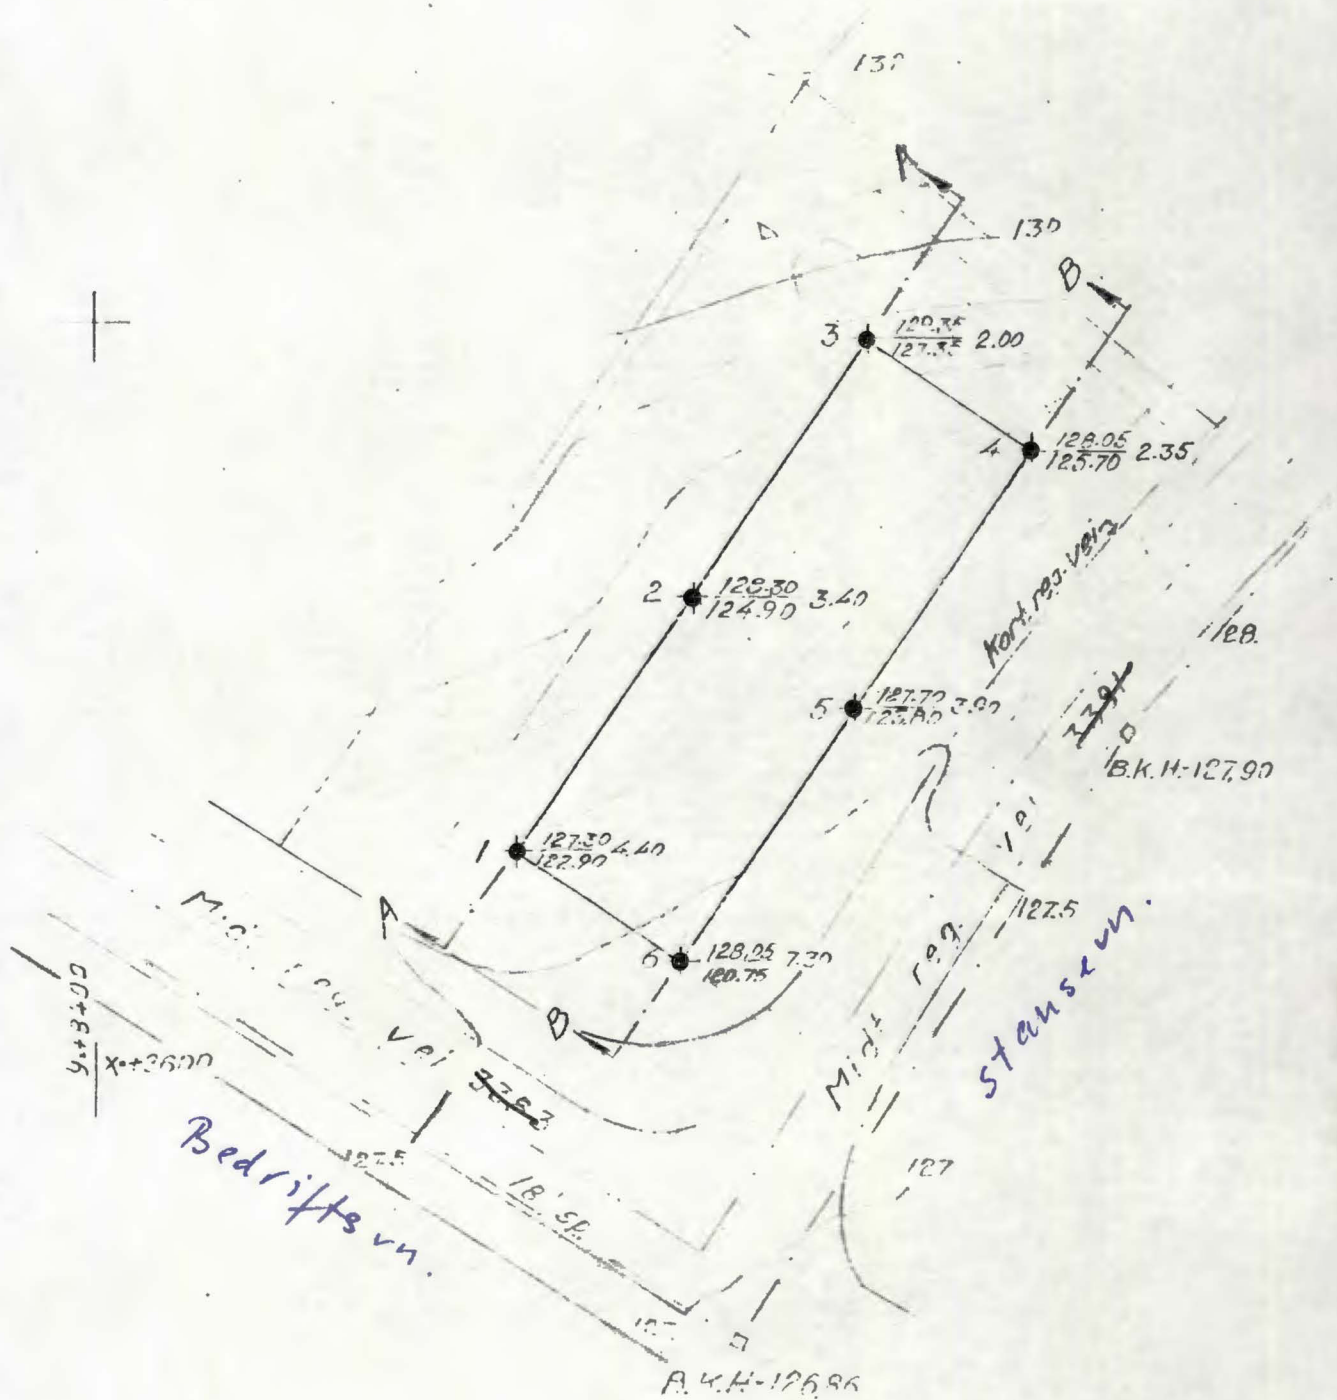

N O T E B Y

3869

Stansevn. /

Bedriftsvn.

\*NO:L7"

overf. aug 92

526

Situasjonsp. '76

M=1:500

Bjørnrud Maskinfabrikk

20/10-56

3869-1

Profil A-A

Profil B-B

M=1:200, M<sub>H</sub>=1:200