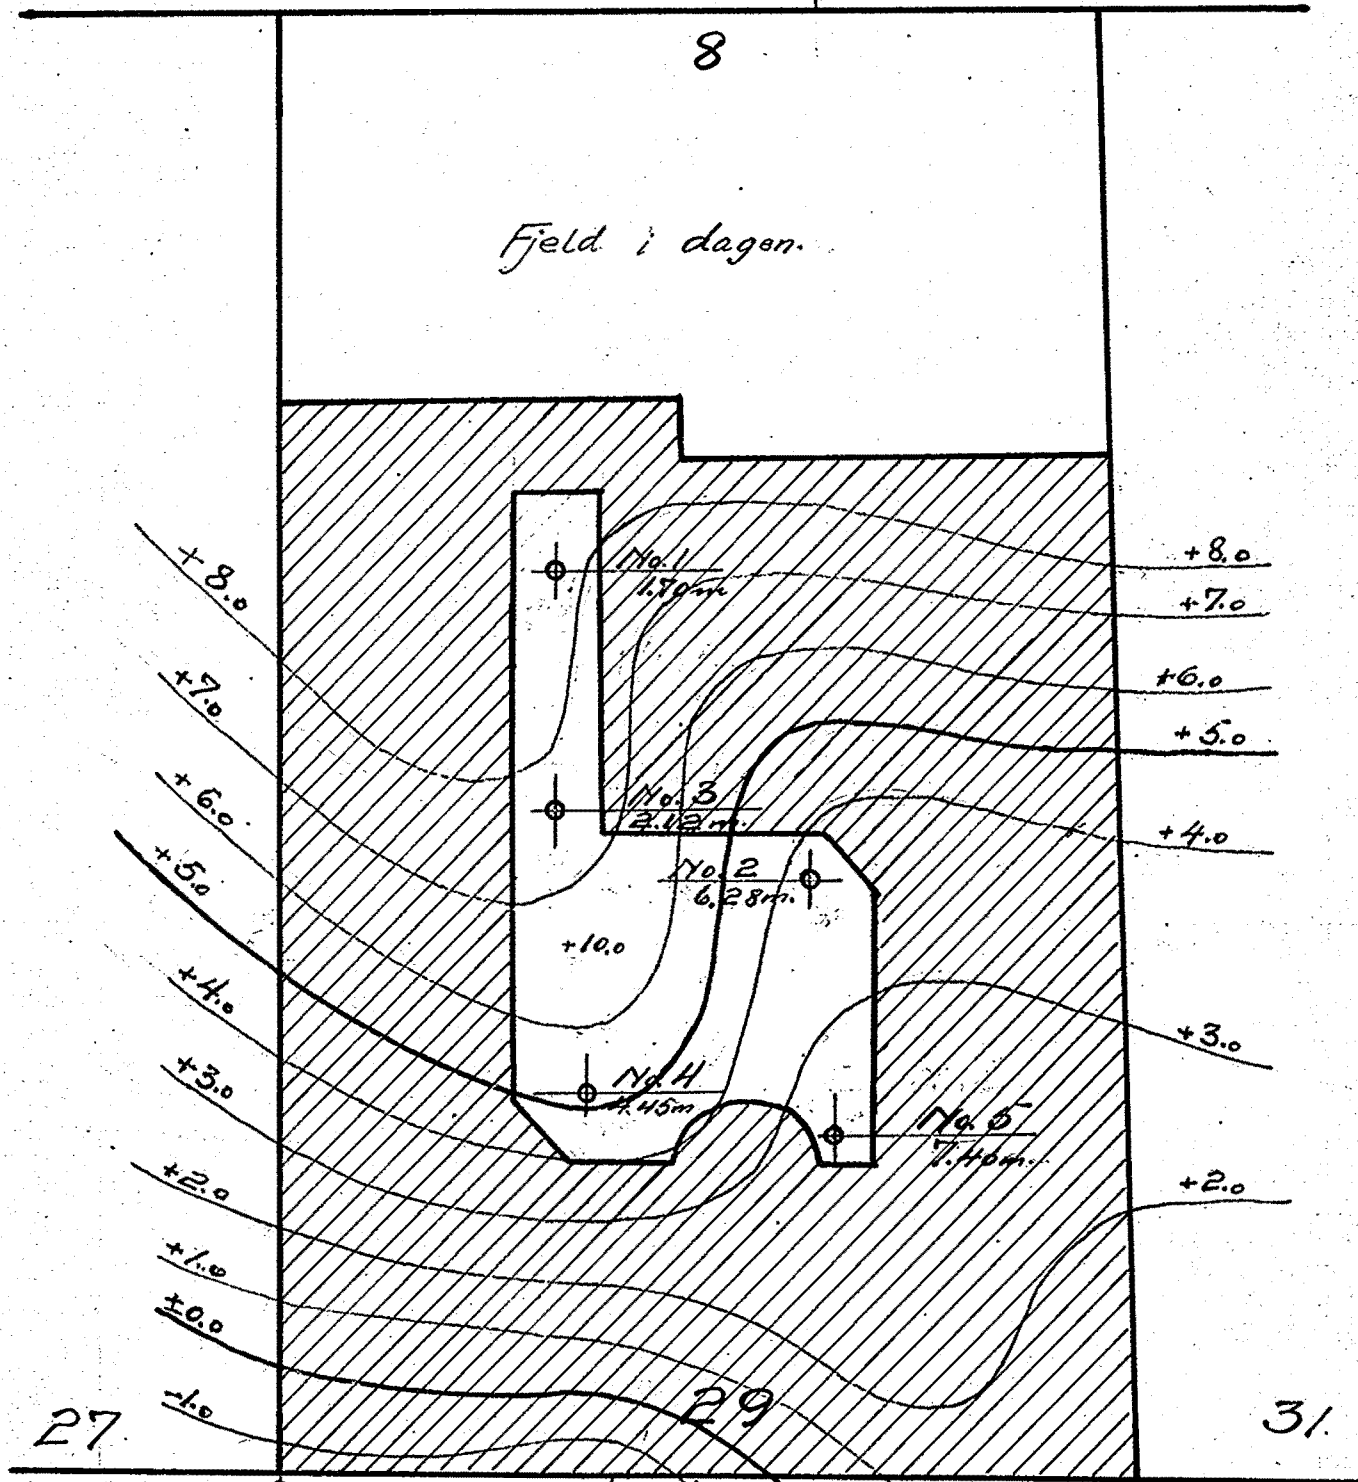

* SO: B1^I

4

Kongensgt. 29

M 1:250.

Nedre Slotsgate

8

Fjeld i dagen.

No. 6 +8.70
10.49m

No. 7 +
10.77m

No. 8 +9.20
7.47m

Kongens gate.

Brunt angiver terrainhøide i forhold til ±0.0
Blaat - - - fjeldhøide " " " ±0.0.

Kristiania
i nov. 1917
Oscar Lorentz

S. Tyse