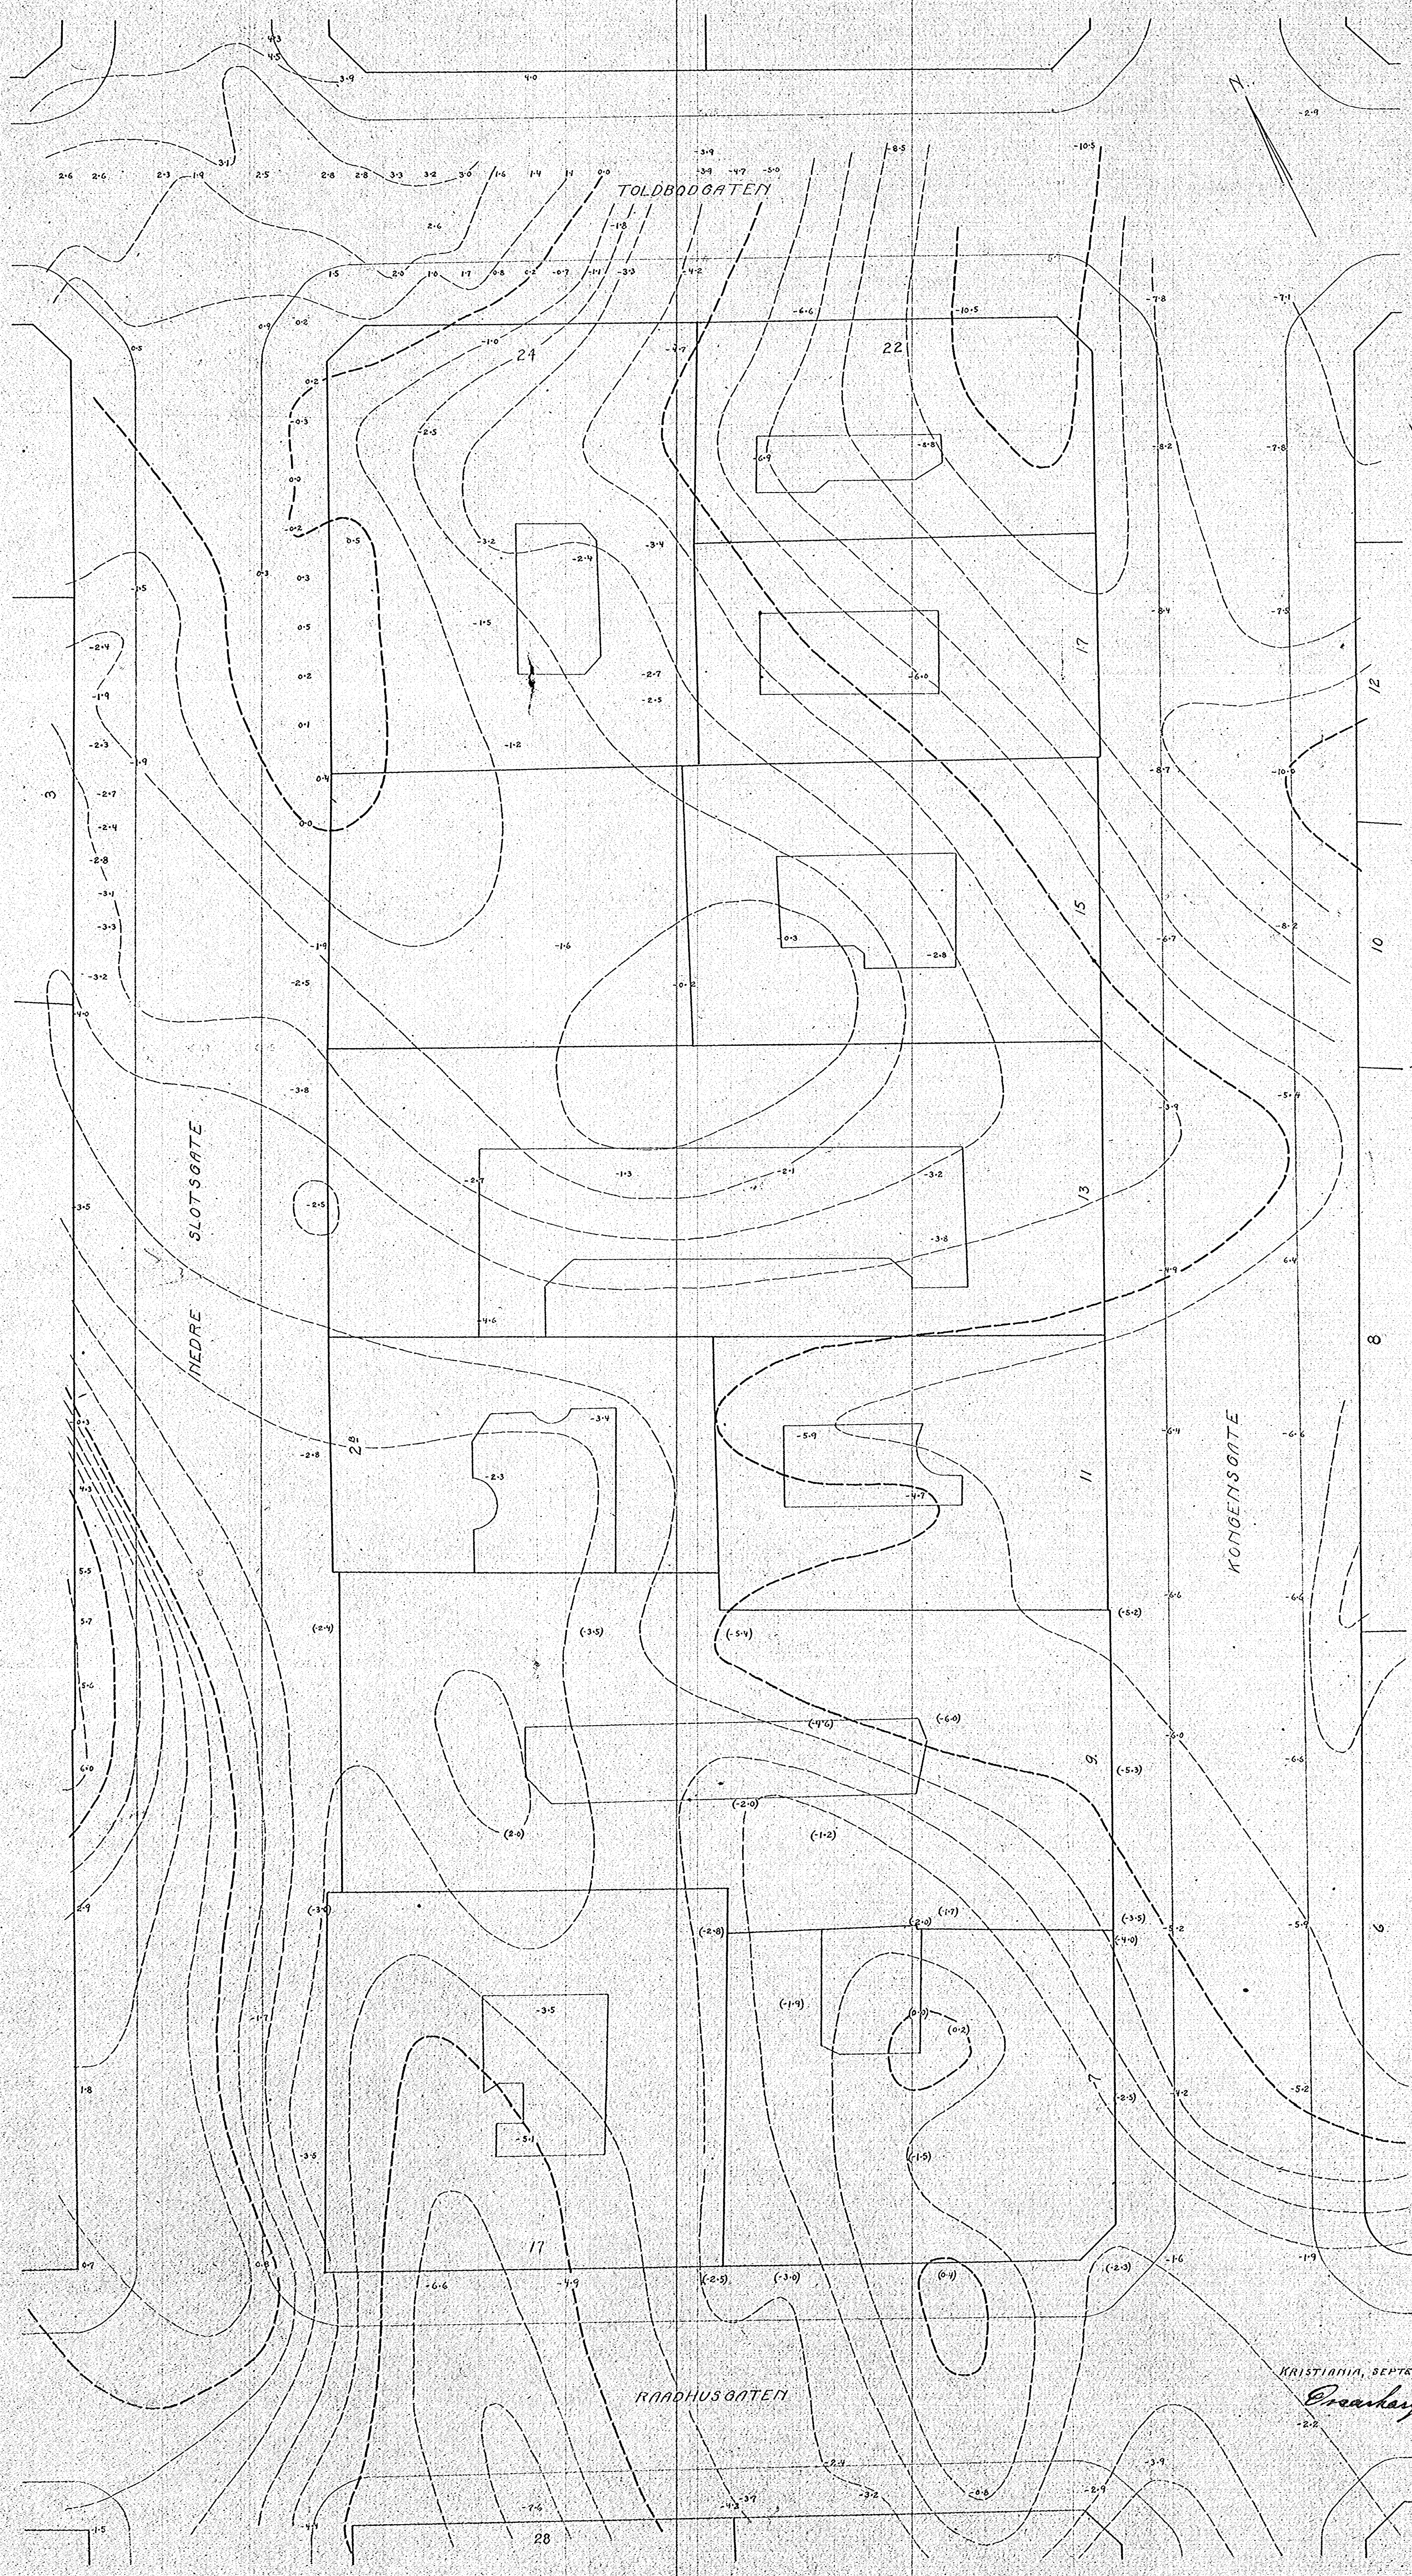

\* SO: B1<sup>I</sup>

120

ca. SO: B1<sup>I</sup> - 1921

(Rådhusgt - Tollbugt. N. Slotsgt. - Kongensgt.)

GRUNDBORINGSKART

FOR KVARTALET

NEDRE SLOTS GATE - KONGENS GATE, TOLDBODGATEN - RAADHUSGATEN.

M. 1:200. Fg. 1m.

Sorte tal angir fjeldets høiheds.  
i parentes, usine beringer.  
Røde tal angir terreng høiden.  
Høihederne ref. sig til byens 0.

KRISTIANIA, SEPTEMBER 1921.  
Oscar Larsen