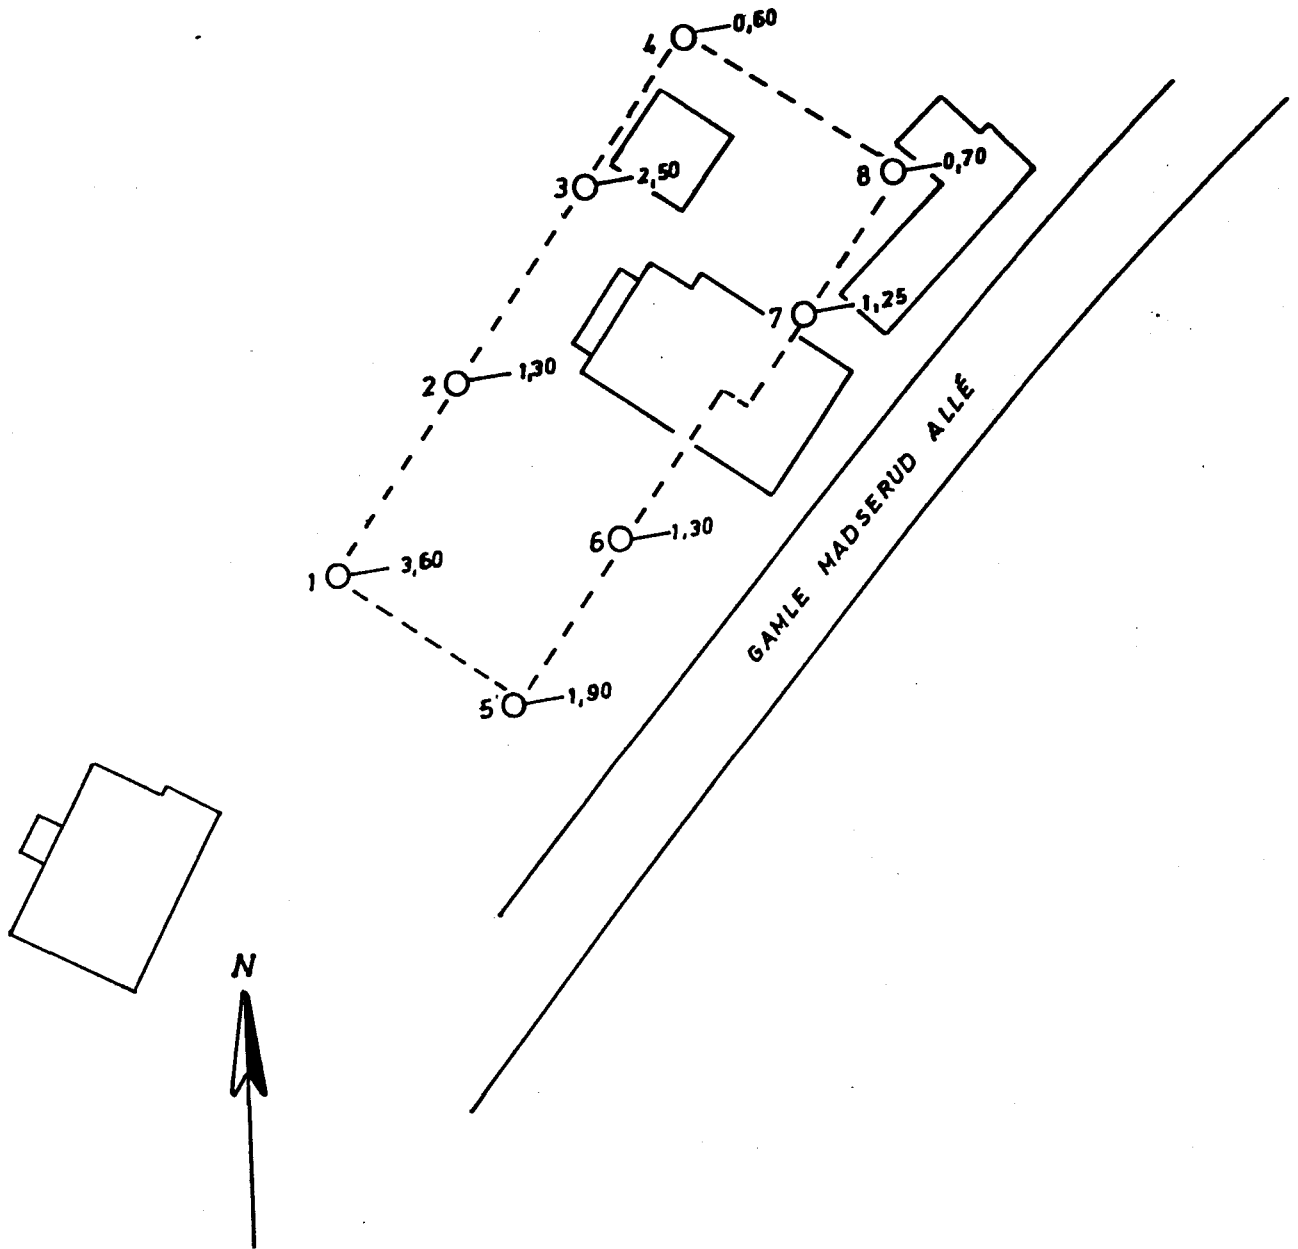

Haukelid

37/81

Gl. Madsrud alle 3

NV: B2 IV

GAMLE MADSERUD ALLÉ 3

BORPLAN 1 : 500

37/81 22.9.81. O.M.

7090 m 1:500

forstørret fra 1:1000 141 %