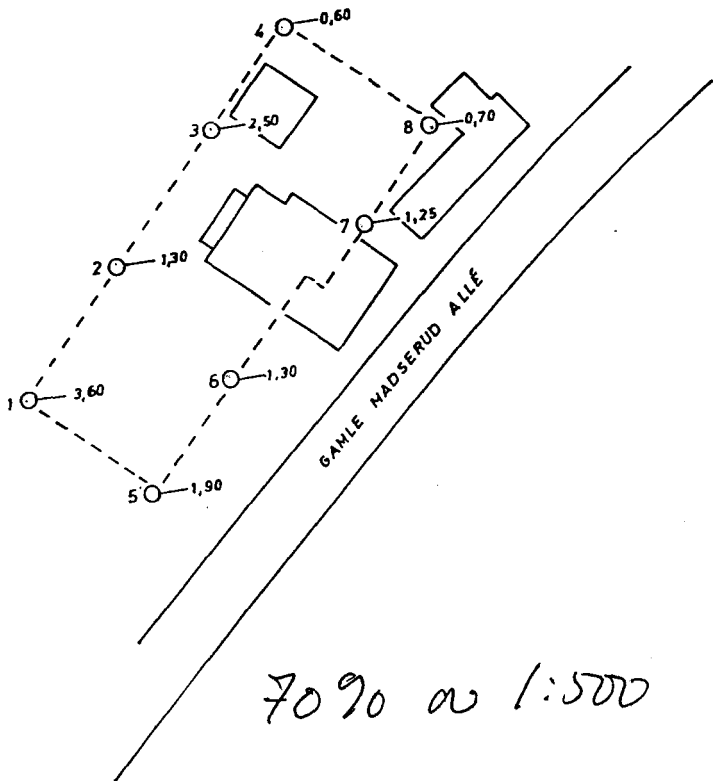

Haukelid

37/81

Gl. Madsrud alle 3

NV: B2 IV

GAMLE MADSERUD ALLÉ 3

BORPLAN 1 : 500

37/81 22.9.81. O.M.

7090 m 1:500

forstørret fra 1:1000 141 %