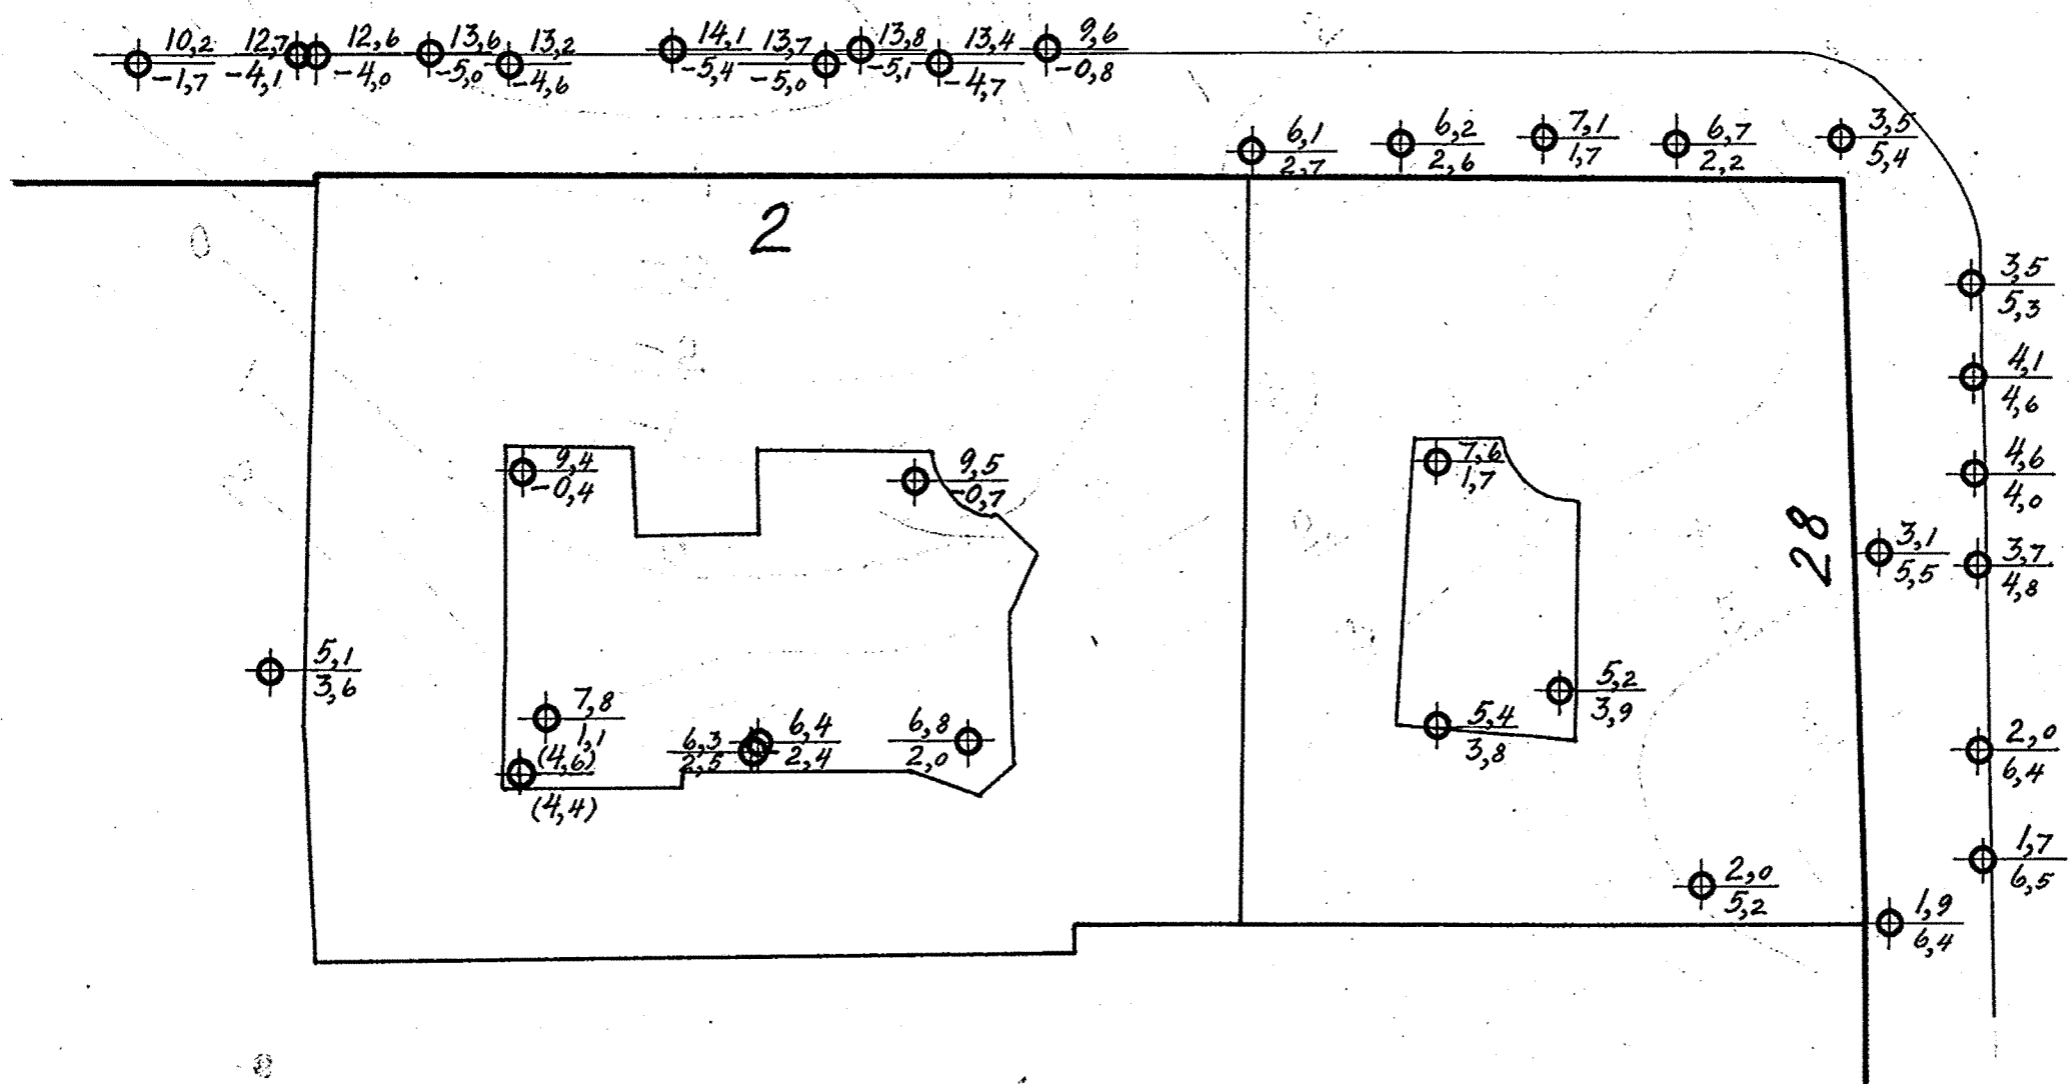

*

SO: B1^I

326

Five Slots 2

Toll Bugt. 28

Kart over grundboringer

for

Øvre Slotsgt. nr. 2 og Toldbodgt. nr. 28

Betegner:

- ⊕ 9,6 Dybde fra terrang til fjeld
- ⊖ 0,8 Fjeldets kotehøide

ØVRE SLOTSGATE

Supponerte fjeldkoter, 1^m. økudist.

Kristiania i november 1924

Oscar Karsen / a.k.