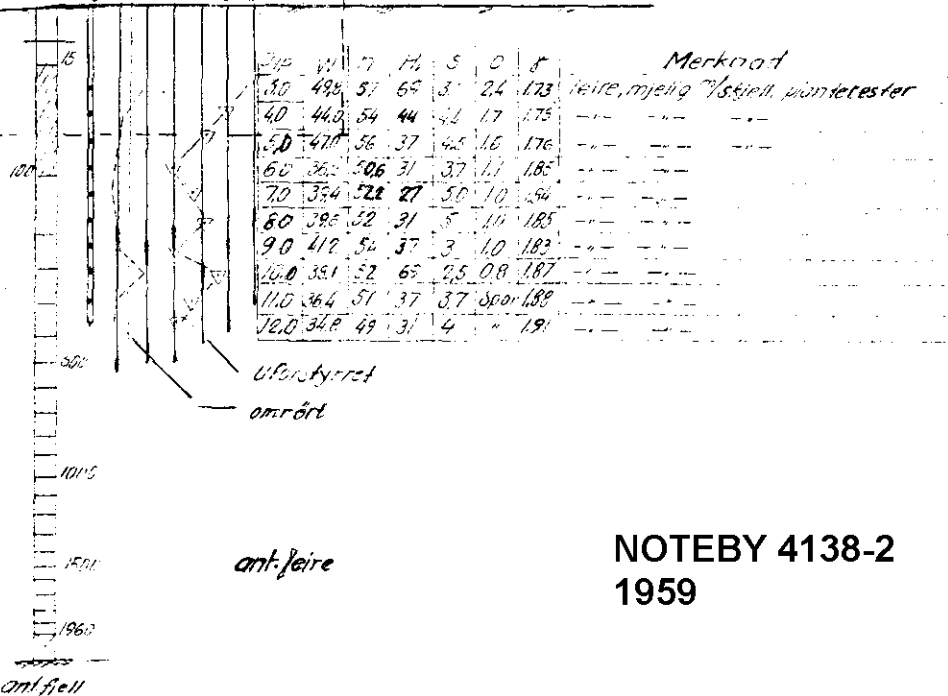

NOB1

 Prøvederive II h. 4.65 328 N  
 skjærforinet

6

0 2 4 5 6 161

 NOTEBY 4138-2  
 1959