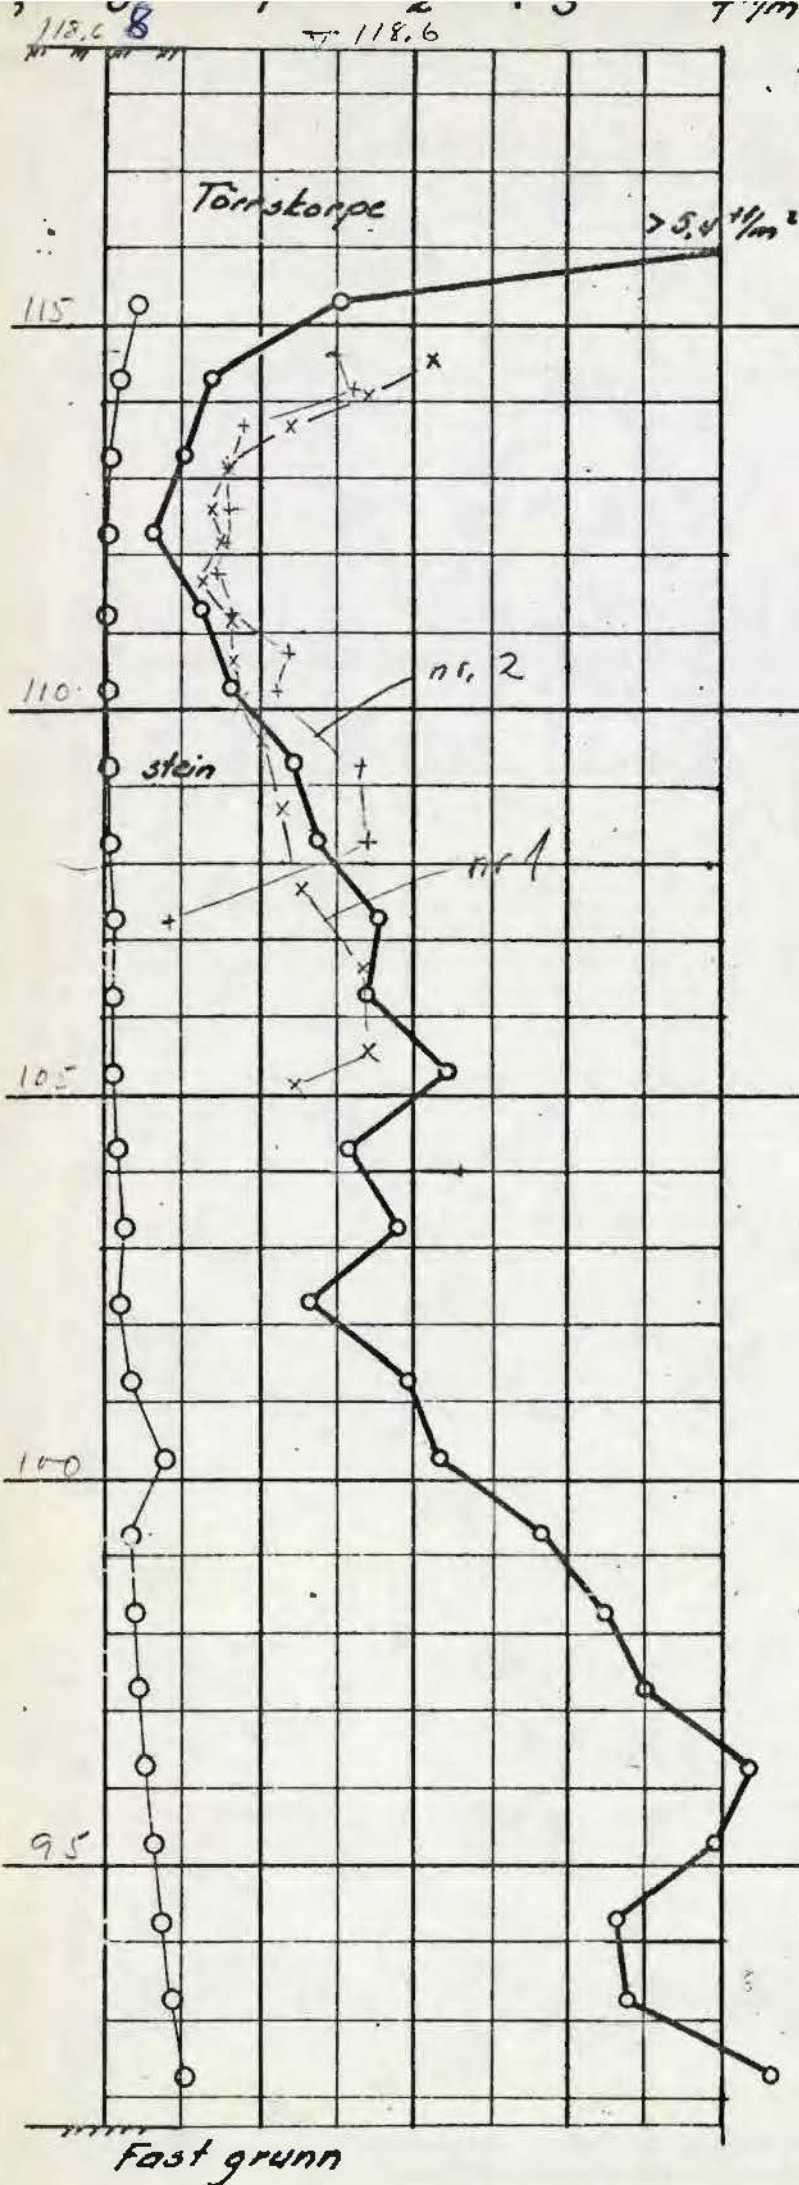

N:G.I.
61051
Manglerud Barnehage

SO:G4¹²

med: P 87

se Lilav 1 (bakgrunn)

61057

Byggevien

veggmøt

Hovedblokk

Plan

18/6

Snitt S

To etg. seksjon

M = 1:200