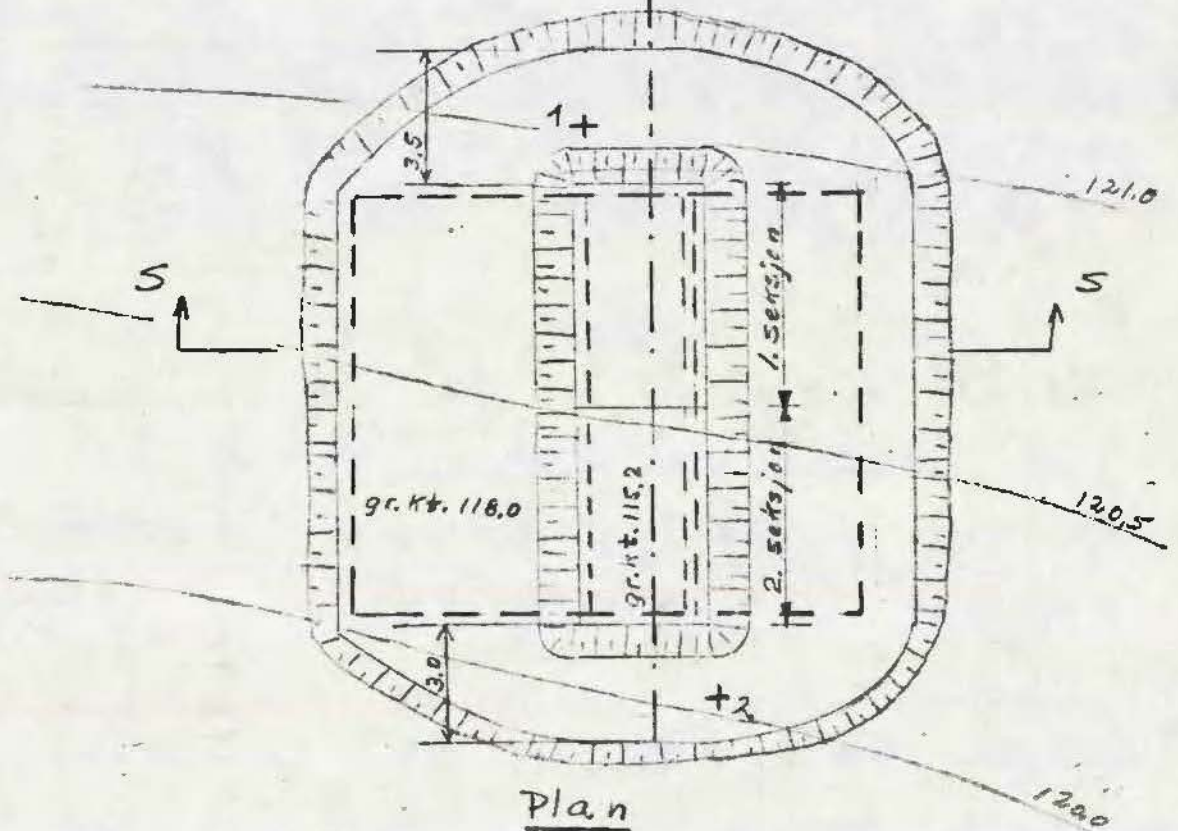

N:G.I.
61051
Manglerud Barnehage

SO:G4¹²

med: P 87

se Lilav 1 (bakgrunn)

61057

Byggevien

veggmøt

Hovedblokk

Plan

18/6

Snitt S

To etg. seksjon

M = 1:200