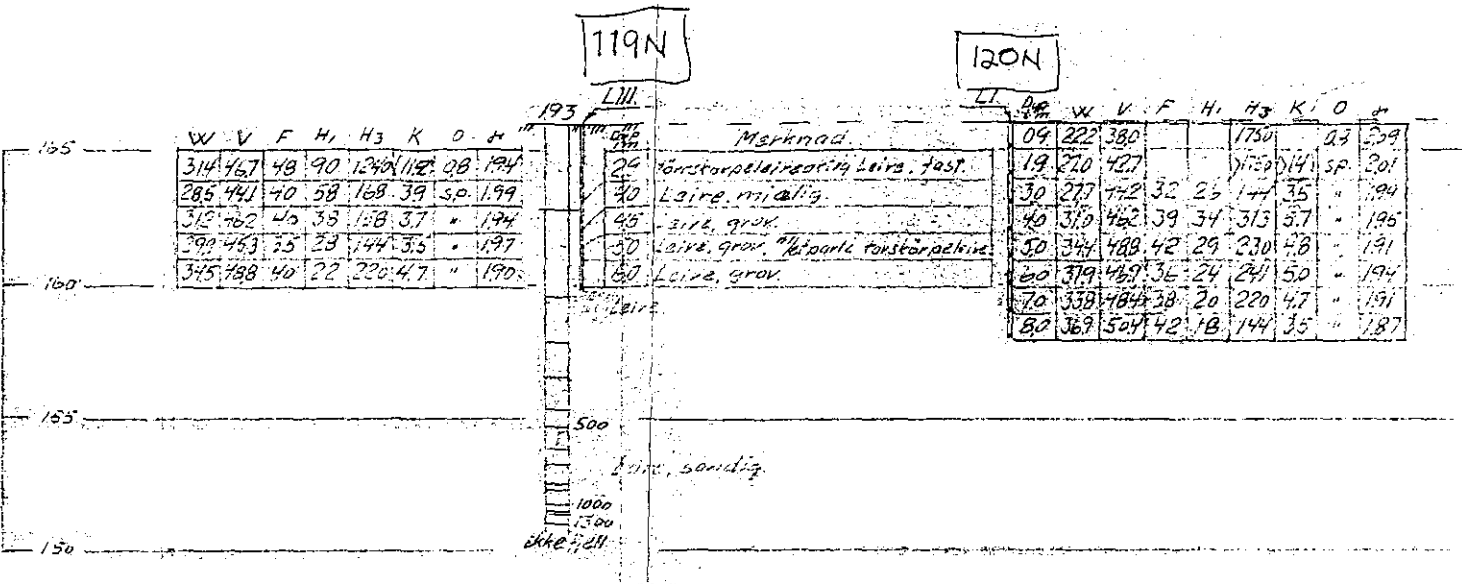

BLOKK NR. 27.

NOTEBY 2800
1954

NOL7

119N

120N

W	V	F	H ₁	H ₃	K	O	H
314	467	48	90	1240	112	08	194
285	441	40	58	168	39	sp.	199
312	462	46	38	128	37	"	194
392	453	25	23	144	35	"	197
345	488	40	22	220	47	"	190

193	Merknad.
29	tonstorpelivestøv Lair. fast
30	Lair. mialig.
45	Lair. grov.
50	Lair. grov. 1/2 parte tonstorpelive
60	Lair. grov.

D	W	V	F	H ₁	H ₃	K	O
09	222	380			1750	23	229
19	270	427			1750	14	201
30	277	742	32	25	147	35	194
40	310	462	39	34	313	57	195
50	344	488	42	29	230	48	191
60	379	469	36	24	241	50	194
70	338	484	38	20	220	47	191
80	369	504	42	18	144	35	187