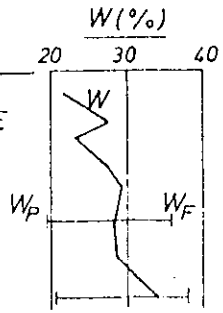

102N
NOK6

102N

fil B-B
j. bygn.

7m nord for
3 profillet 36

TÖRRSKORPELEIRE
SILTIG

LEIRE, SILTIG

s_r	s_t	0
		Sp
		1.5
		0.8
		0.8
		Sp
2.0	1.9	0
2.8	2.9	Sp
0.5	4.1	Sp

S_u Mp/m²

Borsynk: 33 cm/min.

Norsk Medisinaldepot
Bredt veit

M: 1:200