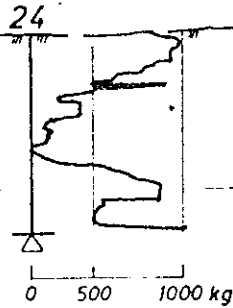

102N
NOK6

102N

fil B-B
j. bygn.

7m nord for
3 profillet 36

TÖRRSKORPELEIRE
SILTIG

LEIRE, SILTIG

s_r	s_t	0
		Sp
		1.5
		0.8
		0.8
		Sp
2.0	1.9	0
2.8	2.9	Sp
0.5	4.1	Sp

S_u Mp/m²

Borsynk: 33 cm/min.

Norsk Medisinaldepot
Bredt veit

M: 1:200