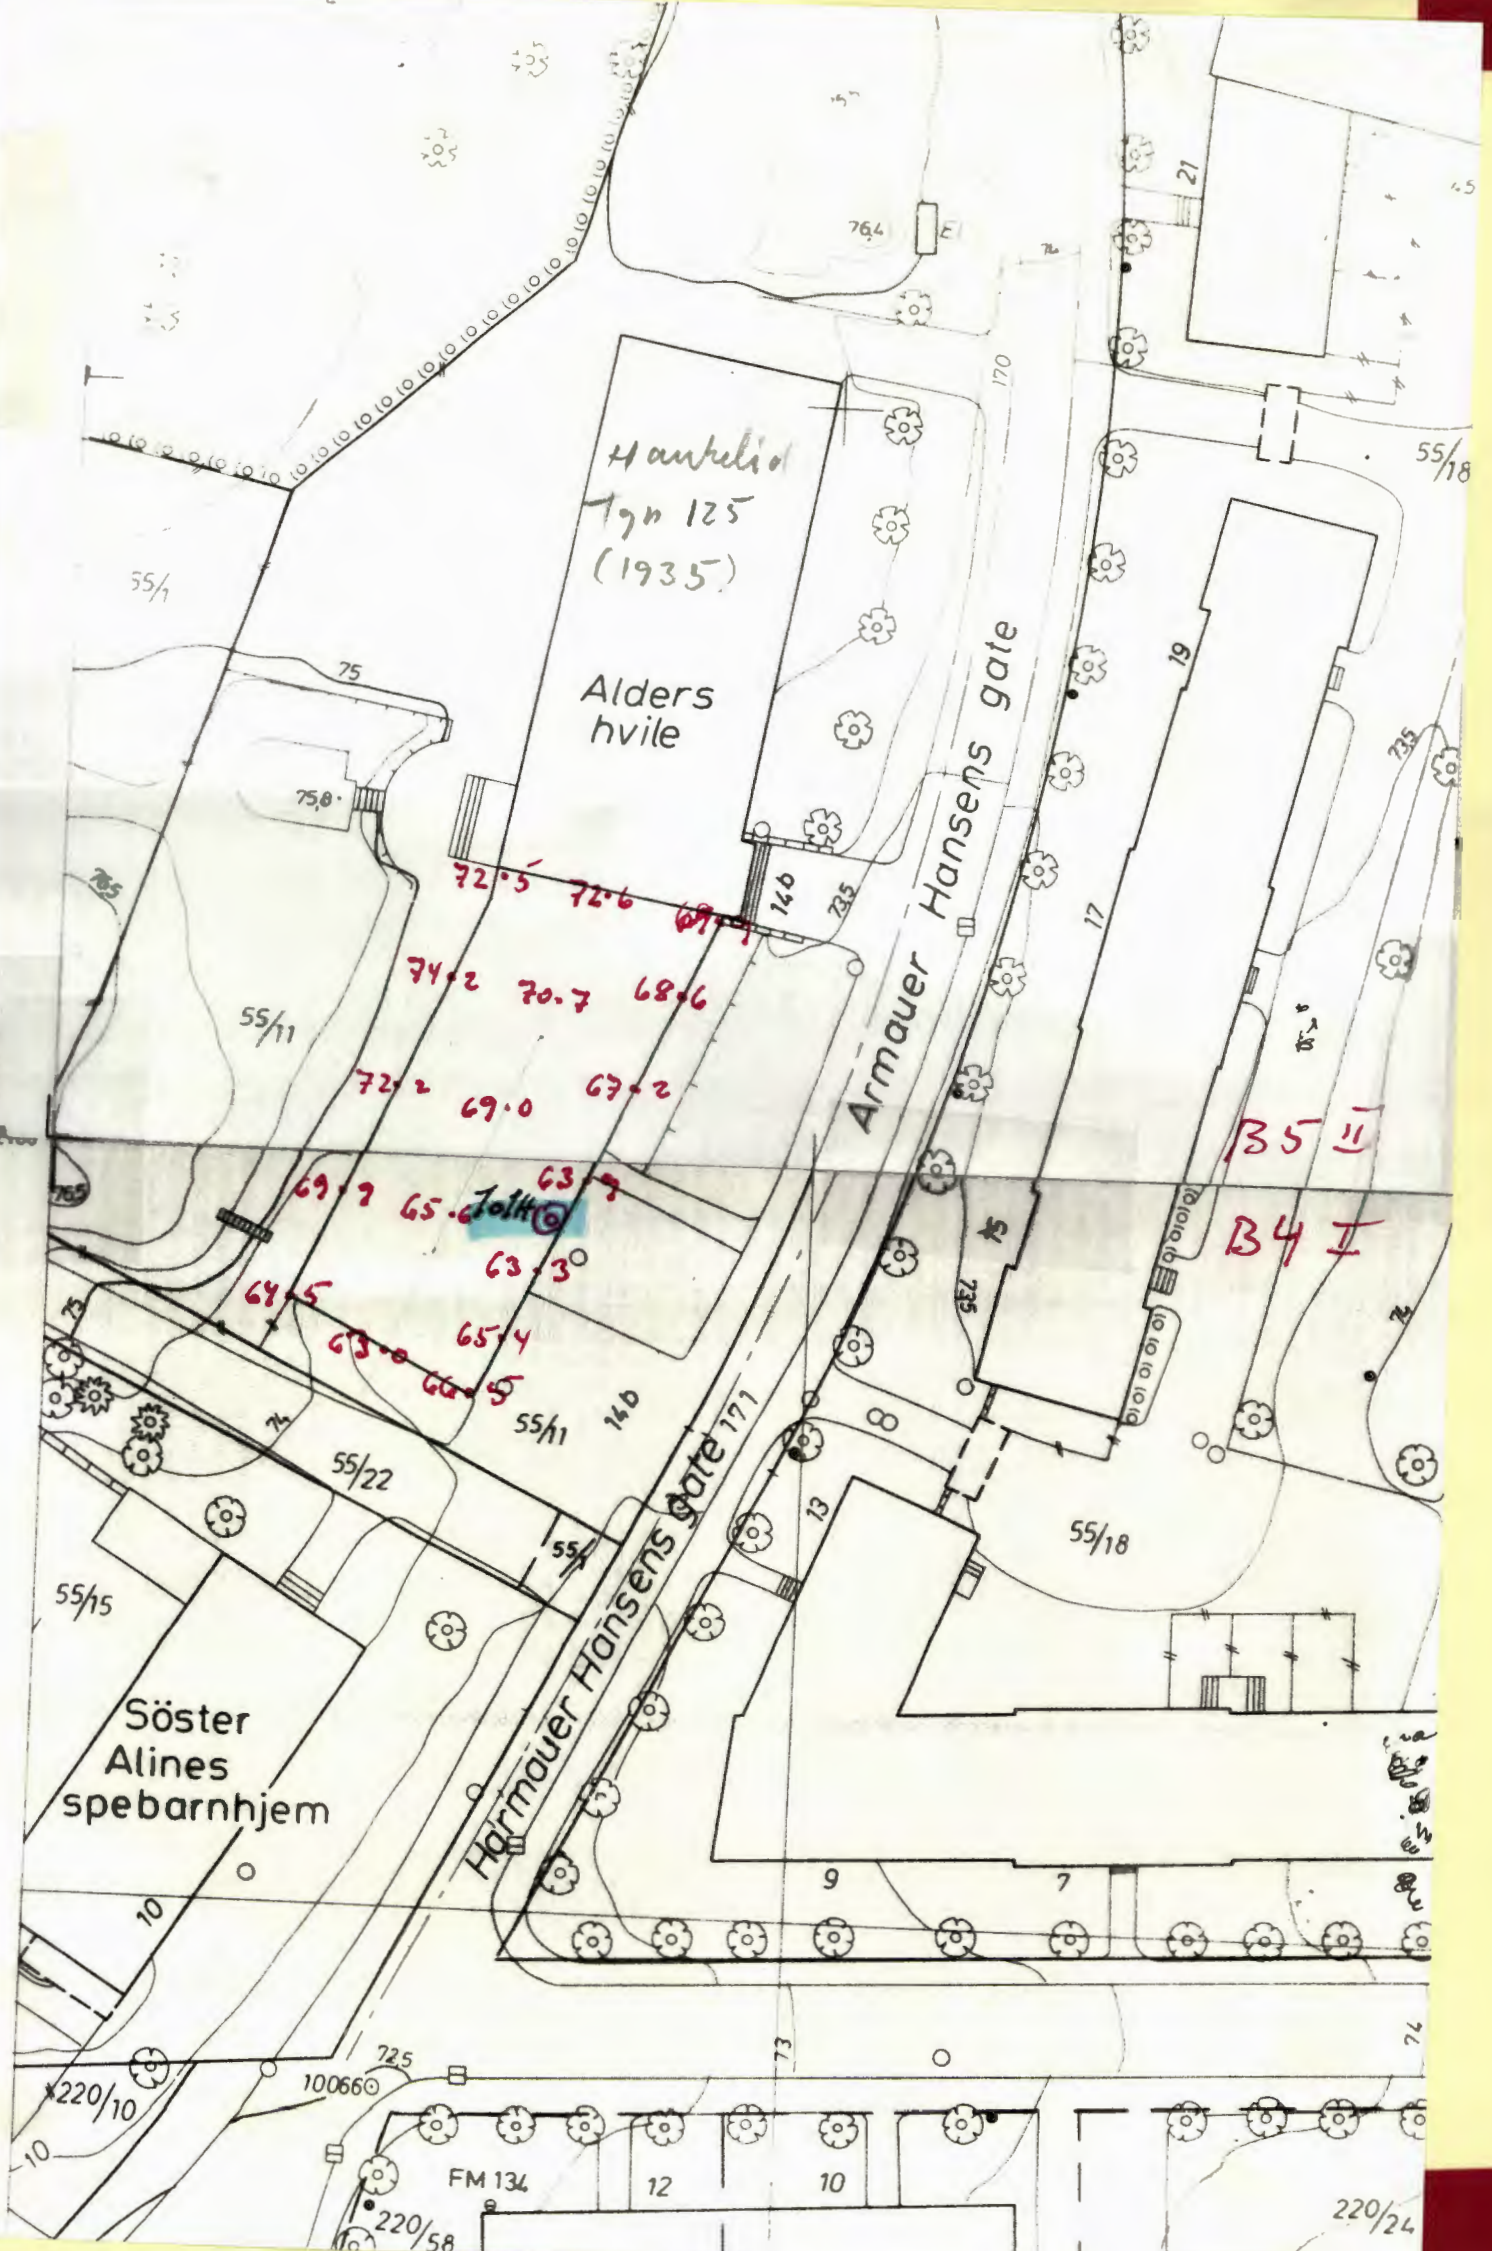

Haukelid
2098 38/55

Armauer Hansens 14 b

~~NO: B42~~

NO: B42. 1354

B

B

anf.

Handelia
17n 125
(1935)

Alders
hvile

Armauer
Hansens gate

Söster
Alines
spebarnhjem

Harmauer
Hansens gate

B5 II
B4 I

72.5 72.6 74.2 70.7 68.6
72.2 69.0 67.2
69.7 65.7 63.7
64.5 63.3 63.0
65.4 66.5

55/1

55/11

55/22

55/15

55/18

55/18

220/10

100660

FM 134

12

10

220/58

220/24

~~Armauer Hansensgt. 14~~
Armauer Hansensgt. 14

Speifikation over boring paa Alders Hvile.

Hull Nr.	Løb. m. løse grunn.	Løb. m. grus og stenfylling.
1	4,25.	1,0.
2	3,80.	
3.	2,80.	
4.	1,05.	
5.	0,75.	
6.	1,10.	
7.	3,45.	
8.	3,40.	
9.	3,00.	1,0.
10.	2,50.	1,0.
11.	1,00.	
12.	1,00.	
13.	1,10.	
14.	3,55.	
	SUM M. 32,05.	SUM M. 3,0.