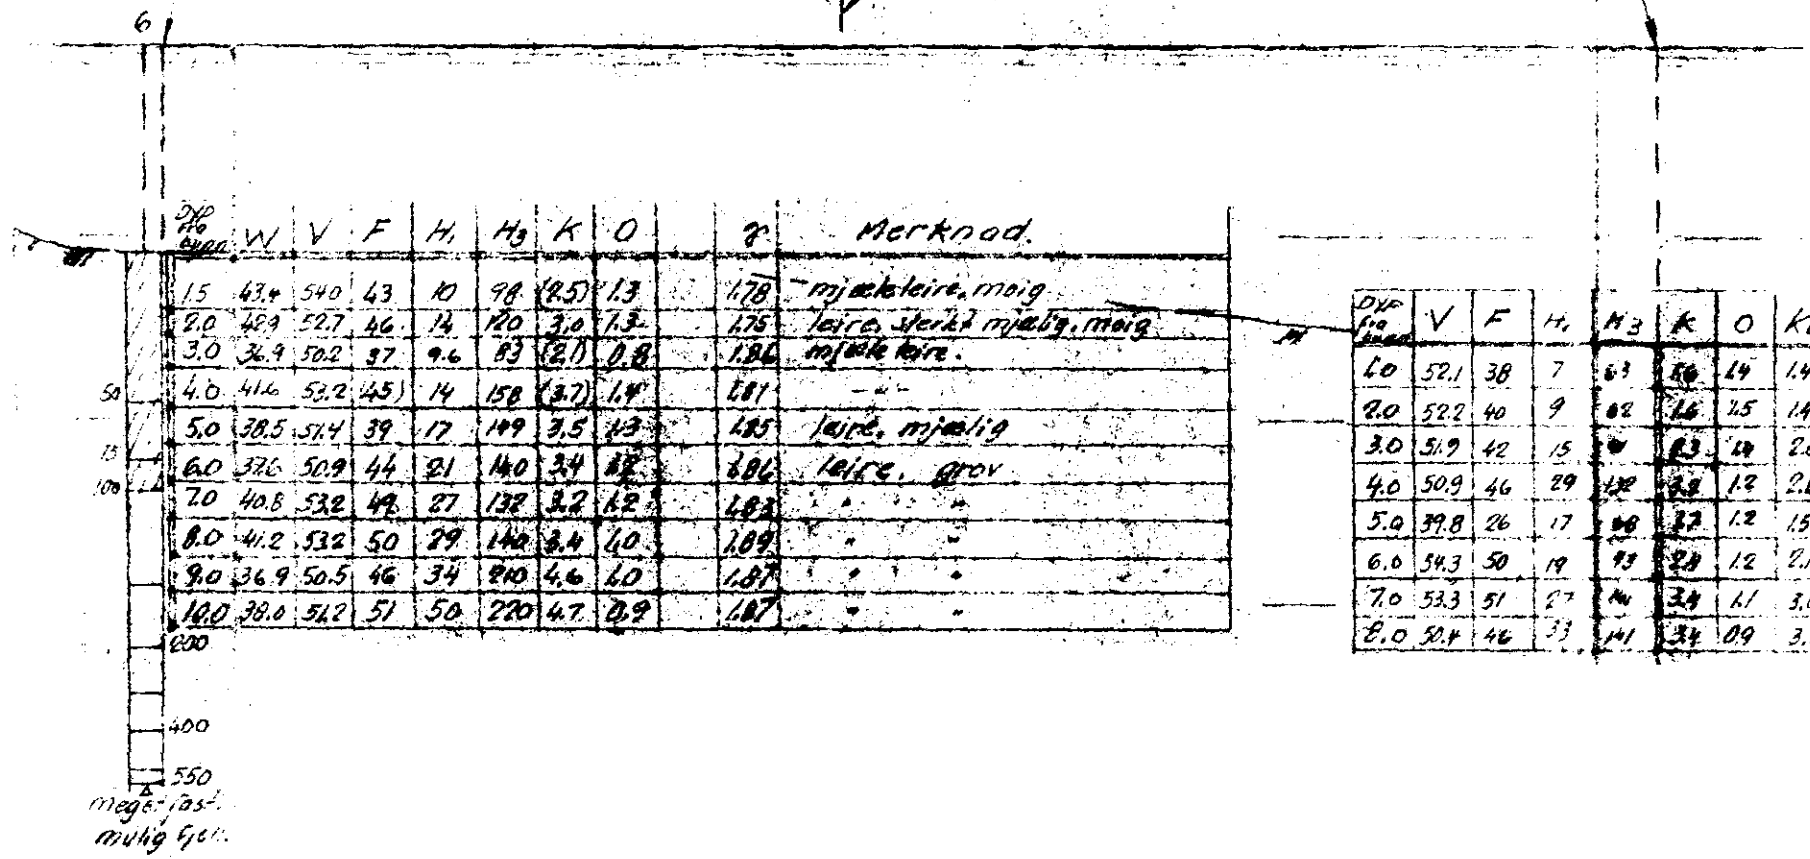

# PROFIL R.B.

M-1:200

125 N

Prøveserie VII

(108 N)

Prøveserie IX profil 0-0  
Opptatt i oktober 1938.  
Sign. Rosenlund - Skaven-1939.

projektert kaitlinje

125 N