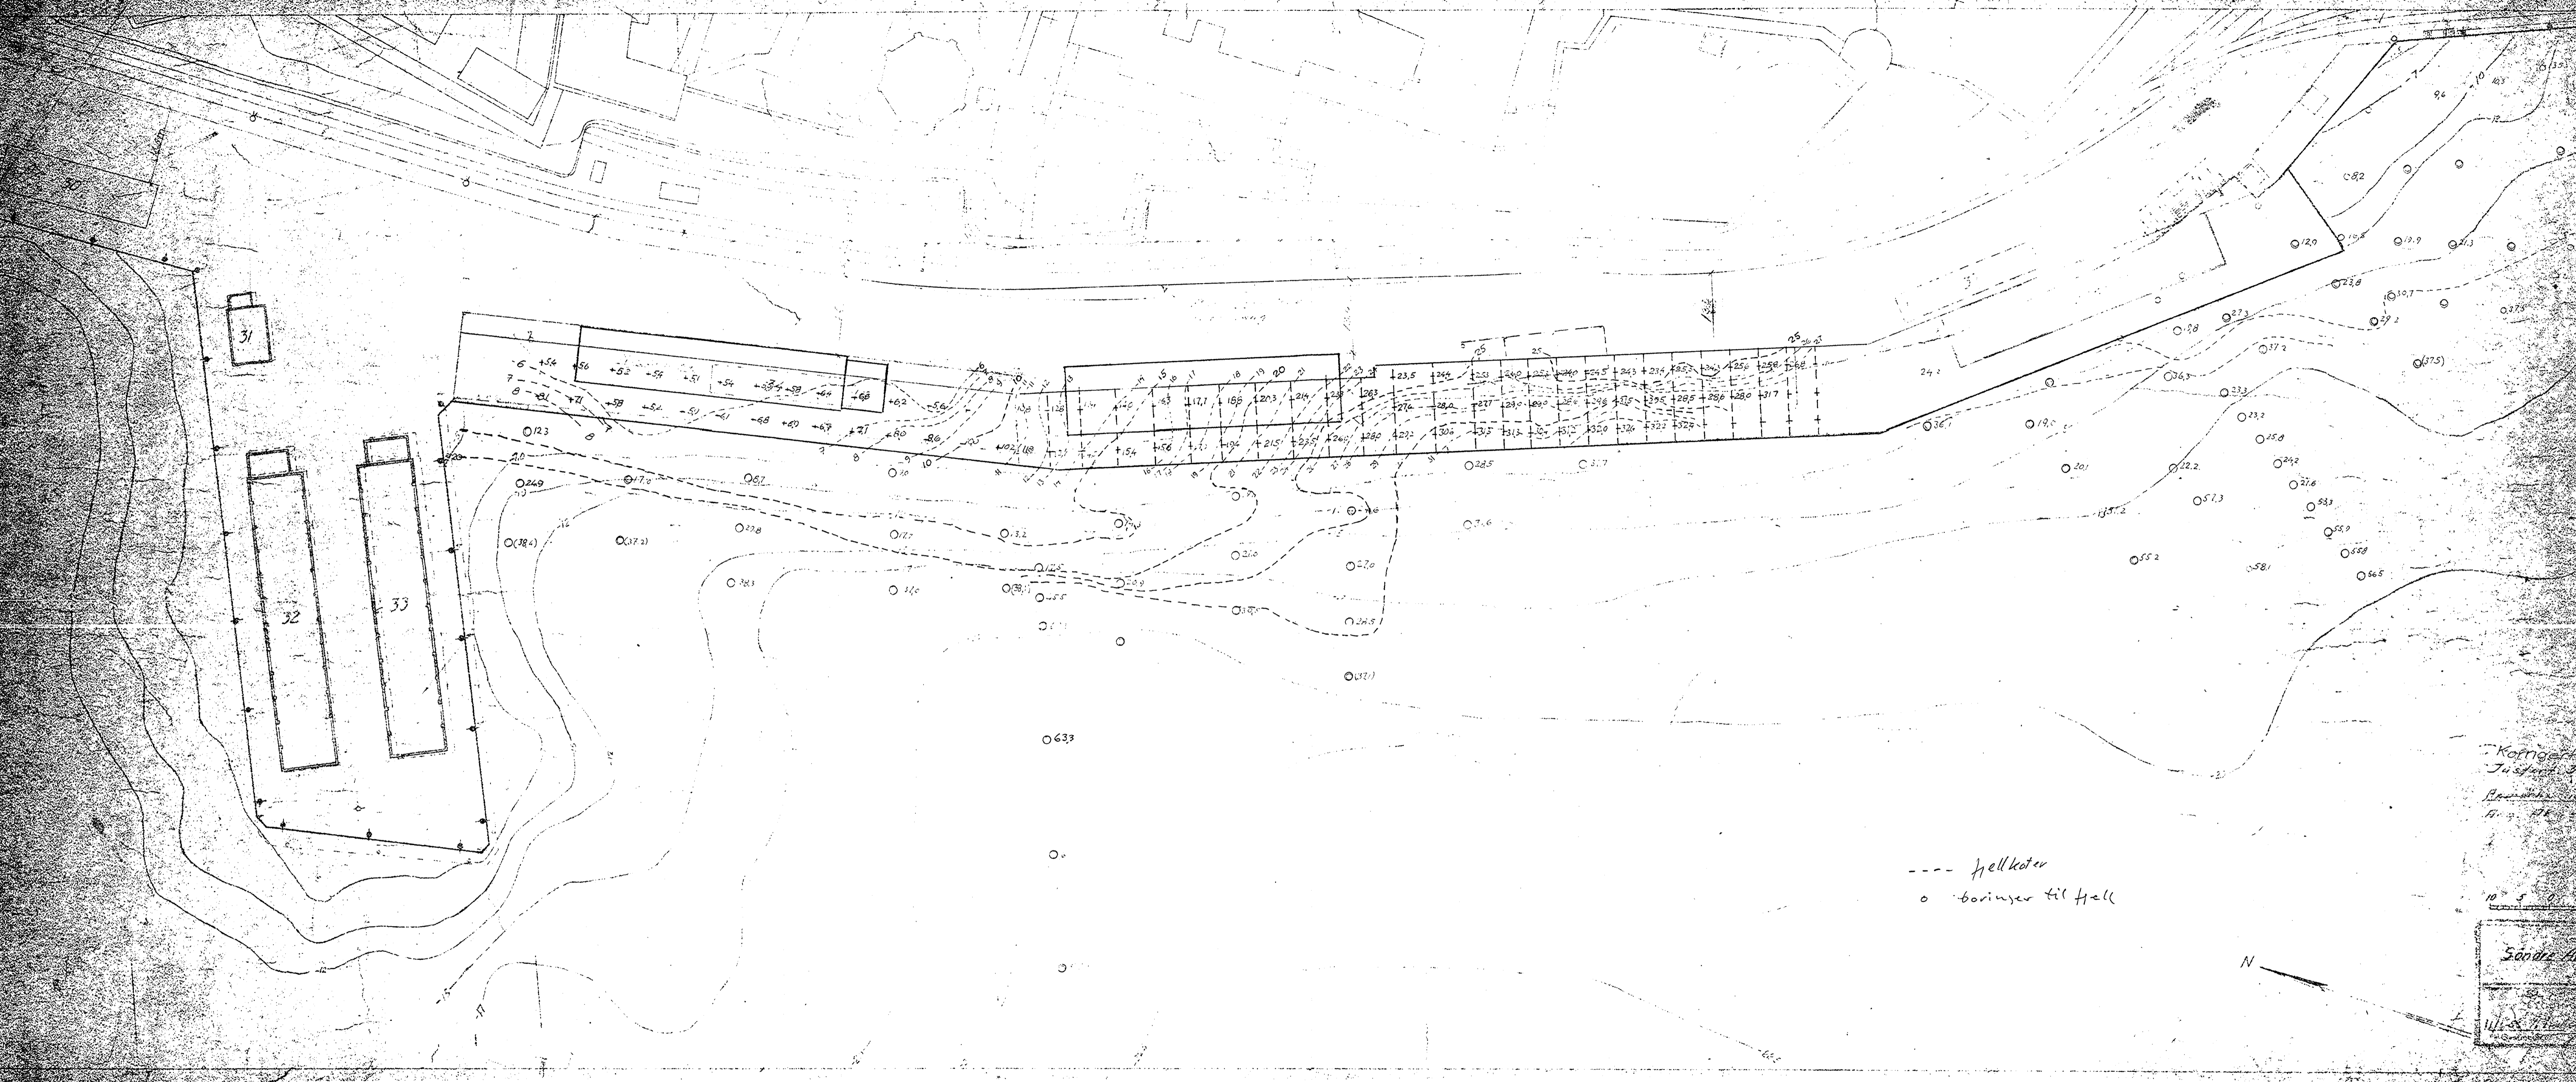

Oslo Havnevesen

6124

Søndre Akershuskai

9 januar 1952

Tilhører Undergrunds kartverket
Ma ikke fjernes

SO, B-2IV
+ III

--- Hellkoter
 o beringer til Hell

Kort over 25-05-11
 Justitsministeriet
 Bygningsskildning
 No. 176

Søndre Akerhus skole	1:500	17/11/11
W. S. ...		6/24

50. B2

Bemerkung:
 Die Abmessungen sind nach dem Maßstab 1:500
 O. 172 bis O. 190 (1900)
 O. 191 bis O. 210 (1930)
 O. 211 bis O. 230 (1950)
 O. 231 bis O. 250 (1970)
 O. 251 bis O. 270 (1990)

Sünde Altkerkhof
 Grabstein Nr. 1500

170