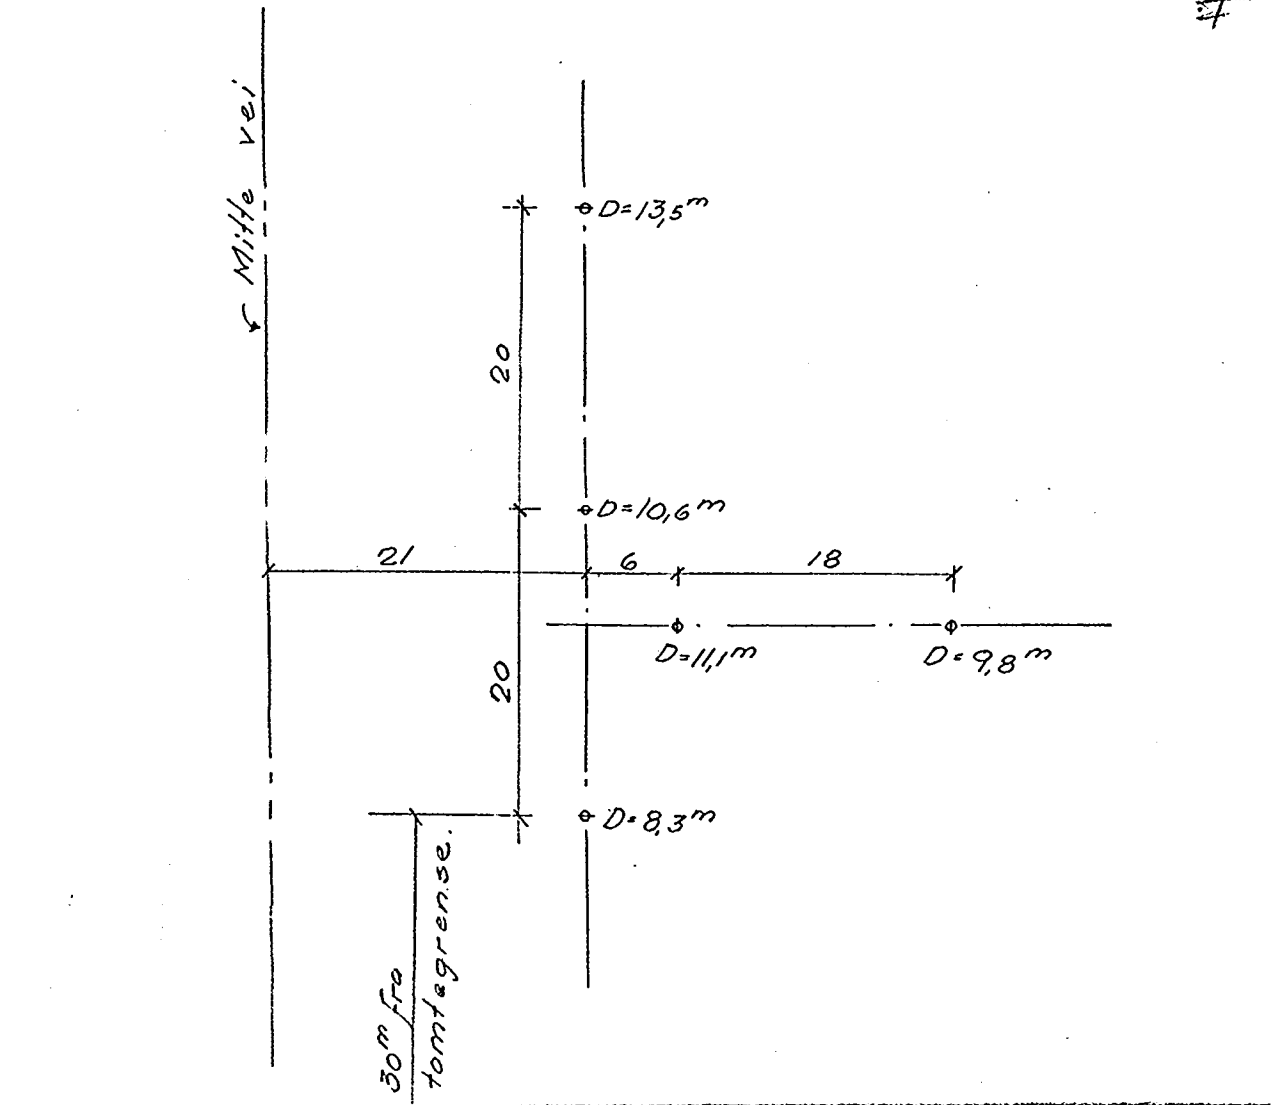

\* NO: F4 III IV

1850

Peter Möllers vei

Boringskisse

1:500

terreng 112 41-86  
4

05/0 29/2-37

Drömm