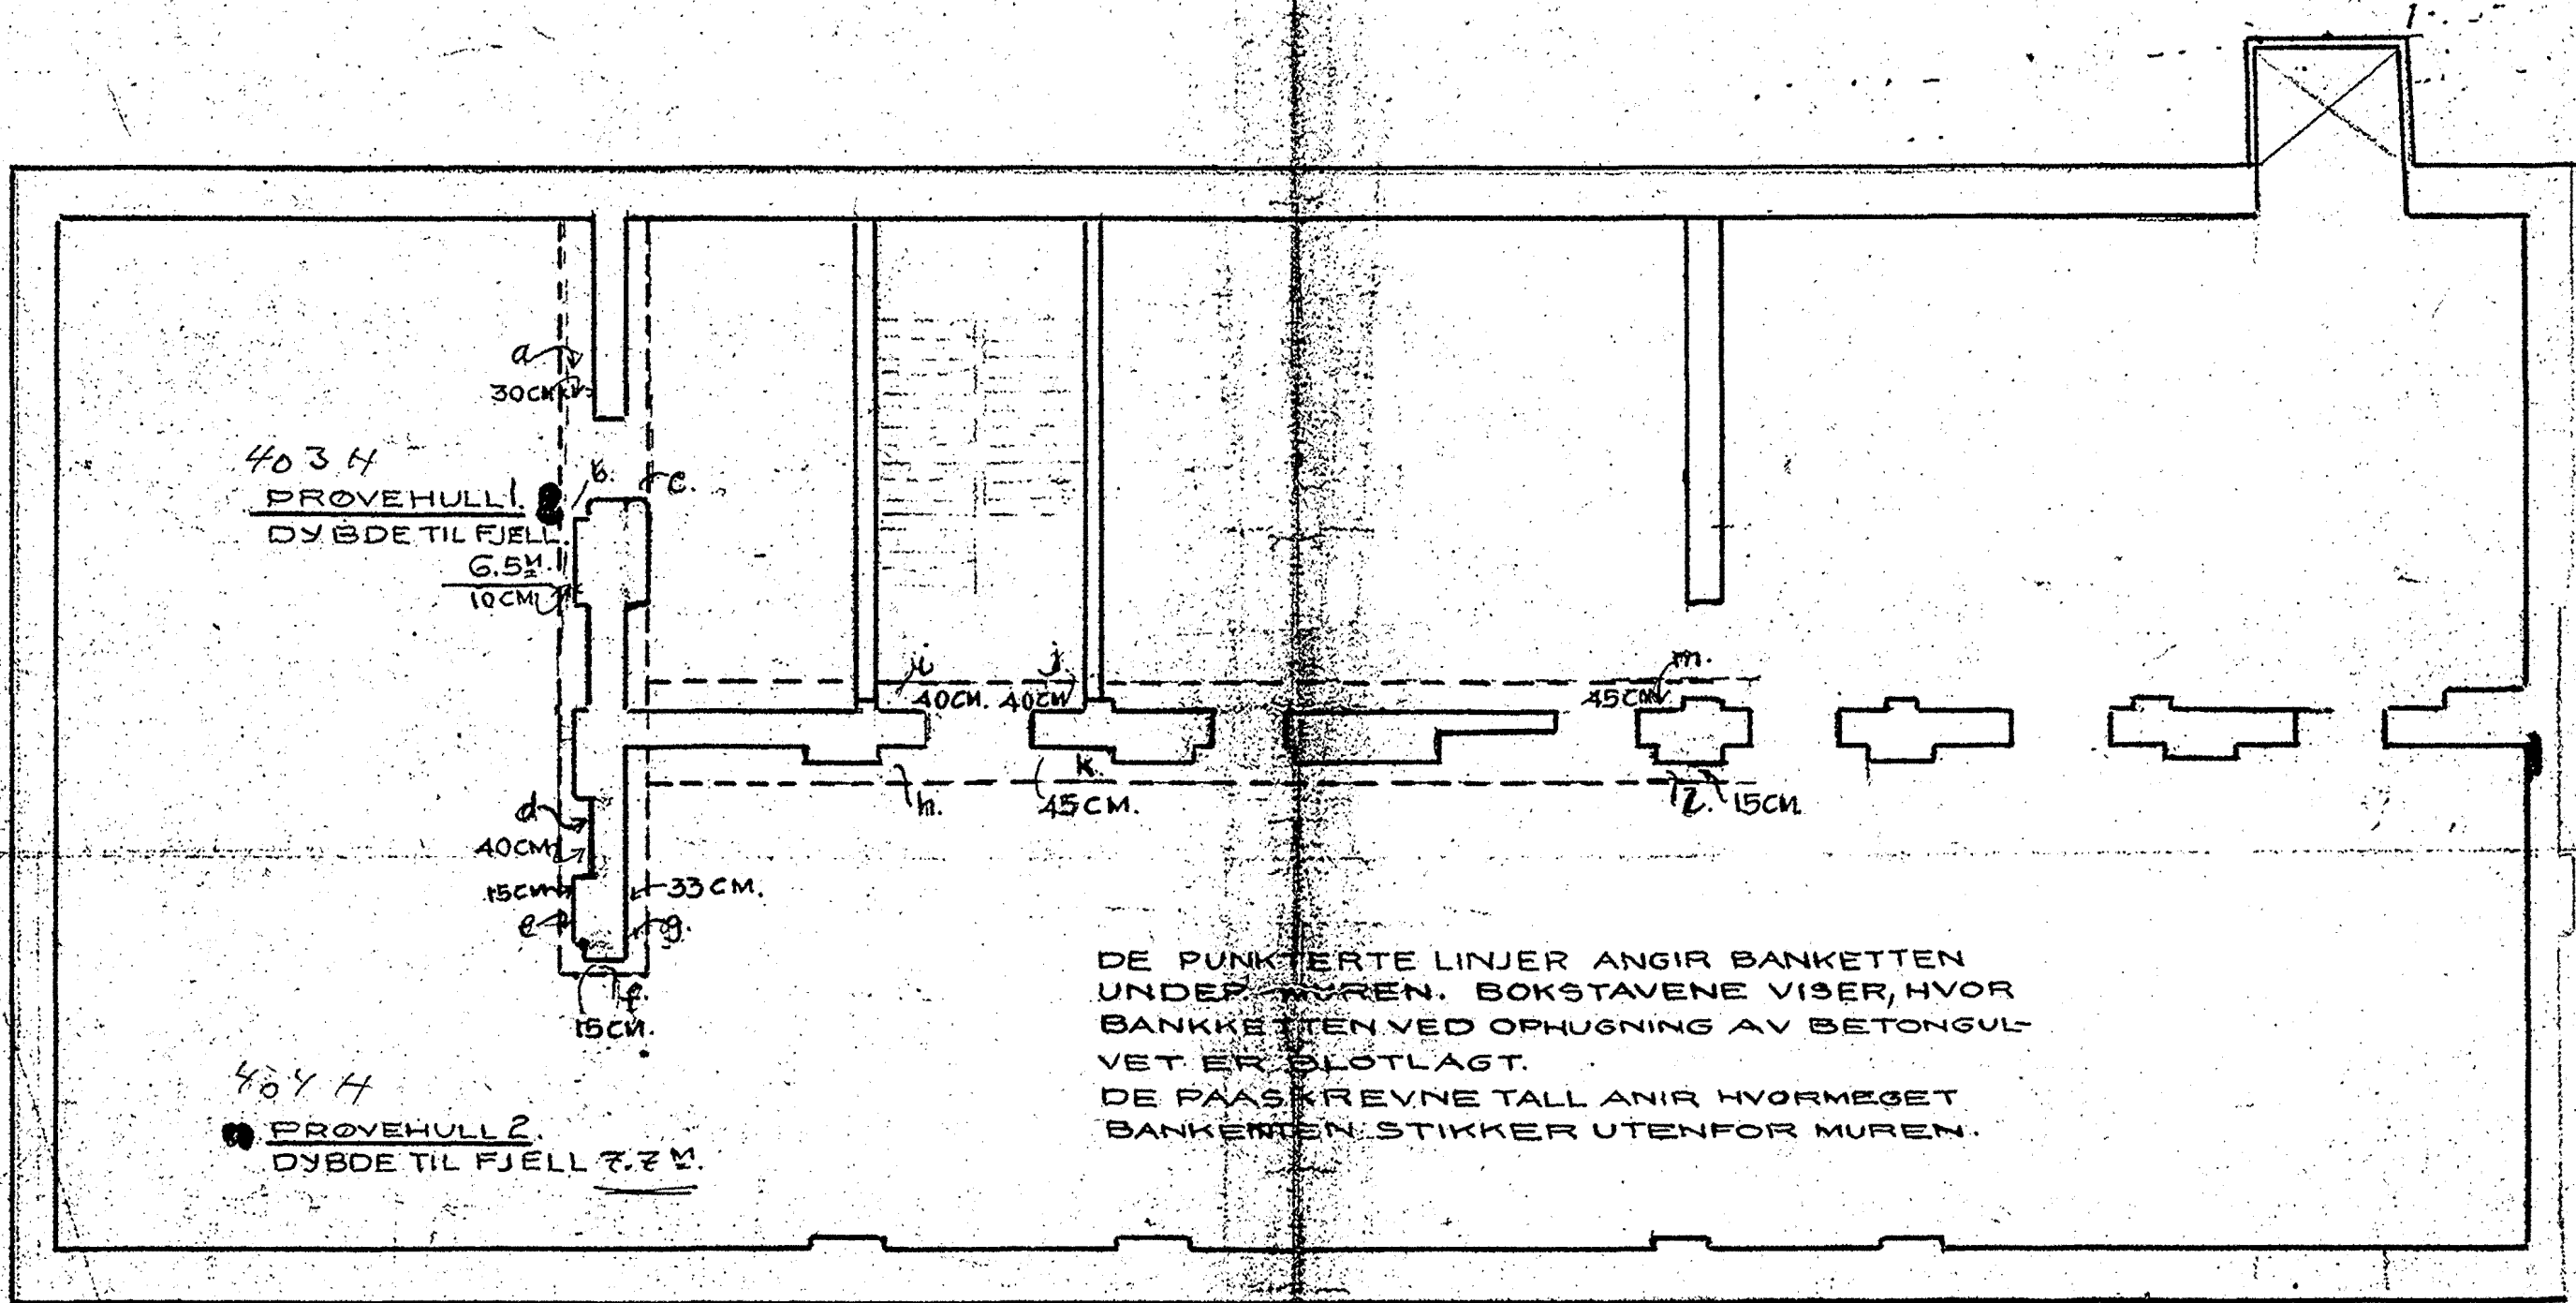

NO: D 214

Jul 86

Påbegynt 19
 Avsluttet 19

Haukelid

Nr. 50

Sofienberggt. 35

for punkteres
belisshet
tvilsom bare ut
fra kortet

detta 1999
16 x 36 m

PLAN AV KJELLER.
1:100

detta
15 x 42 m

Sofienbergst

SITUATION
GRUNNUNDERSØKELSE
PAA SOFIENBERG GT 35
"CLOETTA"

Nr 50