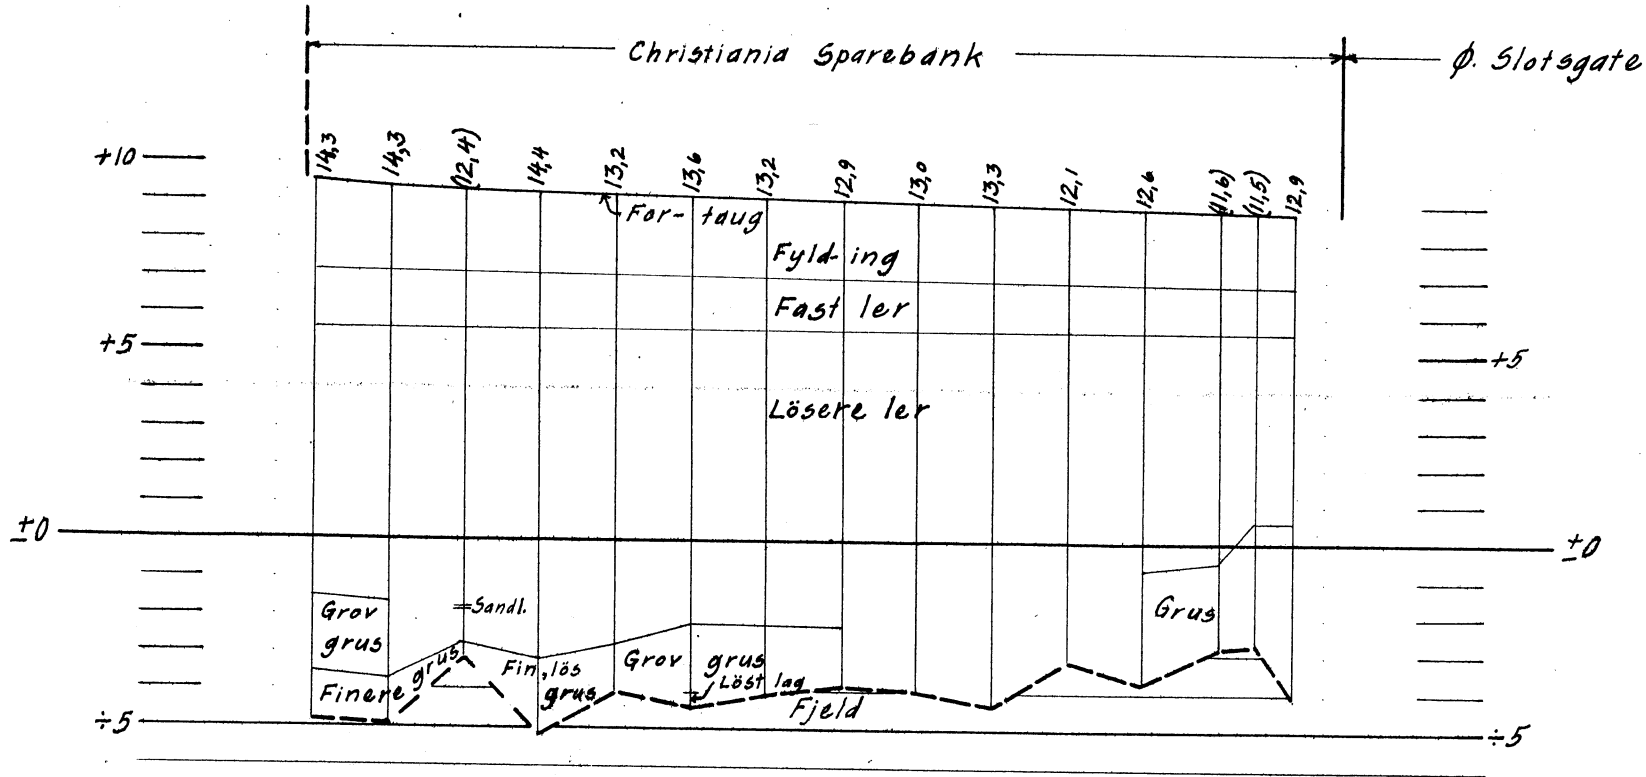

Profil gjennom boringer paa fortaug langs sydvestre væg

NOB o/I
 Lange
 Bl. 325
 1924

Kristiania, oktober 1924.
 Omarkinge
 / a. x.

1360