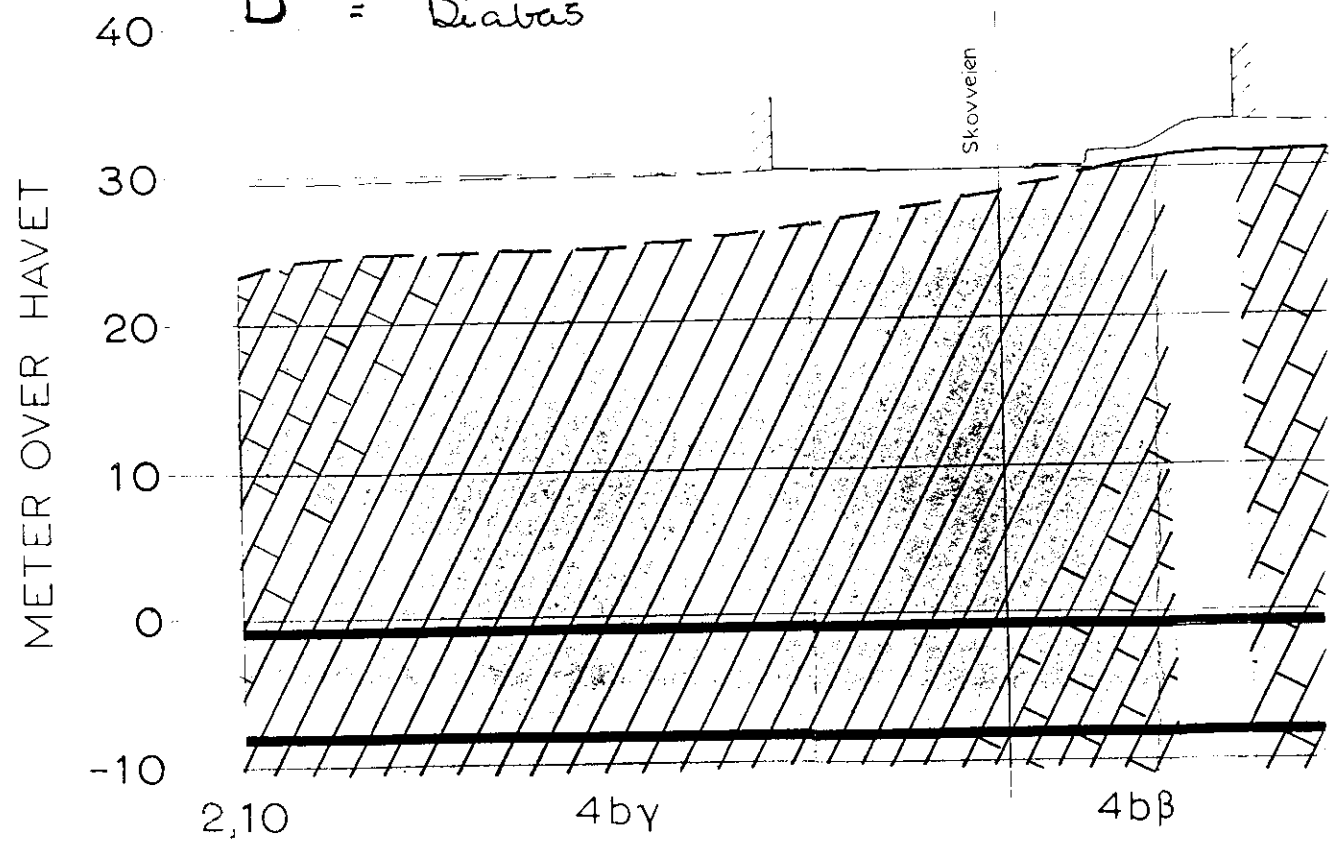

- //// Skifer
- Eruptivganger
- Løsmasser
- D = Diabas

ØST/VEST TUNNEL NG1 62/62 -19 Tegn.nr. 016 - B

(1970)