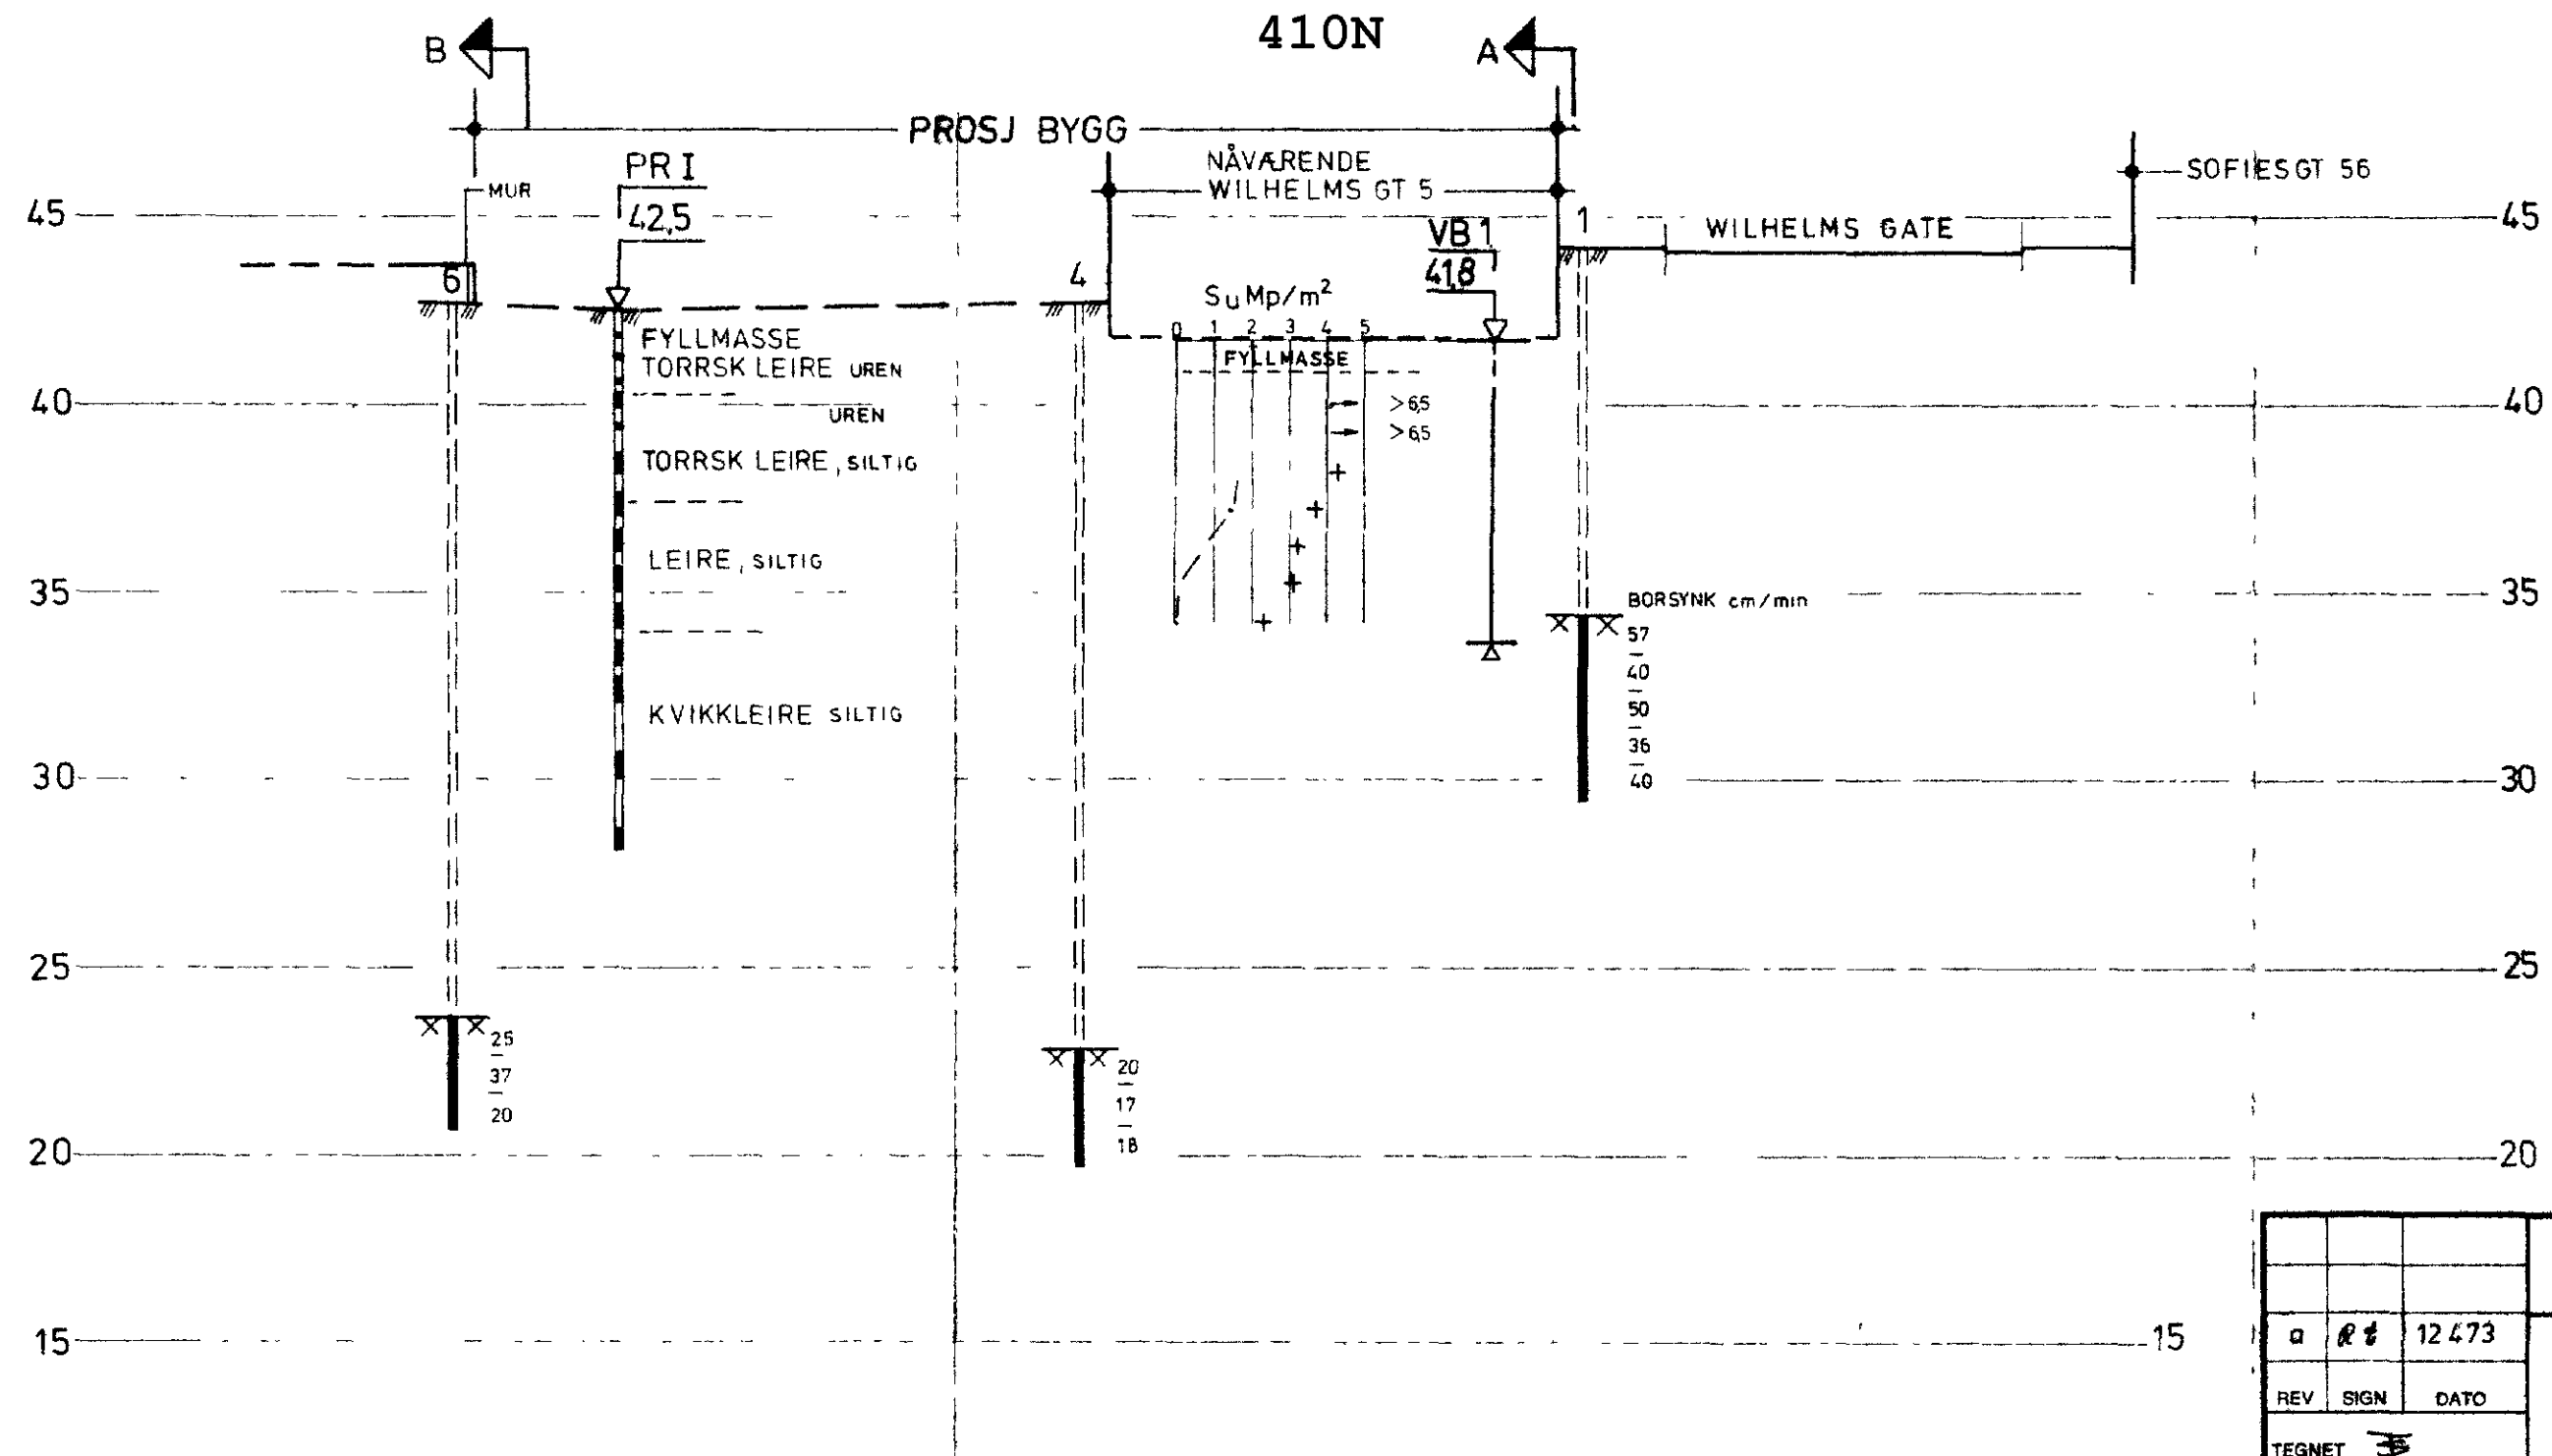

PROFIL C - C

Denne tegning er vår eide og kan ikke
 leve ut uten vår tillatelse.
 Vår firma og våre ansatte er ikke
 feil eller for å gjøre feil, men vi er
 på grunnlag av tegningen.

			PROFIL C - C			
a	RT	12 473	WILHELMSGT 5 OSLO			
REV	SIGN	DATO				
TEGNET						
KONTR						
MÅL	1 200		NOTEBY		SAK NR	TEGN NR
NORSK TEKNISK BYGGEKONTROLL AS			11587		4	a
DATO 19 12 72						