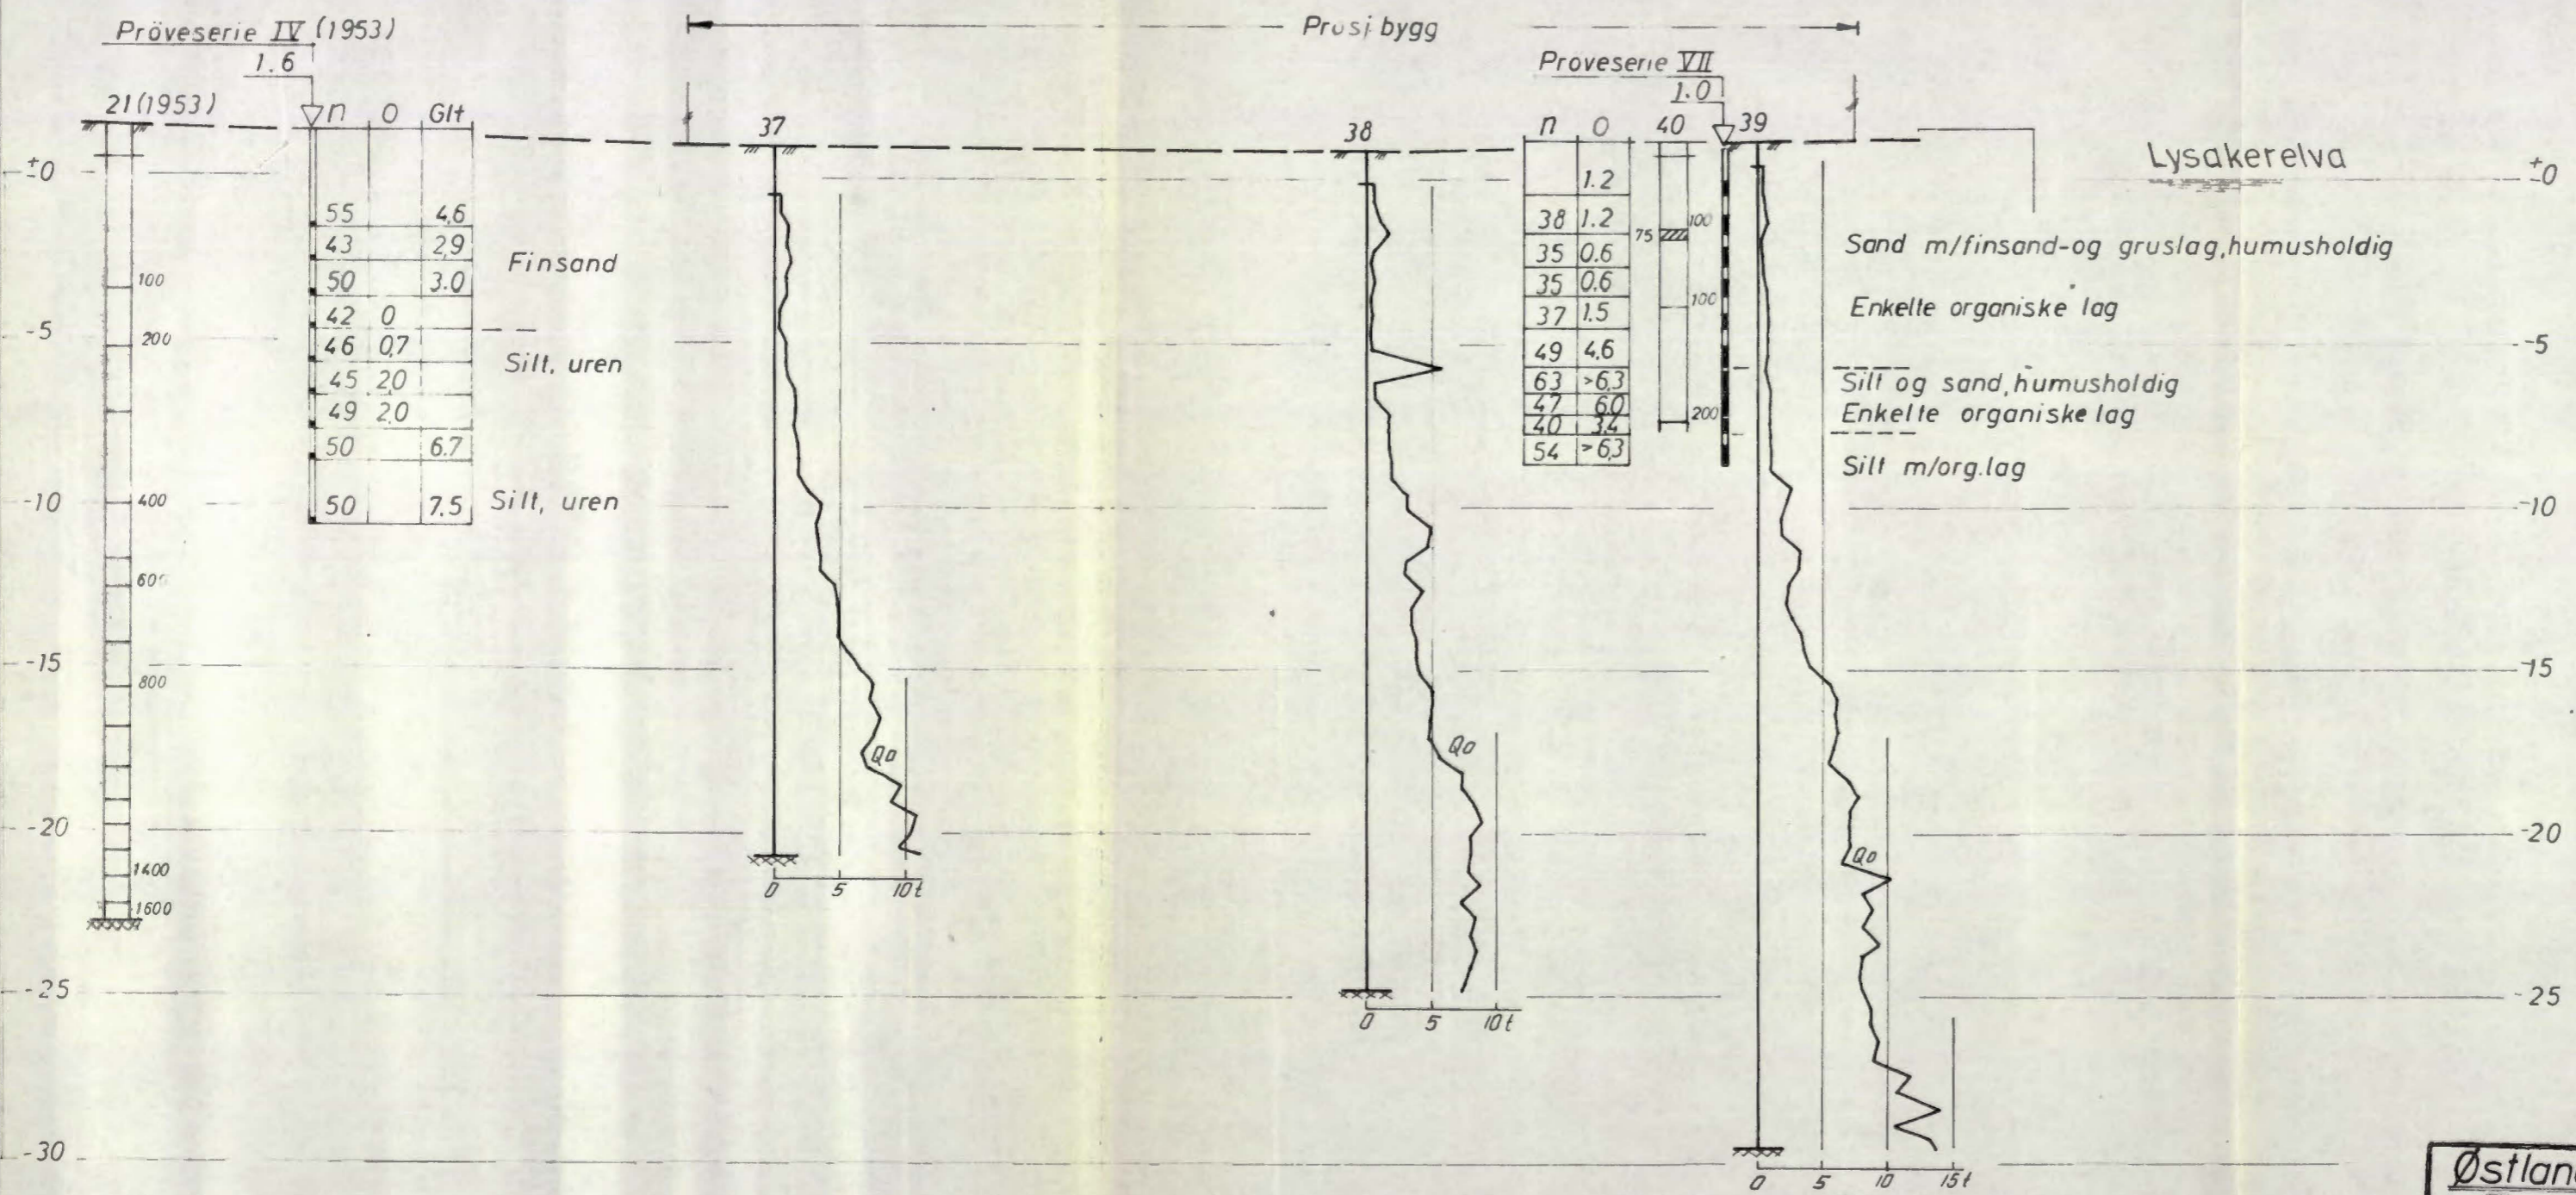

SV F1

NotteBys arbeide
5912
Østlanske Fryserier A/S

Bærum. DRAMMENSUN. 202-4

15.9.1966

Tilhører Undergrunnskartverket
Må ikke fjernes

SV. F1

Profil A-A

↔ Proj-bygg ↔

Østlandske Fryserier A/s Fryseribygning 1966 Profil A-A	Målestokk	Tegn. LEK 13-9-66
	1:200	
Erstatning for:		
NORSK TEKNISK BYGGEKONTROLL AS JAN FRIIS	5912-2	
Erstattet av:		

Profil C-C

Østlandske Fryserier A/s Fryseribygning 1966 Profil C-C	Målestokk	Tegn. LEK 13-9-66
	1:200	
Erstatning for:		
NORSK TEKNISK BYGGEKONTROLL A/s JAN FRIIS	5912-4	
Erstattet av:		