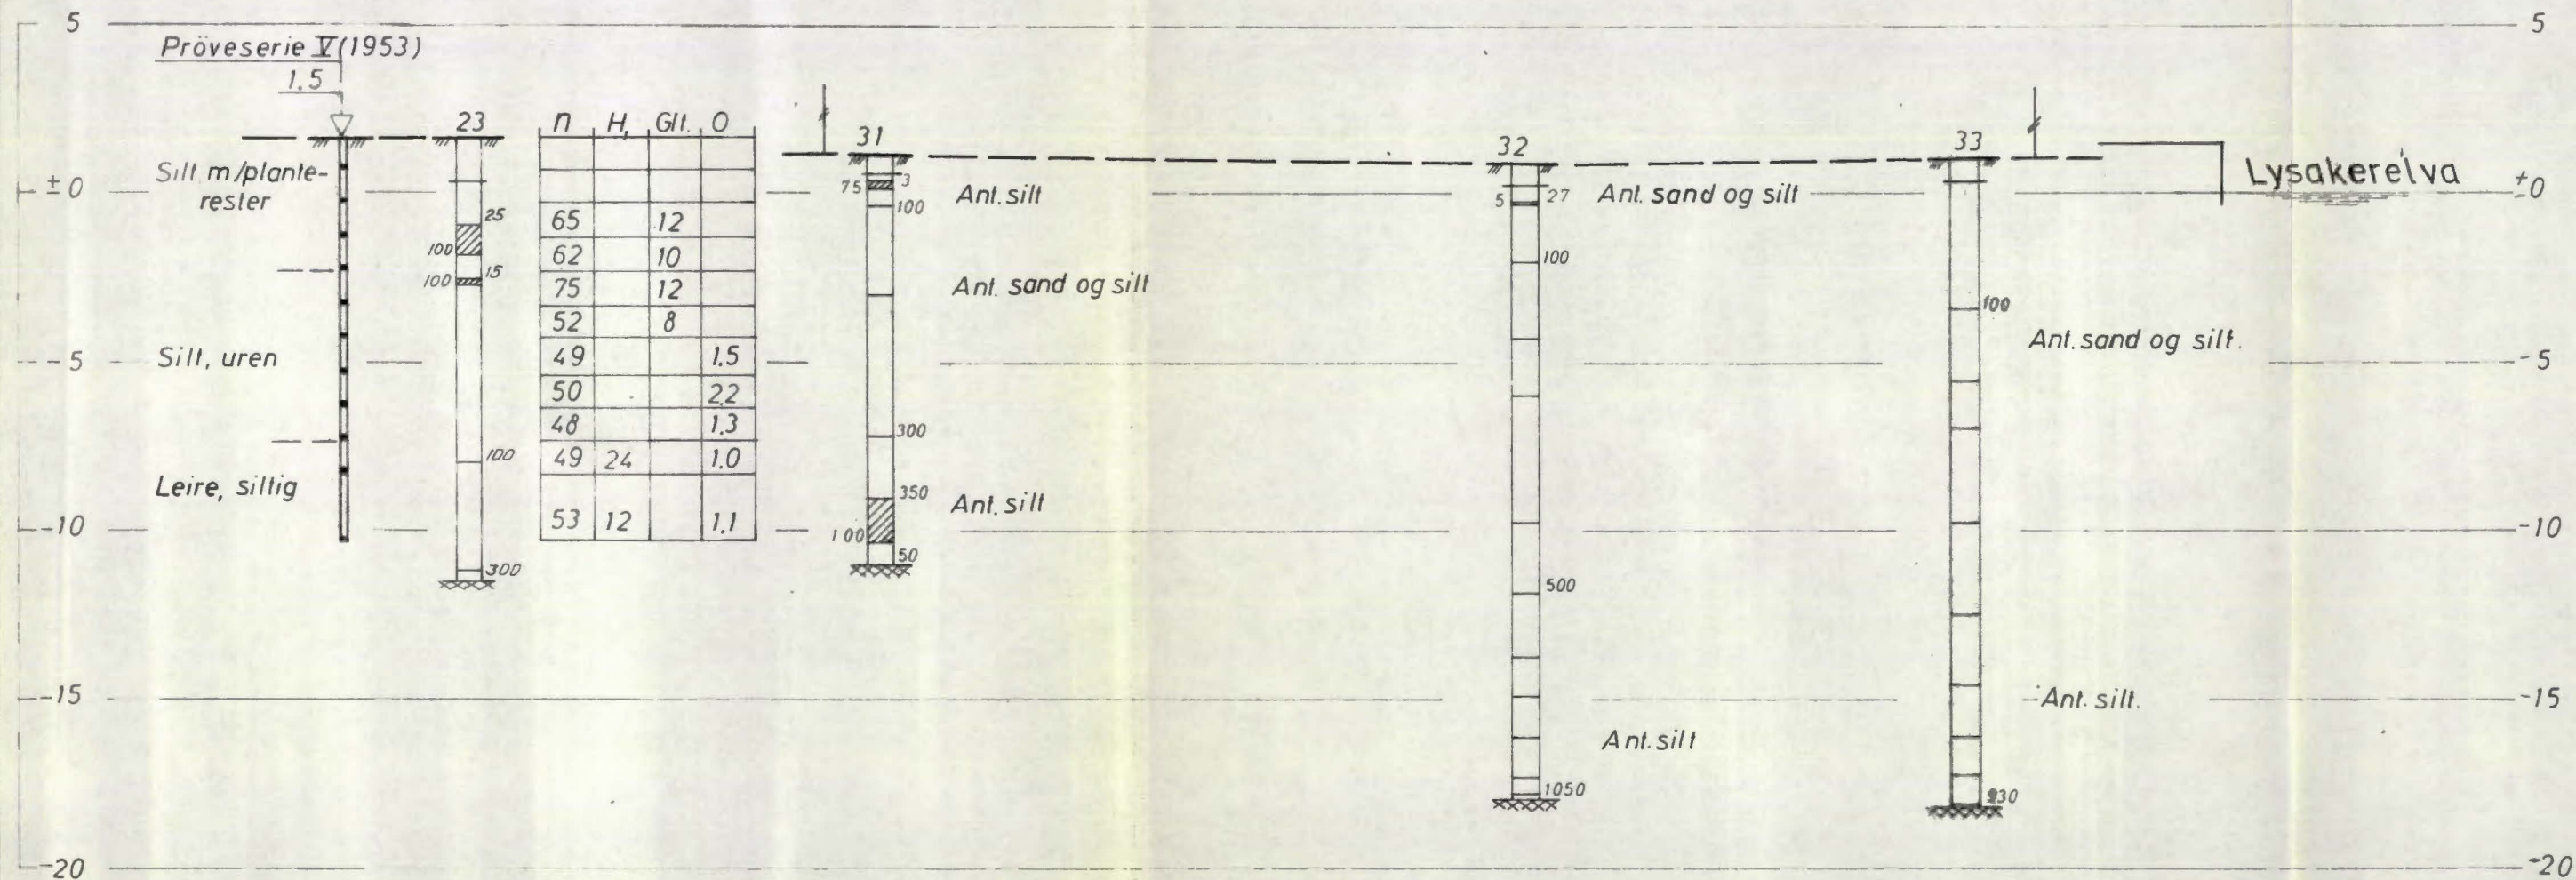

SV F1

NotteBys arbeide
5912
Østlanske Fryserier A/S

Bærum. DRAMMENSUN. 202-4

15.9.1966

Tilhører Undergrunnskartverket
Må ikke fjernes

SV. F1

Profil A-A

↔ Proj-bygg ↔

Østlandske Fryserier A/s Fryseribygning 1966 Profil A-A	Målestokk	Tegn. LEK 13-9-66
	1:200	
Erstatning for:		
NORSK TEKNISK BYGGEKONTROLL AS JAN FRIIS	5912-2	
Erstattet av:		

Profil C-C

Østlandske Fryserier A/s Fryseribygning 1966 Profil C-C	Målestokk	Tegn. LEK 13-9-66
	1:200	
Erstatning for:		
NORSK TEKNISK BYGGEKONTROLL A/s JAN FRIIS	5912-4	
Erstattet av:		