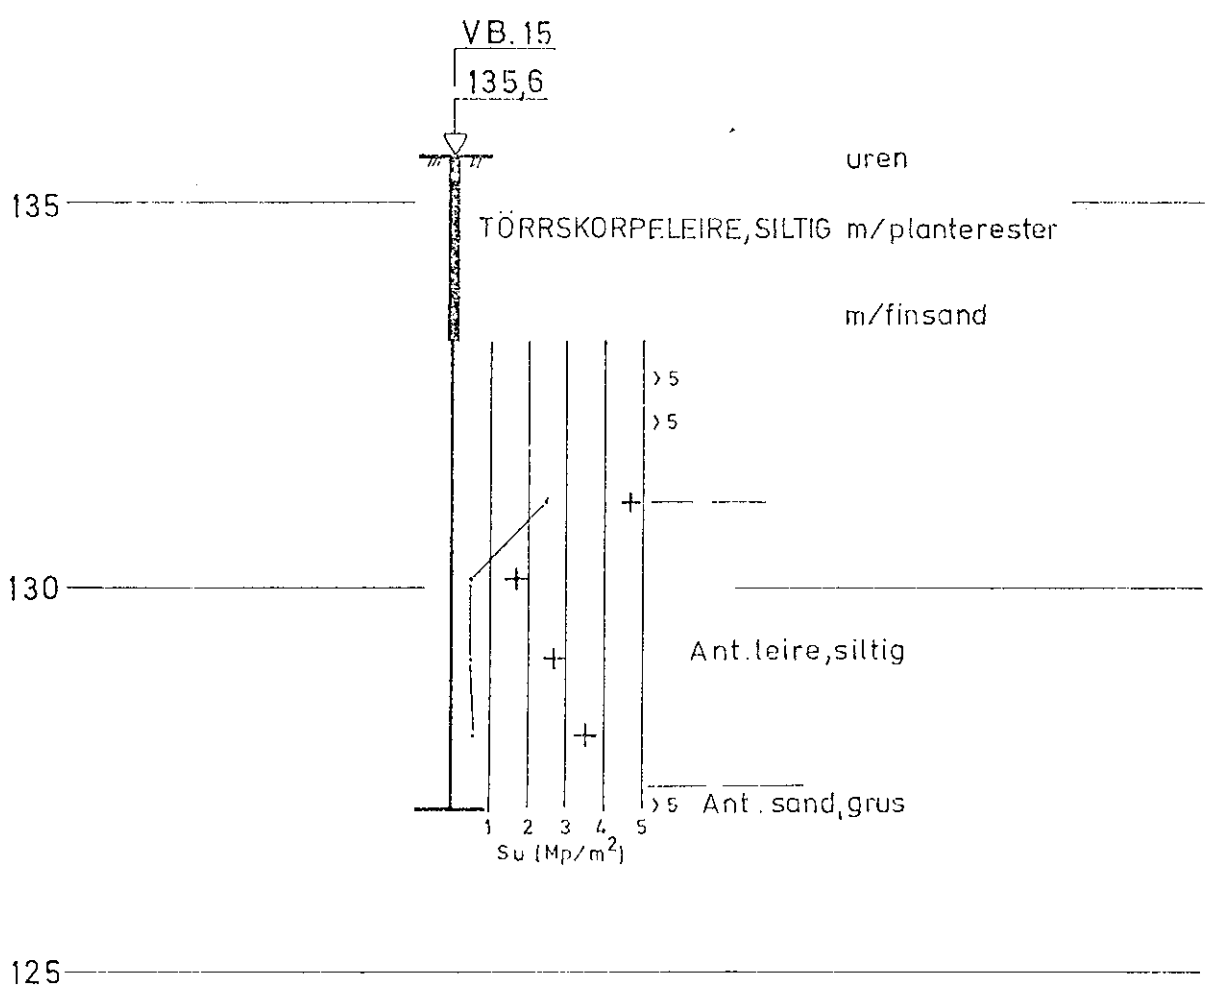

ANG.: VB.15

KONTR.	TEGNET	DATO 29-12-72	MÅL 1:100	11407B2	11	1/1
--------	--------	------------------	--------------	---------	----	-----