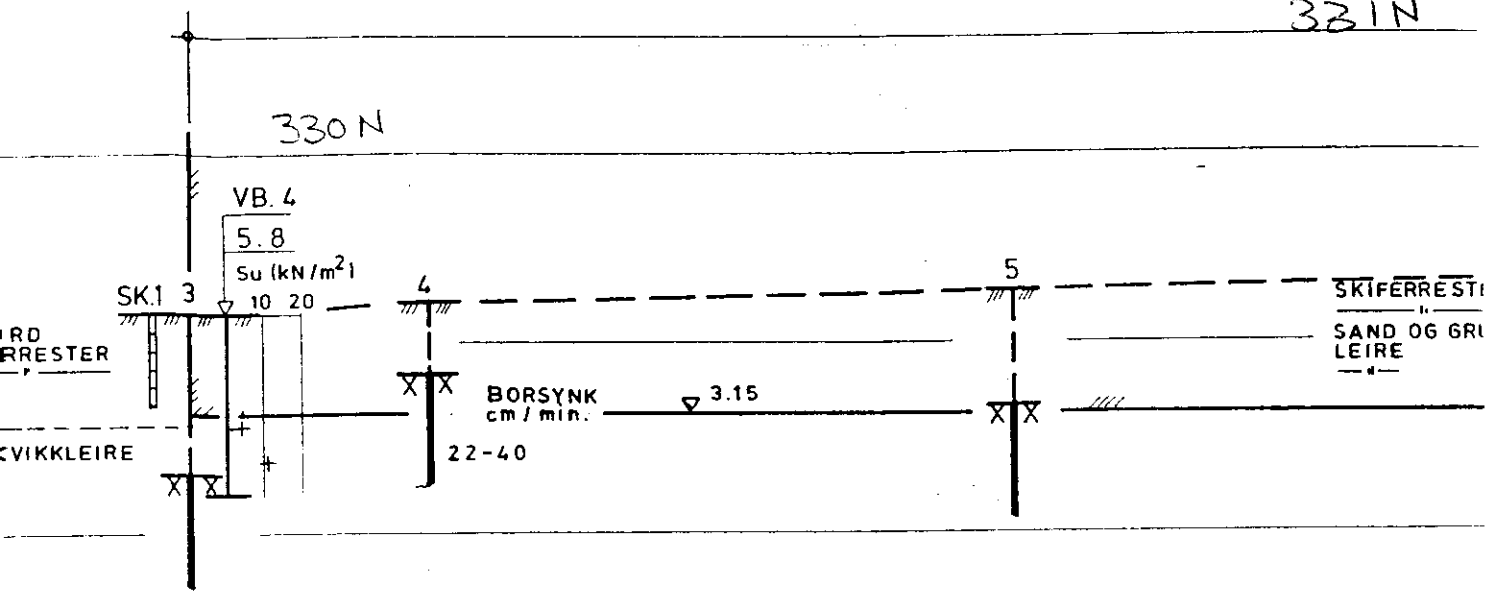

330M
331N

(1982)

NORSK HYDRO
NOTEBY 18740
NV EI

ALT. UTVIDELSE KJELLER

331N