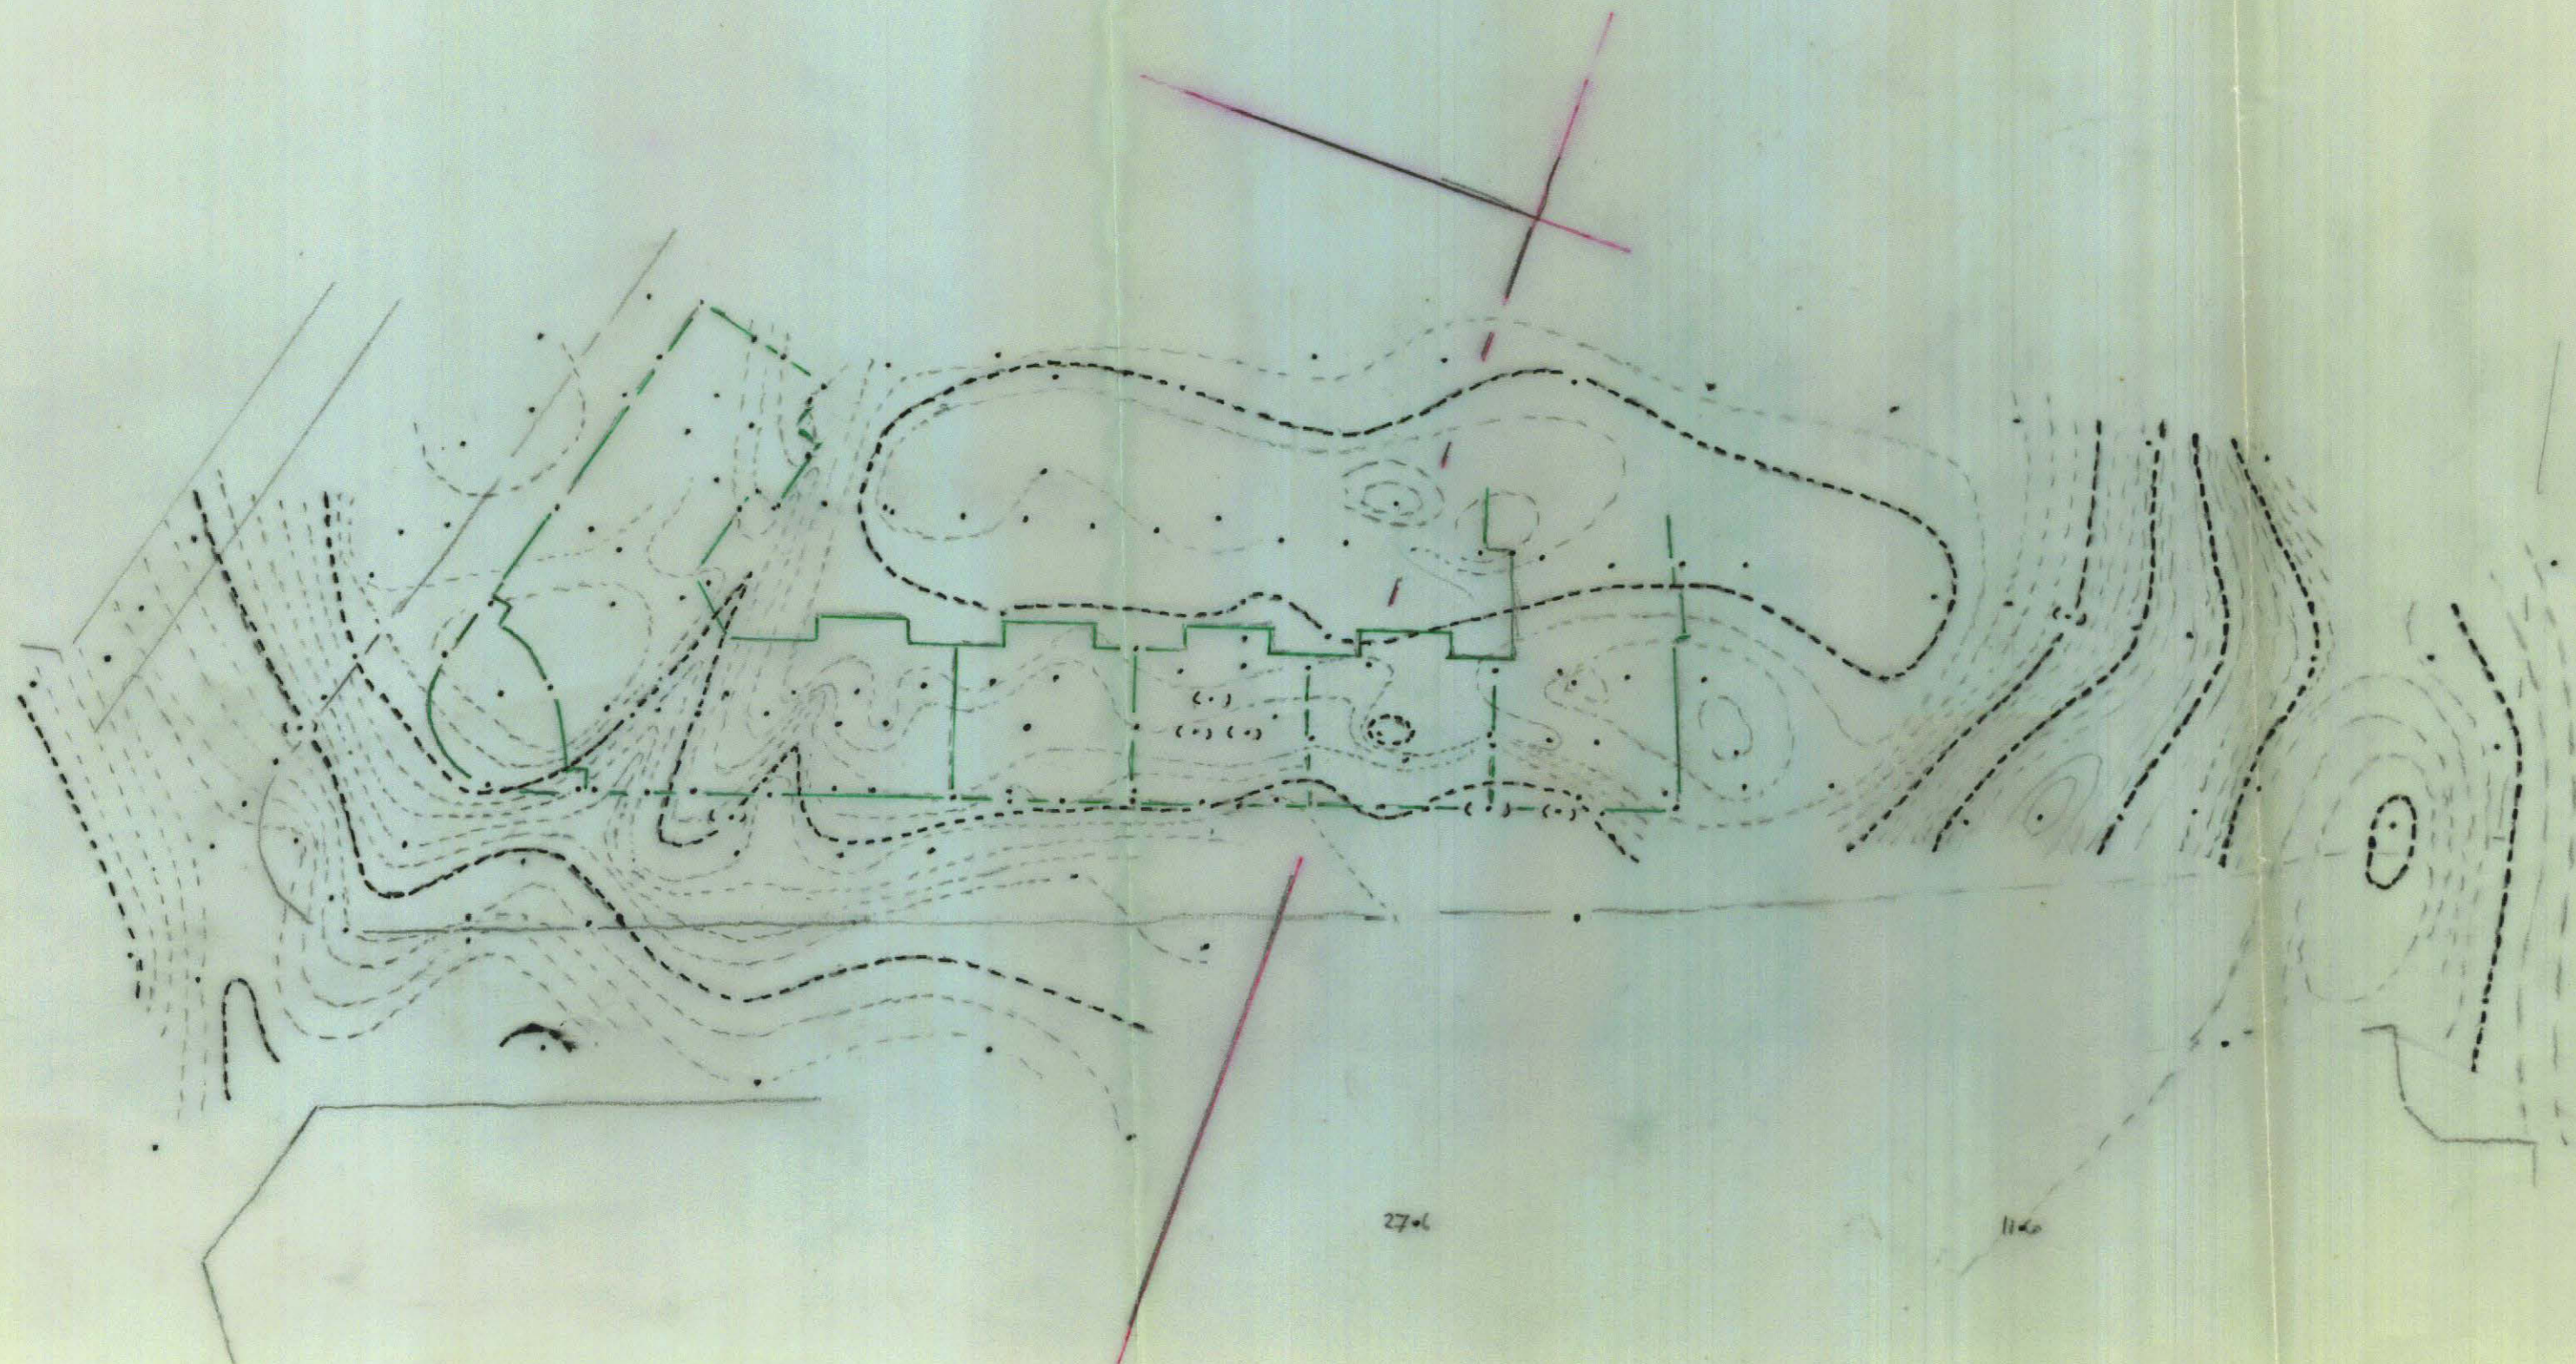

LARGE

Bl. 109 - 1921

Bl. 1621 - 1935

Sammenstilling

v/ Fossum

Louisesgt

Theresegt. 50.57.52

Martinus Lørdahls plass

NO: A3^{II}. B3^{III}

NO: A3^{IV} tallene er ikke på den trykte
plate; men påført 1:500

NO: B3^{III} her er bare medtatt tallene fra Bl. 1621
beliggenheten av de andre noe tvilsomt,
her er tatt med tall fra pekeplan
laget av Eeg-Henriksen 1942.

Bl 109 finnes nedfotograferet til
1:500 i perm i kasset 16

Large
sammenstilling av:
Bl. 109^c - 1921
Bl. 1621 - 1935
Louisesgt. 2-4
Martinus Lördals plass

276

1160

LARGE

Sammenstilling av:
Bl. 1092 - 1921
Bl. 1621 - 1935

Louisegt. 2-4
Theresegt 50-51-52
Martinus Lördahls plass