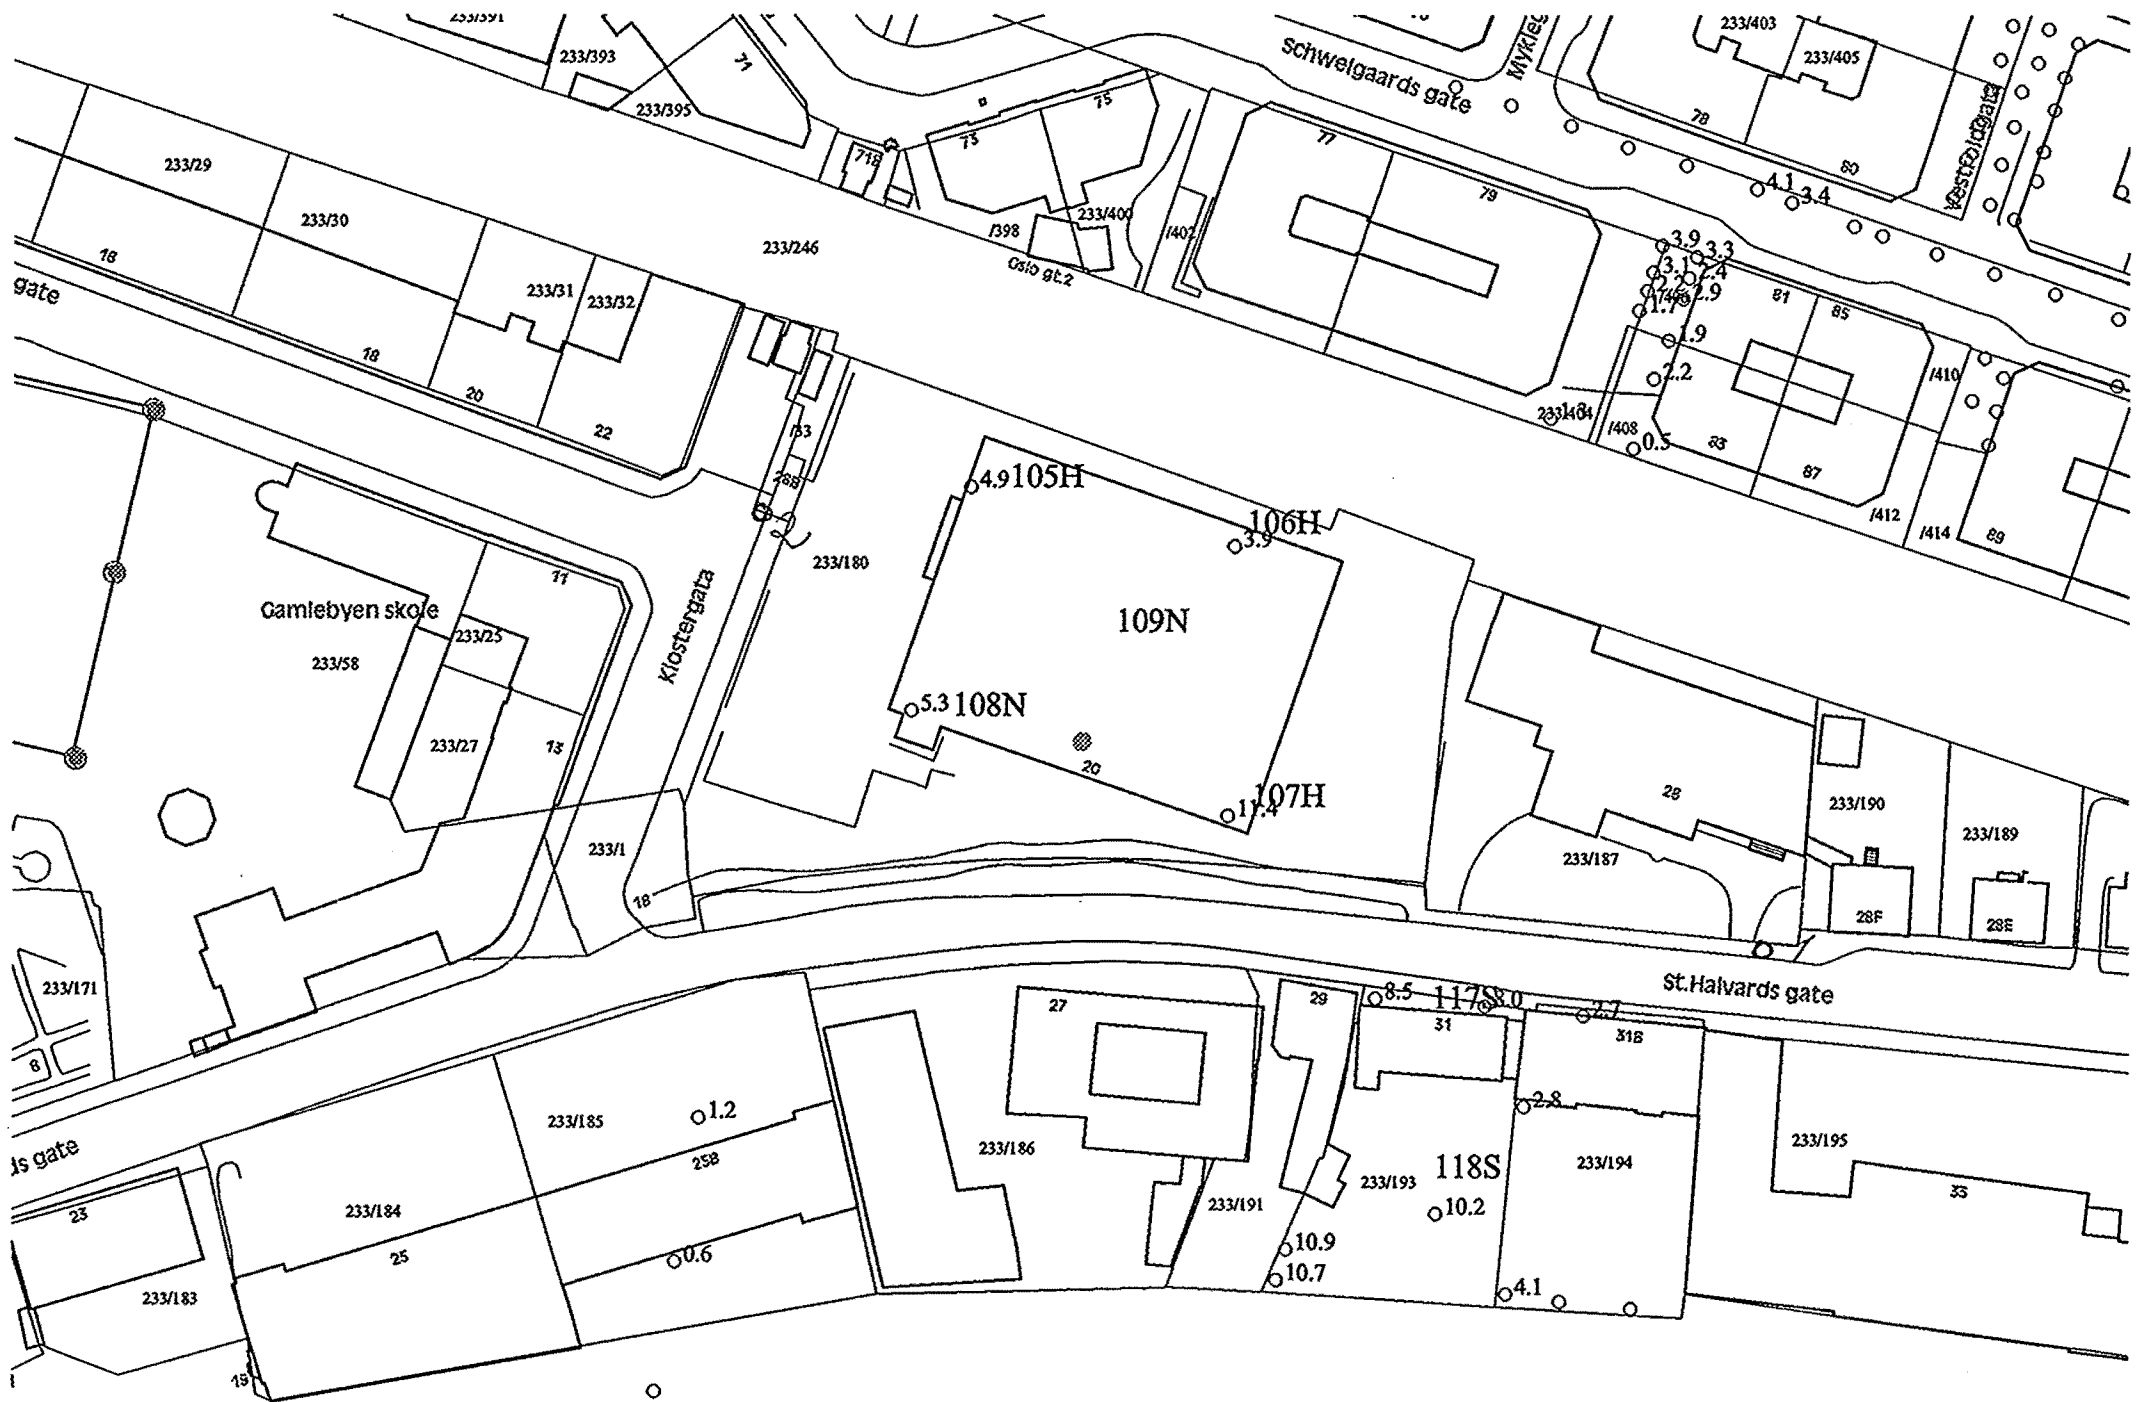

\*SO: DL<sup>I</sup>

52

St. Halvardsgt. 26

Situationsplan for St. Halvardsgate 24, 26, 26B  
med 2 borhuller  
M. 1:1000.

Bl. 52.

Kristiania i Nov. 1918.  
Oscarberg