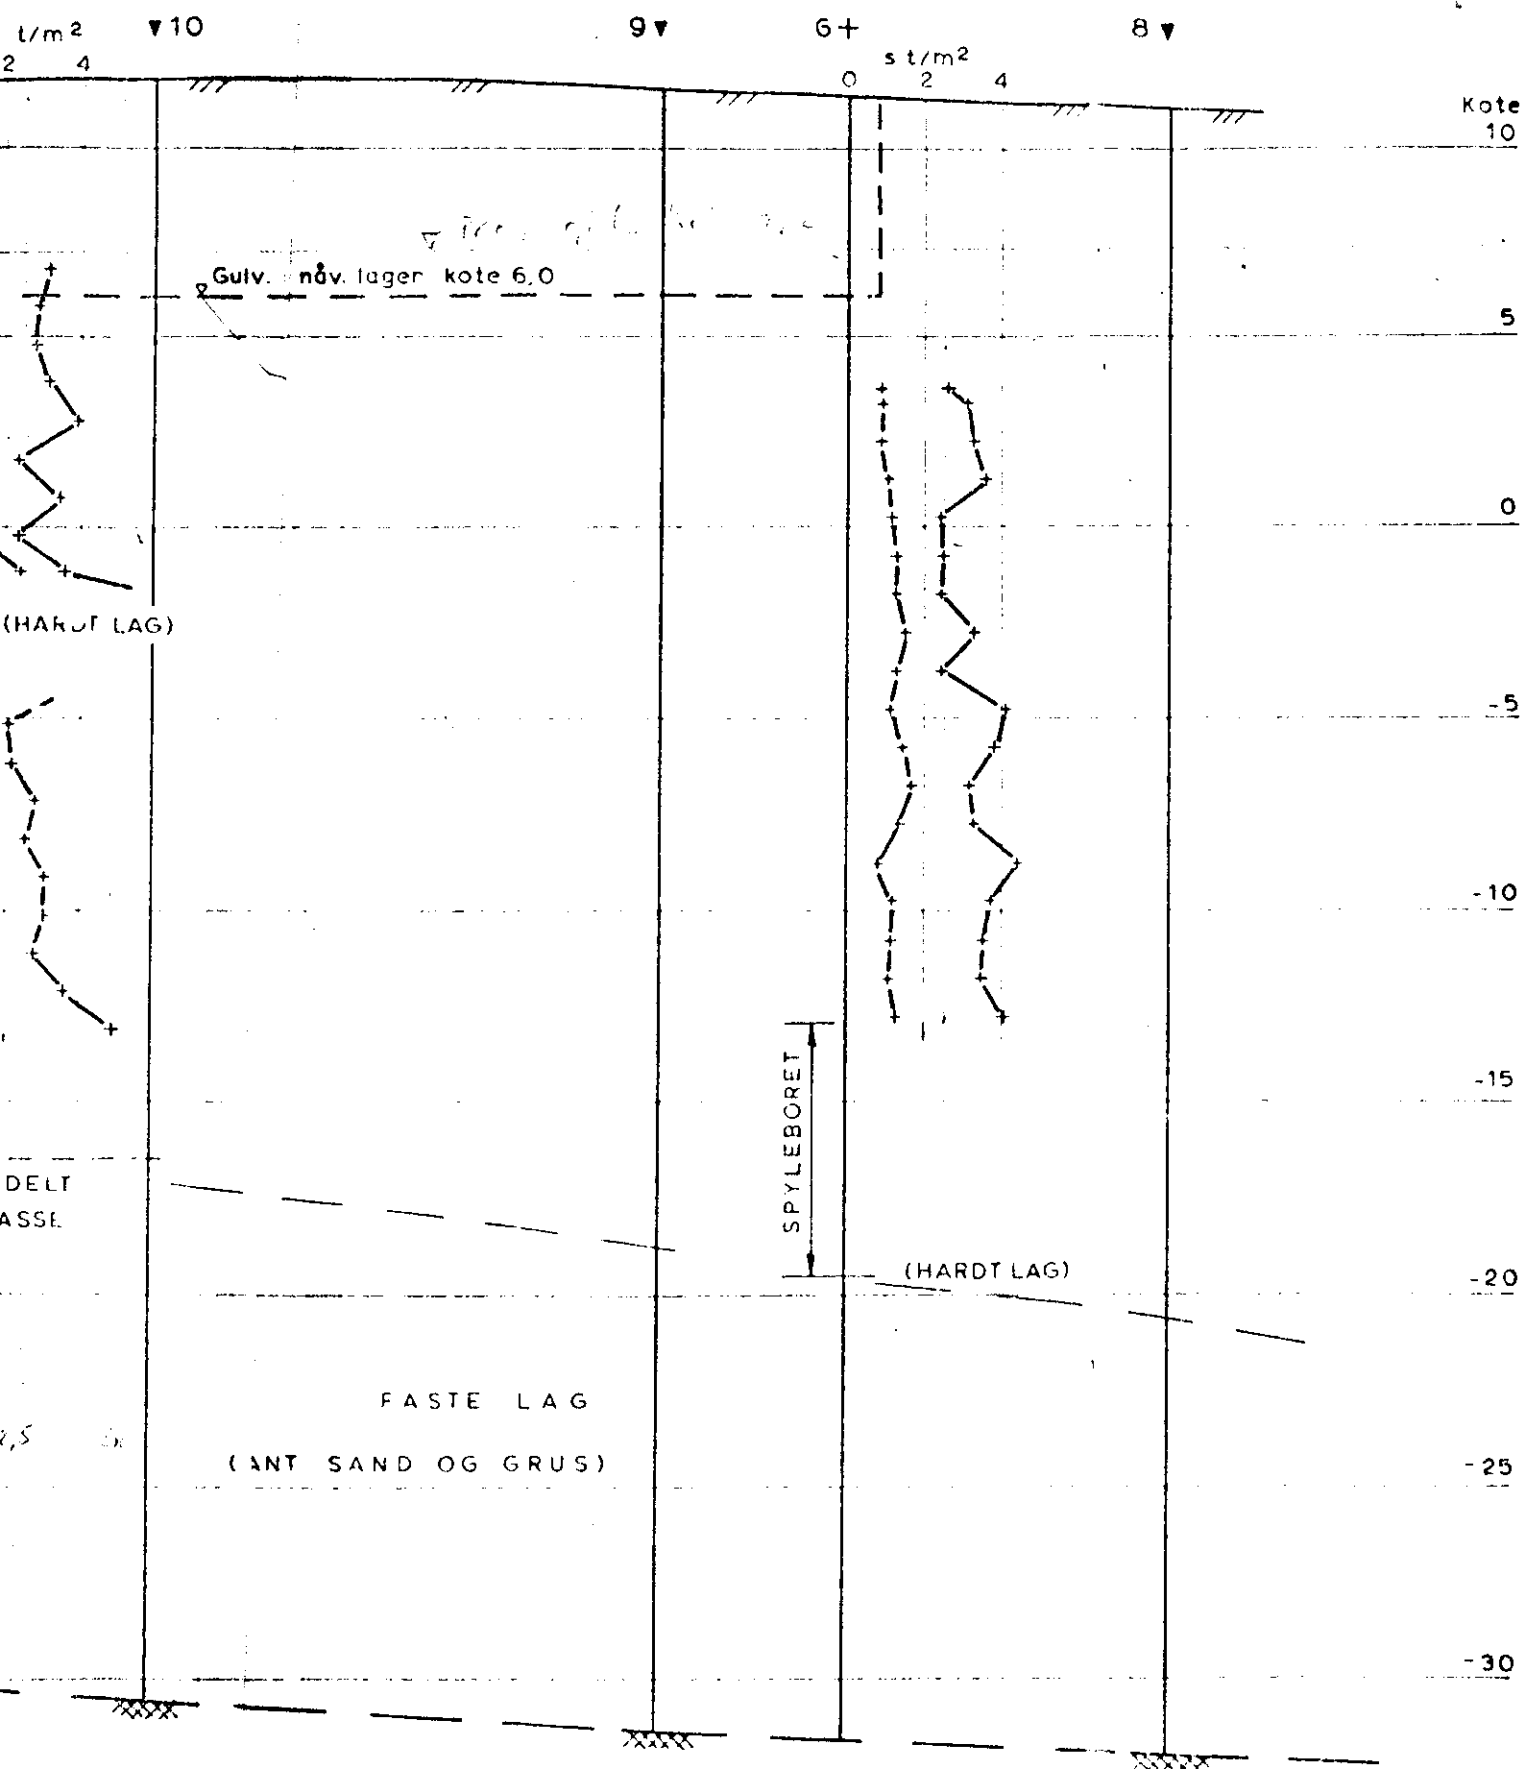

312 G

EKSIST. MALTERI

YTT LAGER L: 46.4 meter

NG1: 62/36 (bilag 4)

NO: D2 III