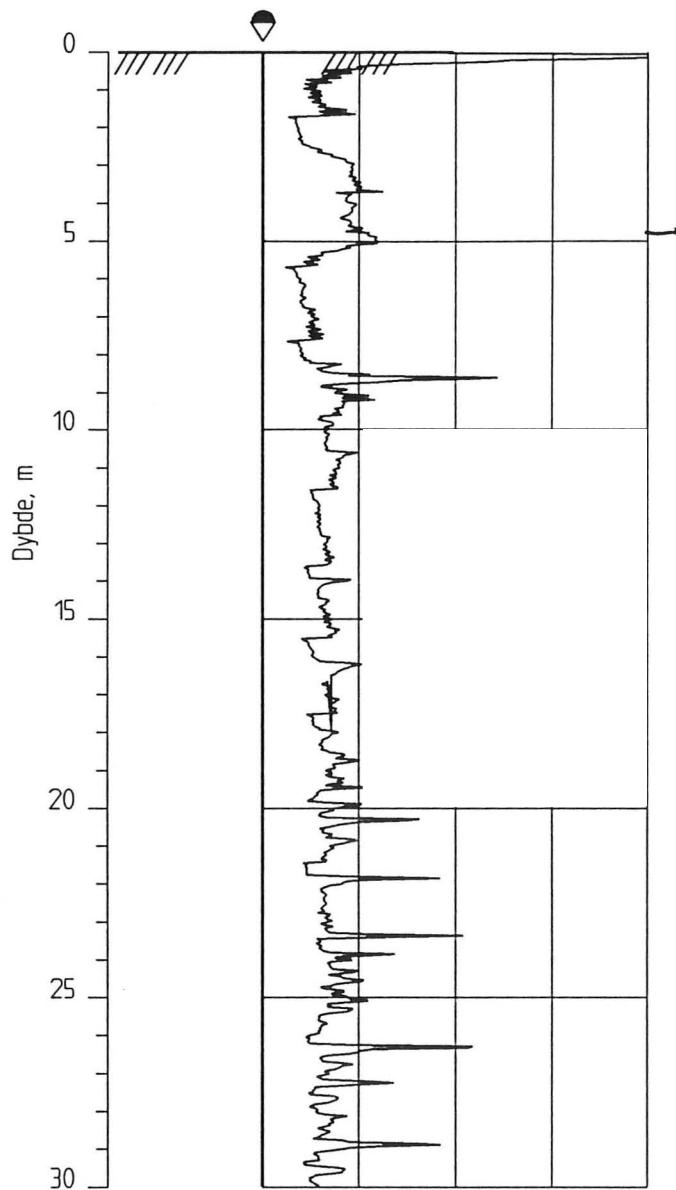

64

KARTLEGGING AV KVIKLEIREOMRÅDER

Kartblad 1713-1, Siljan
 Dreietrykkssondering
 M = 1 : 200
 Borhull nr. : 64

Dato boret :970107

Rapport nr. 960084-2	Figur nr. 67
Tegner <i>[Signature]</i>	Dato: 04.02.97
Kontrollert <i>[Signature]</i>	
Godkjent <i>[Signature]</i>	