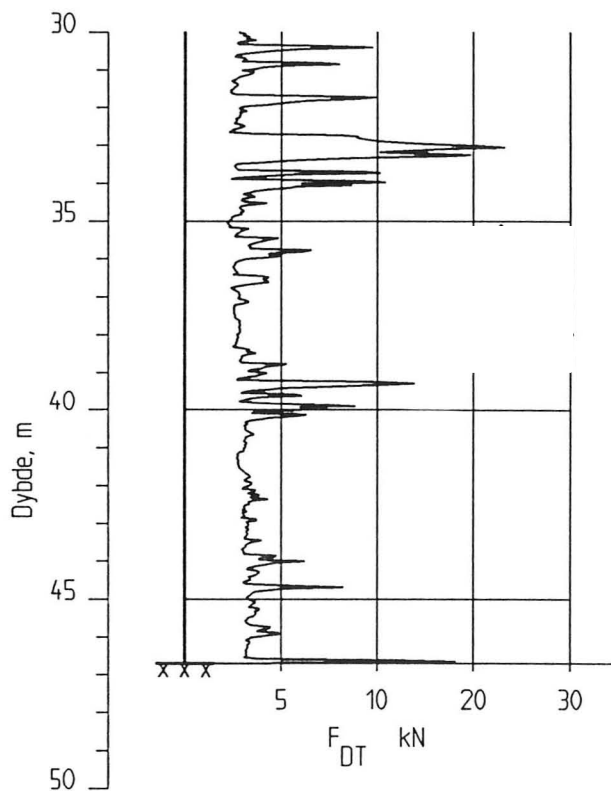

64

KARTLEGGING AV KVIKLEIREOMRÅDER

Kartblad 1713-1, Siljan
 Dreietrykkssondering
 M = 1 : 200
 Borhull nr. : 64

Dato boret :970107

Rapport nr. 960084-2	Figur nr. 67
Tegner <i>[Signature]</i>	Dato: 04.02.97
Kontrollert <i>[Signature]</i>	
Godkjent <i>[Signature]</i>	