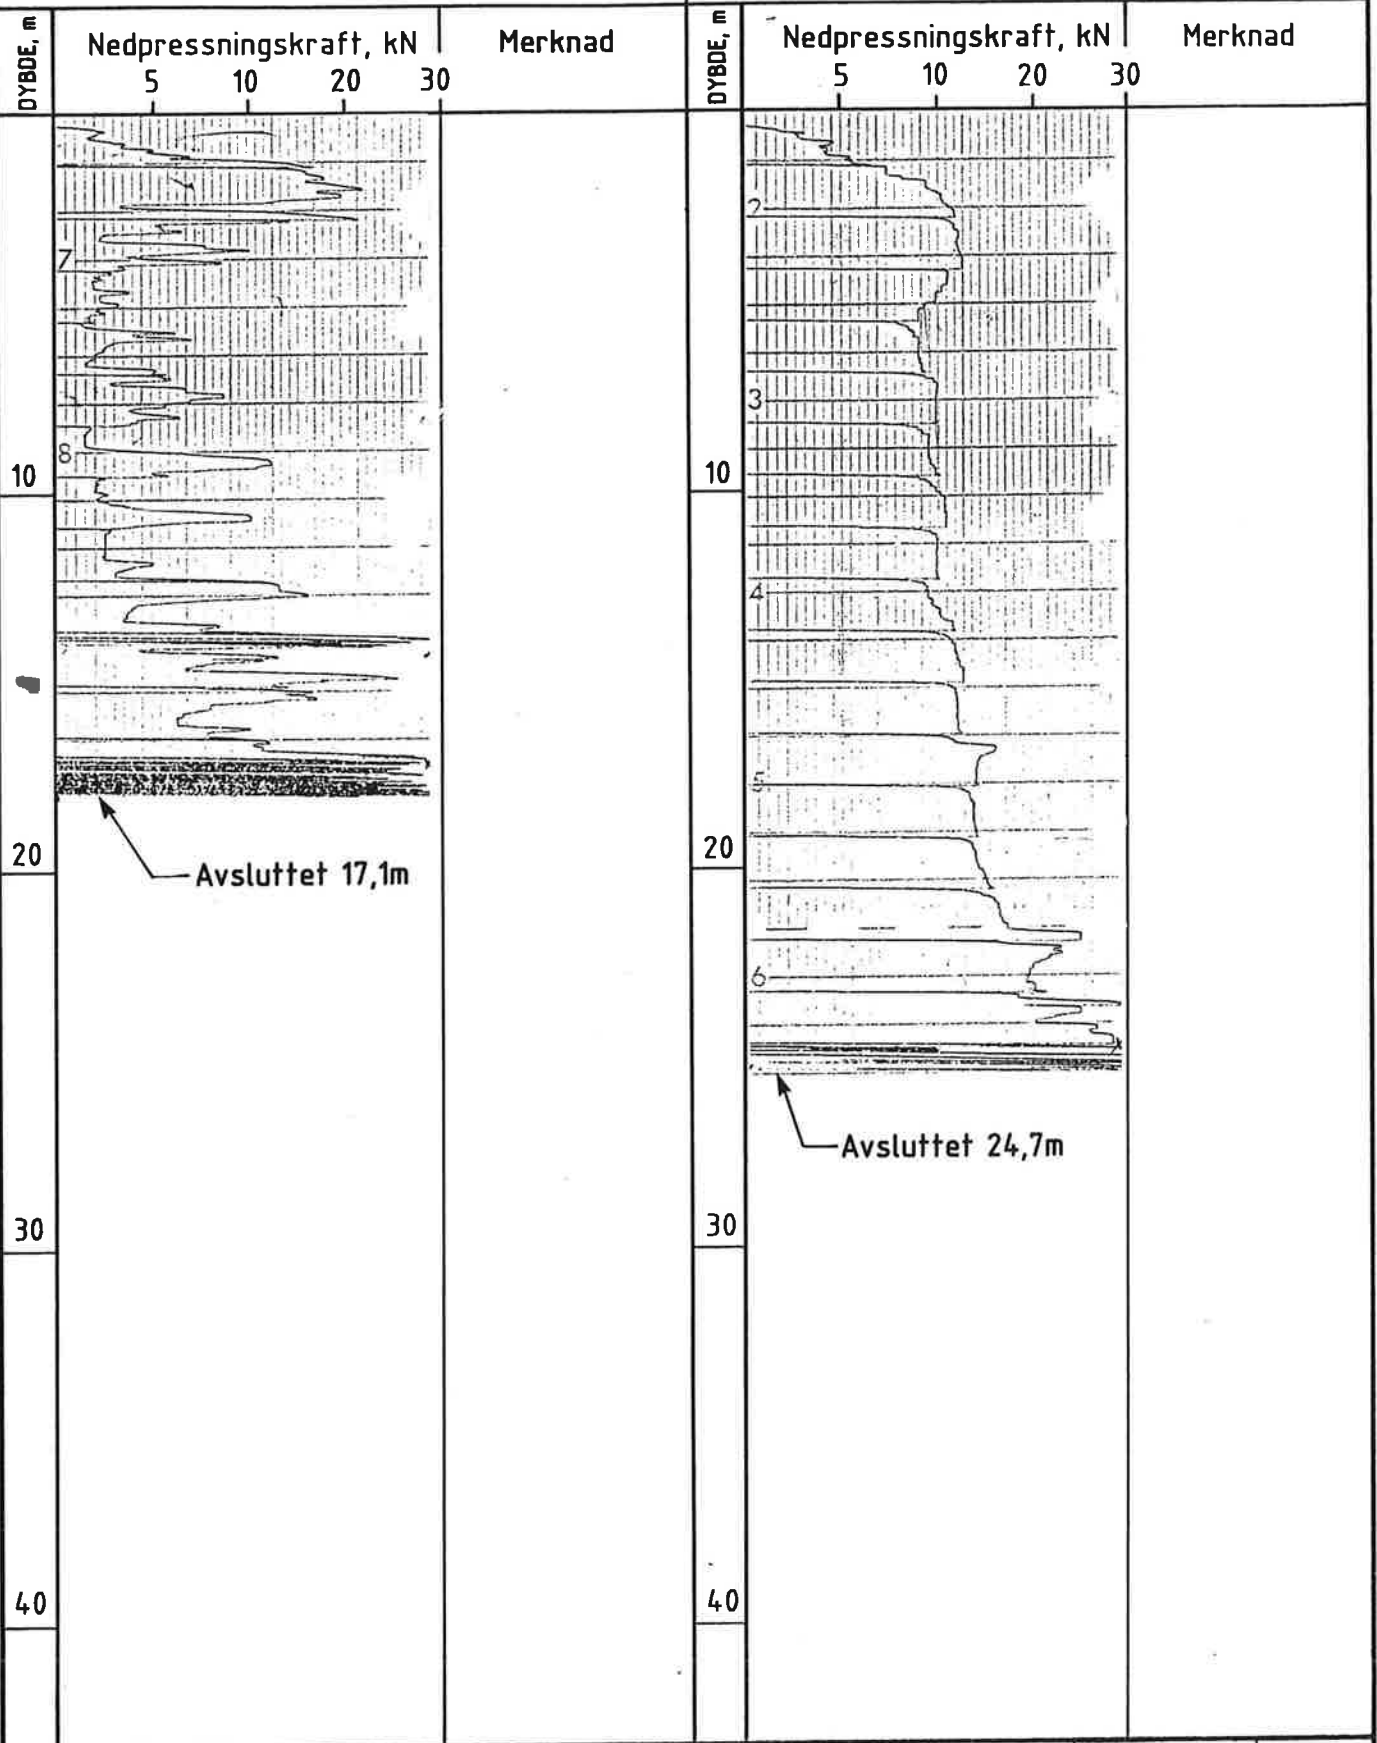

Hull nr : 27 Sted : Sylling V
 Ca. kote : 170 Dato boret : 06.05.83

Hull nr : 28 Sted : Holstmark
 Ca. kote : 105 Dato boret : 06.05.83

KARTLEGGING AV KVIKKLEIREOMRÅDER

Kartblad Lier 1814 IV
 Dreietrykkssonderinger
 M = 1 : 200

Rapport nr.
83014-2

Figur nr.
14

Tegner

Dato
02.05.88

Godkjent

Kontrollert