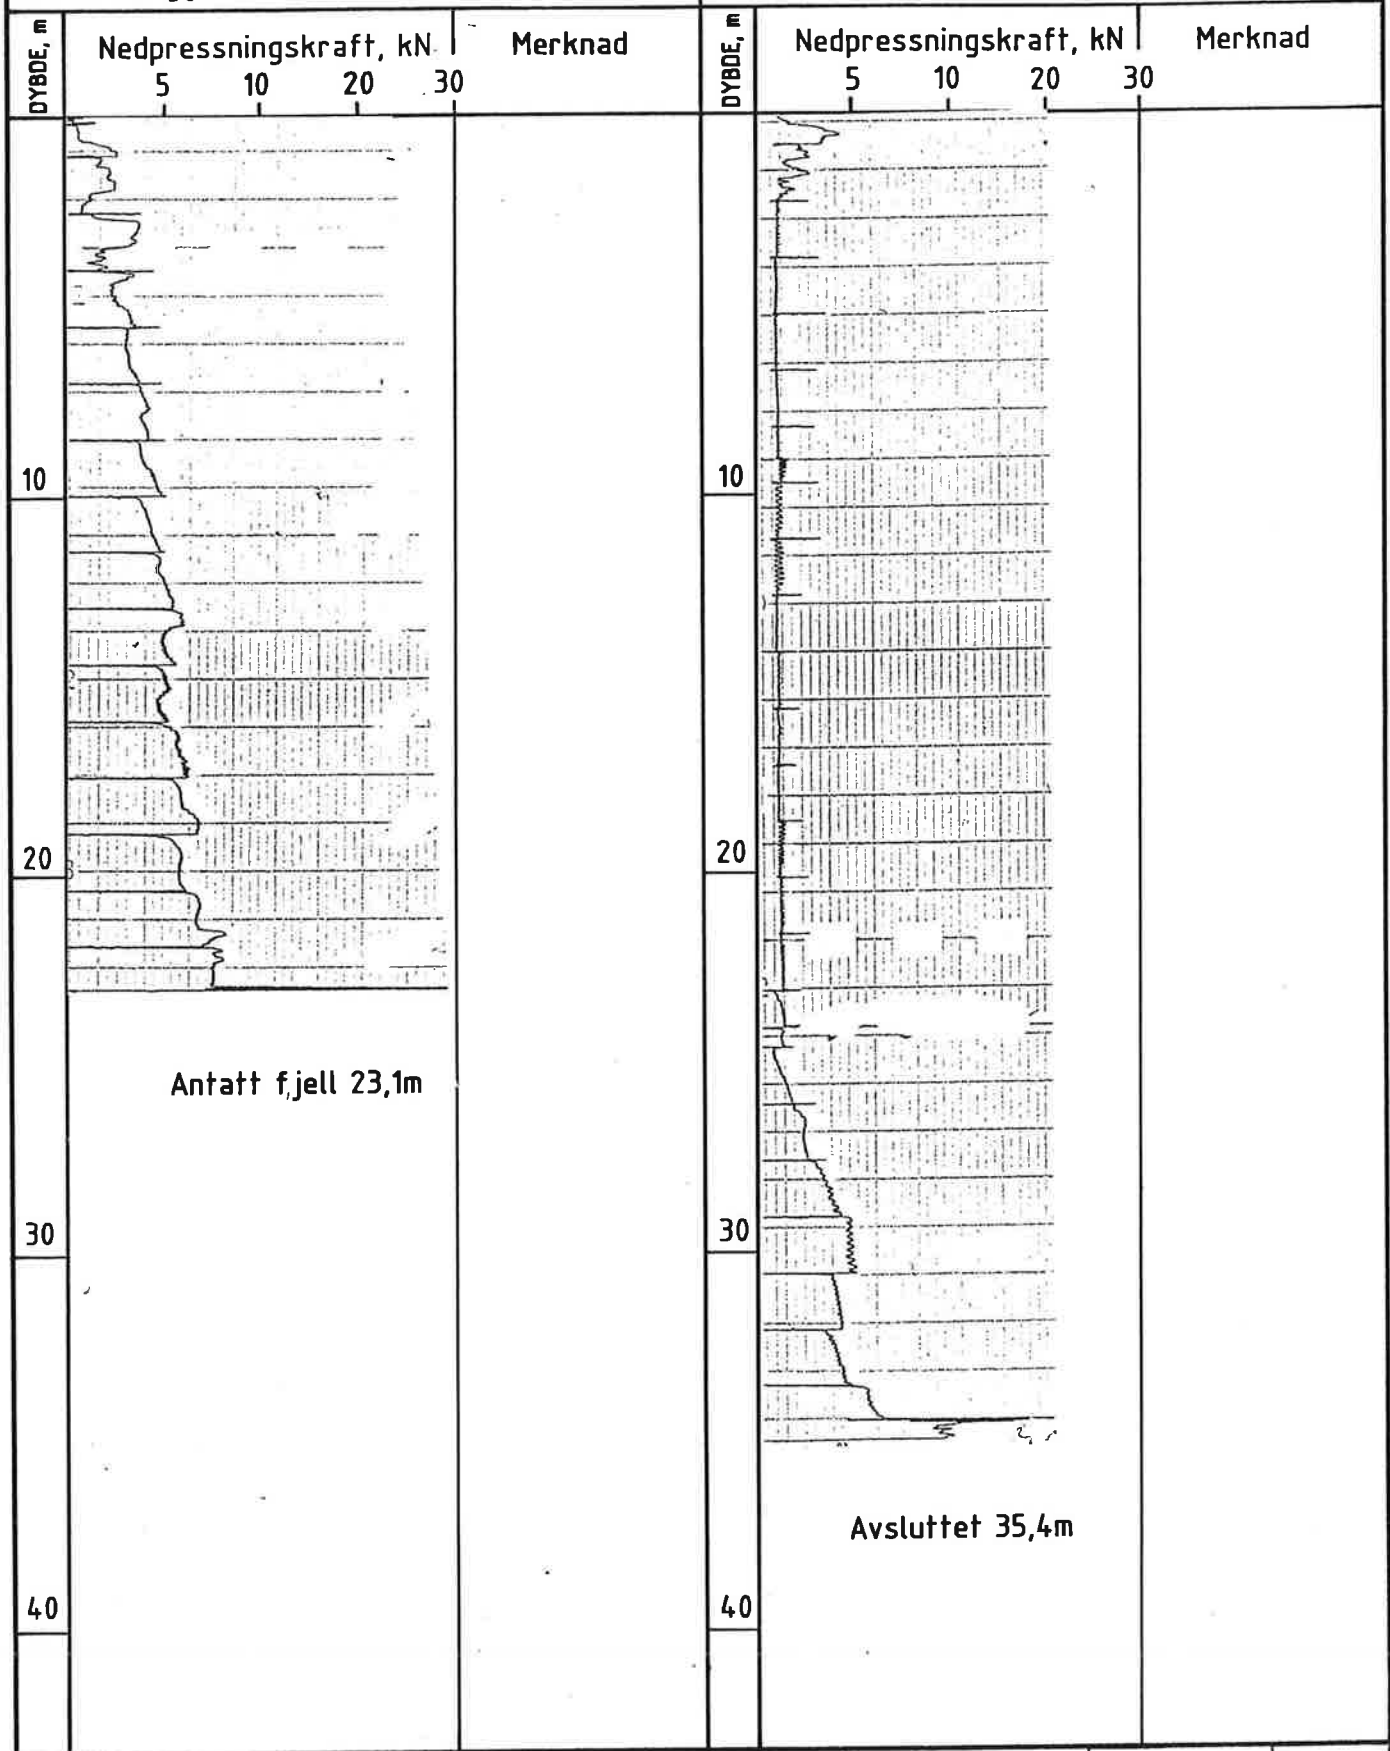

Hull nr : 67 Sted : Saue Ca. kote : 50 Dato boret : 09.06.83	Hull nr : 68 Sted : Frogner Nedre Ca. kote : 35 Dato boret : 09.06.83
---	--

KARTLEGGING AV KVIKKLEIREOMRÅDER		Rapport nr. 83014-3	Figur nr. 34
Kartblad Lier 1814 IV Dreietrykkssonderinger M = 1 : 200		Tegner <i>We</i>	Dato 08.05.88
		Godkjent <i>We</i>	
		Kontrollert 7	