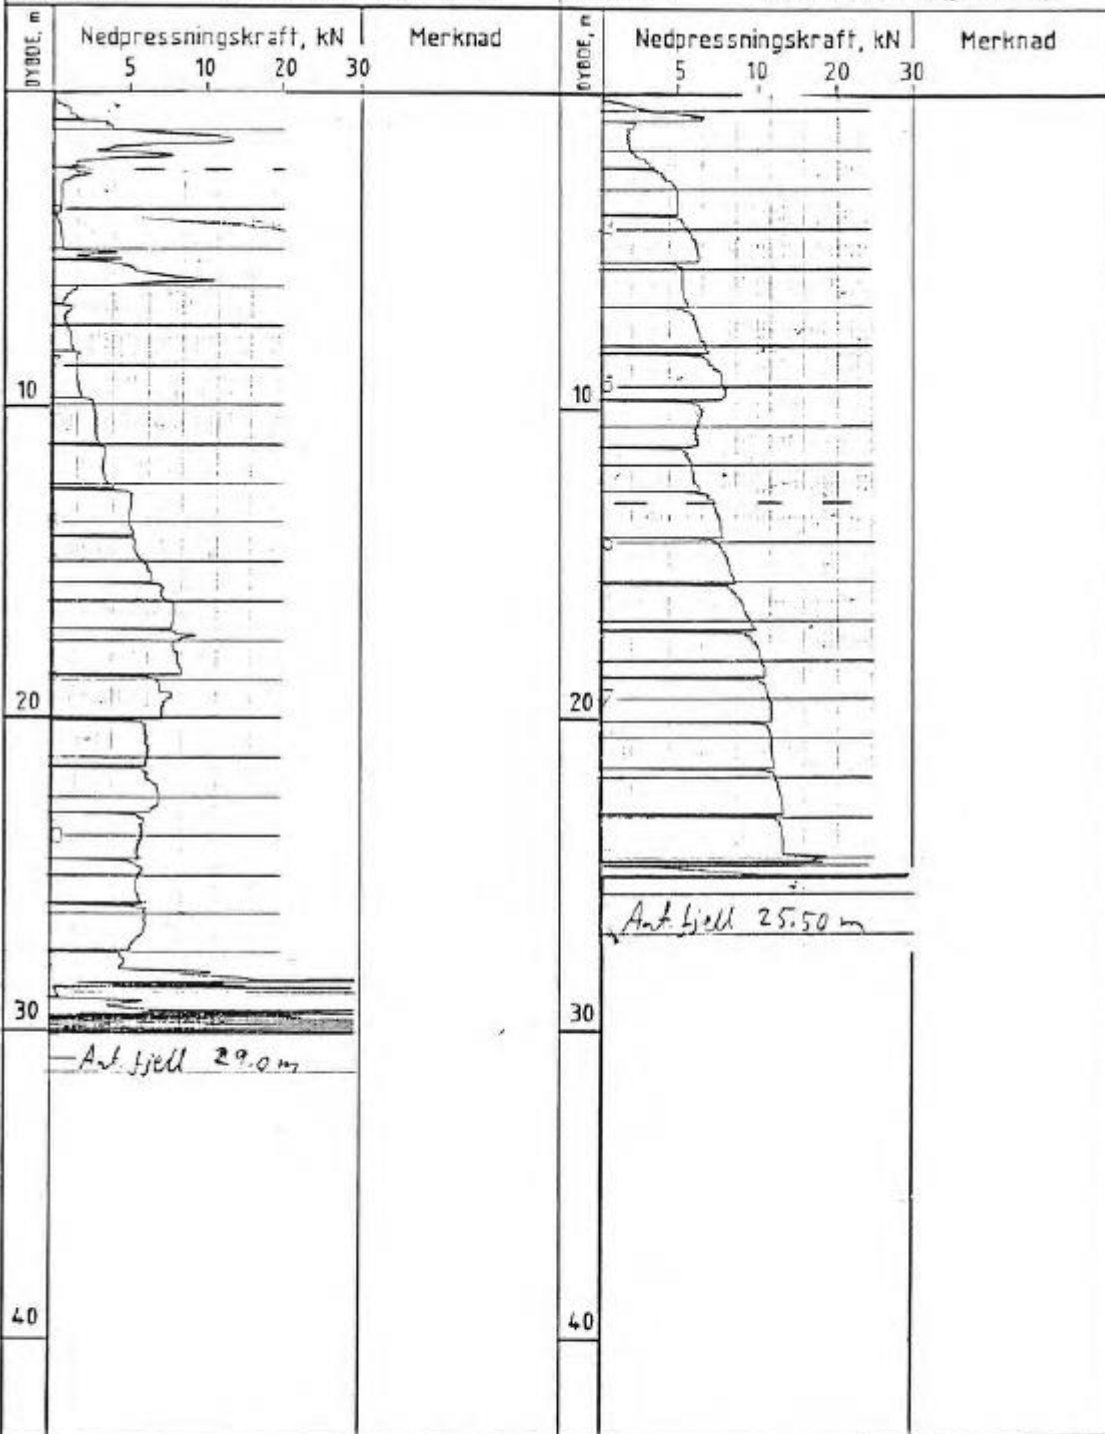

Hull nr: 172    Sted: Sørbby-sydøst Ca. kote:        Dato boret: 02.02.88	Hull nr: 173    Sted Sørbby Ca. kote:        Dato boret: 02.02.88
--	--

KARTLEGGING AV KVIKKLEIREOMRÅDER	Rapport nr. B6019-2	Figur nr. 91
----------------------------------	------------------------	-----------------

Kartblad Ullensaker 1915 II	Tegner	Dato
-----------------------------	--------	------

Dreietrykkssonderinger	Godkjent <i>Em</i>	
------------------------	-----------------------	--

M = 1 : 200	Kontrollert	NGI
-------------	-------------	-----