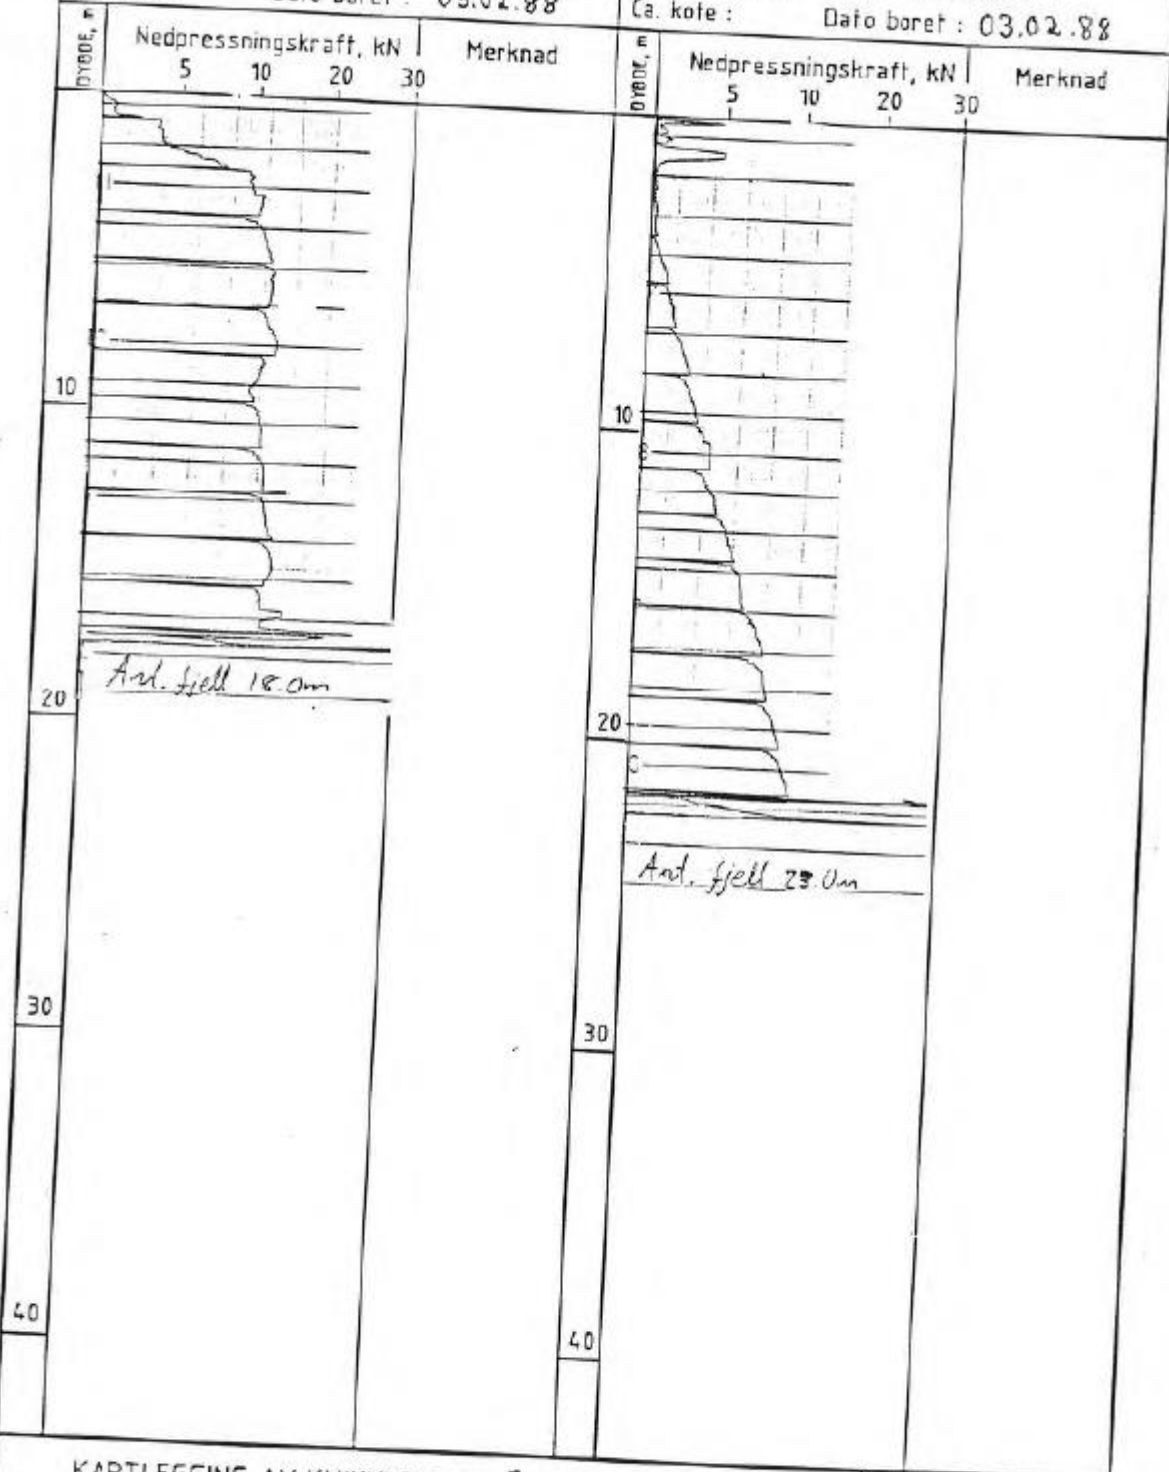

Hull nr: 176 Sted: Maystad - vestre
 Ca. kote: Dato boref: 03.02.88

Hull nr: 177 Sted: M&stad
 Ca. kote: Dato boref: 03.02.88

KARTLEGGING AV KVIKKLEIREOMRÅDER

Kartblad Ullensaker 1915 II
 Dreiestrykksonderinger
 M = 1 : 200

Rapport nr: 86019-2	Figur nr: 95
Tegner	Dato
Godkjent EM	
Kontrollert	