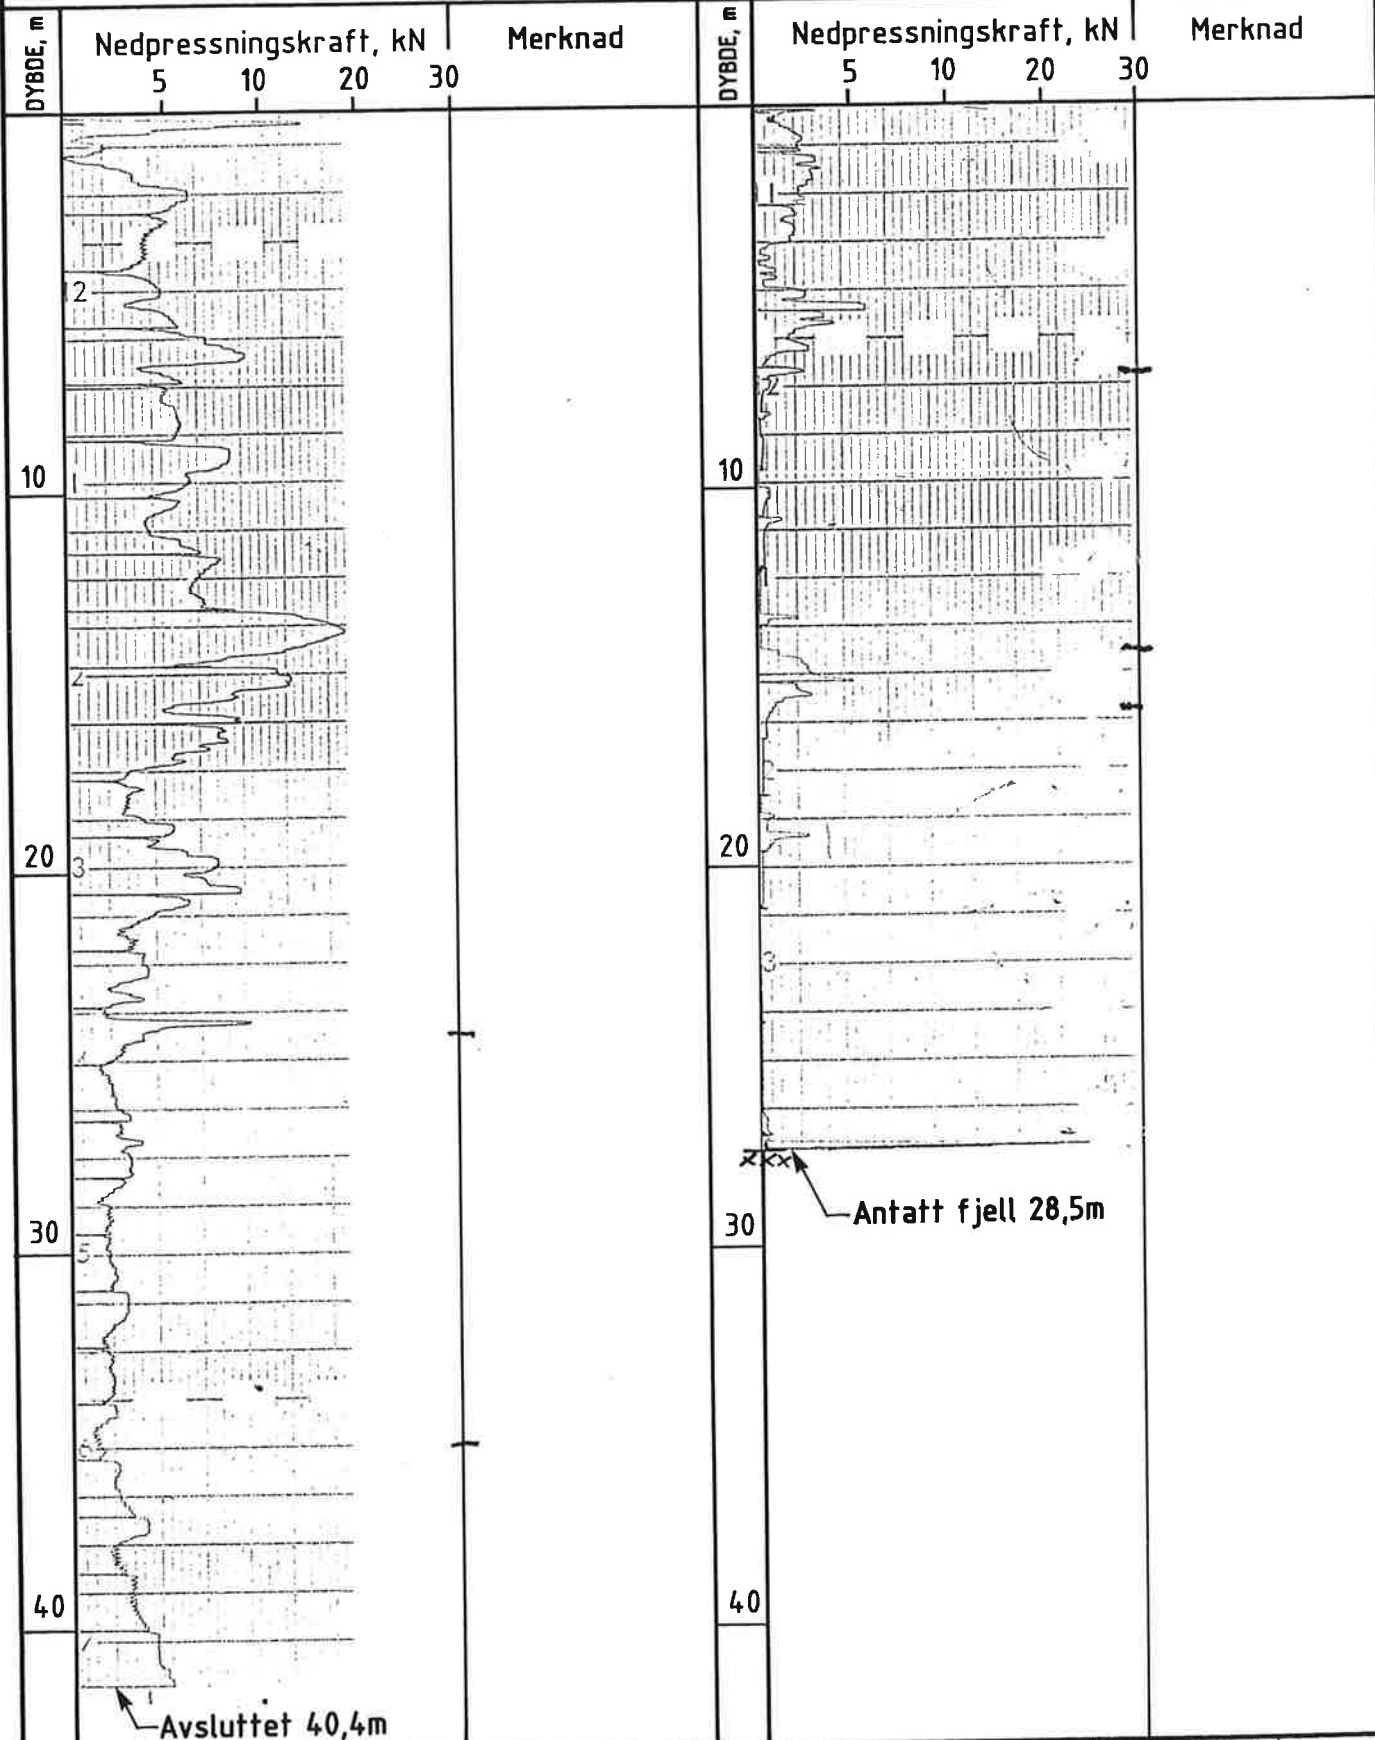

Hull nr : 17 Sted : Kvelde N
 Ca. kote : 35 Dato boret : 10.04.84

Hull nr : 18 Sted : Holaa
 Ca. kote : 25 Dato boret : 10.04.84

KARTLEGGING AV KVIKKLEIREOMRÅDER

Kartblad Sandefjord 1813 III
 Dreietrykkssonderinger
 M = 1 : 200

Rapport nr. 83073-2	Figur nr. 11
Tegner 	Dato 27.04.88
Godkjent	
Kontrollert 7	