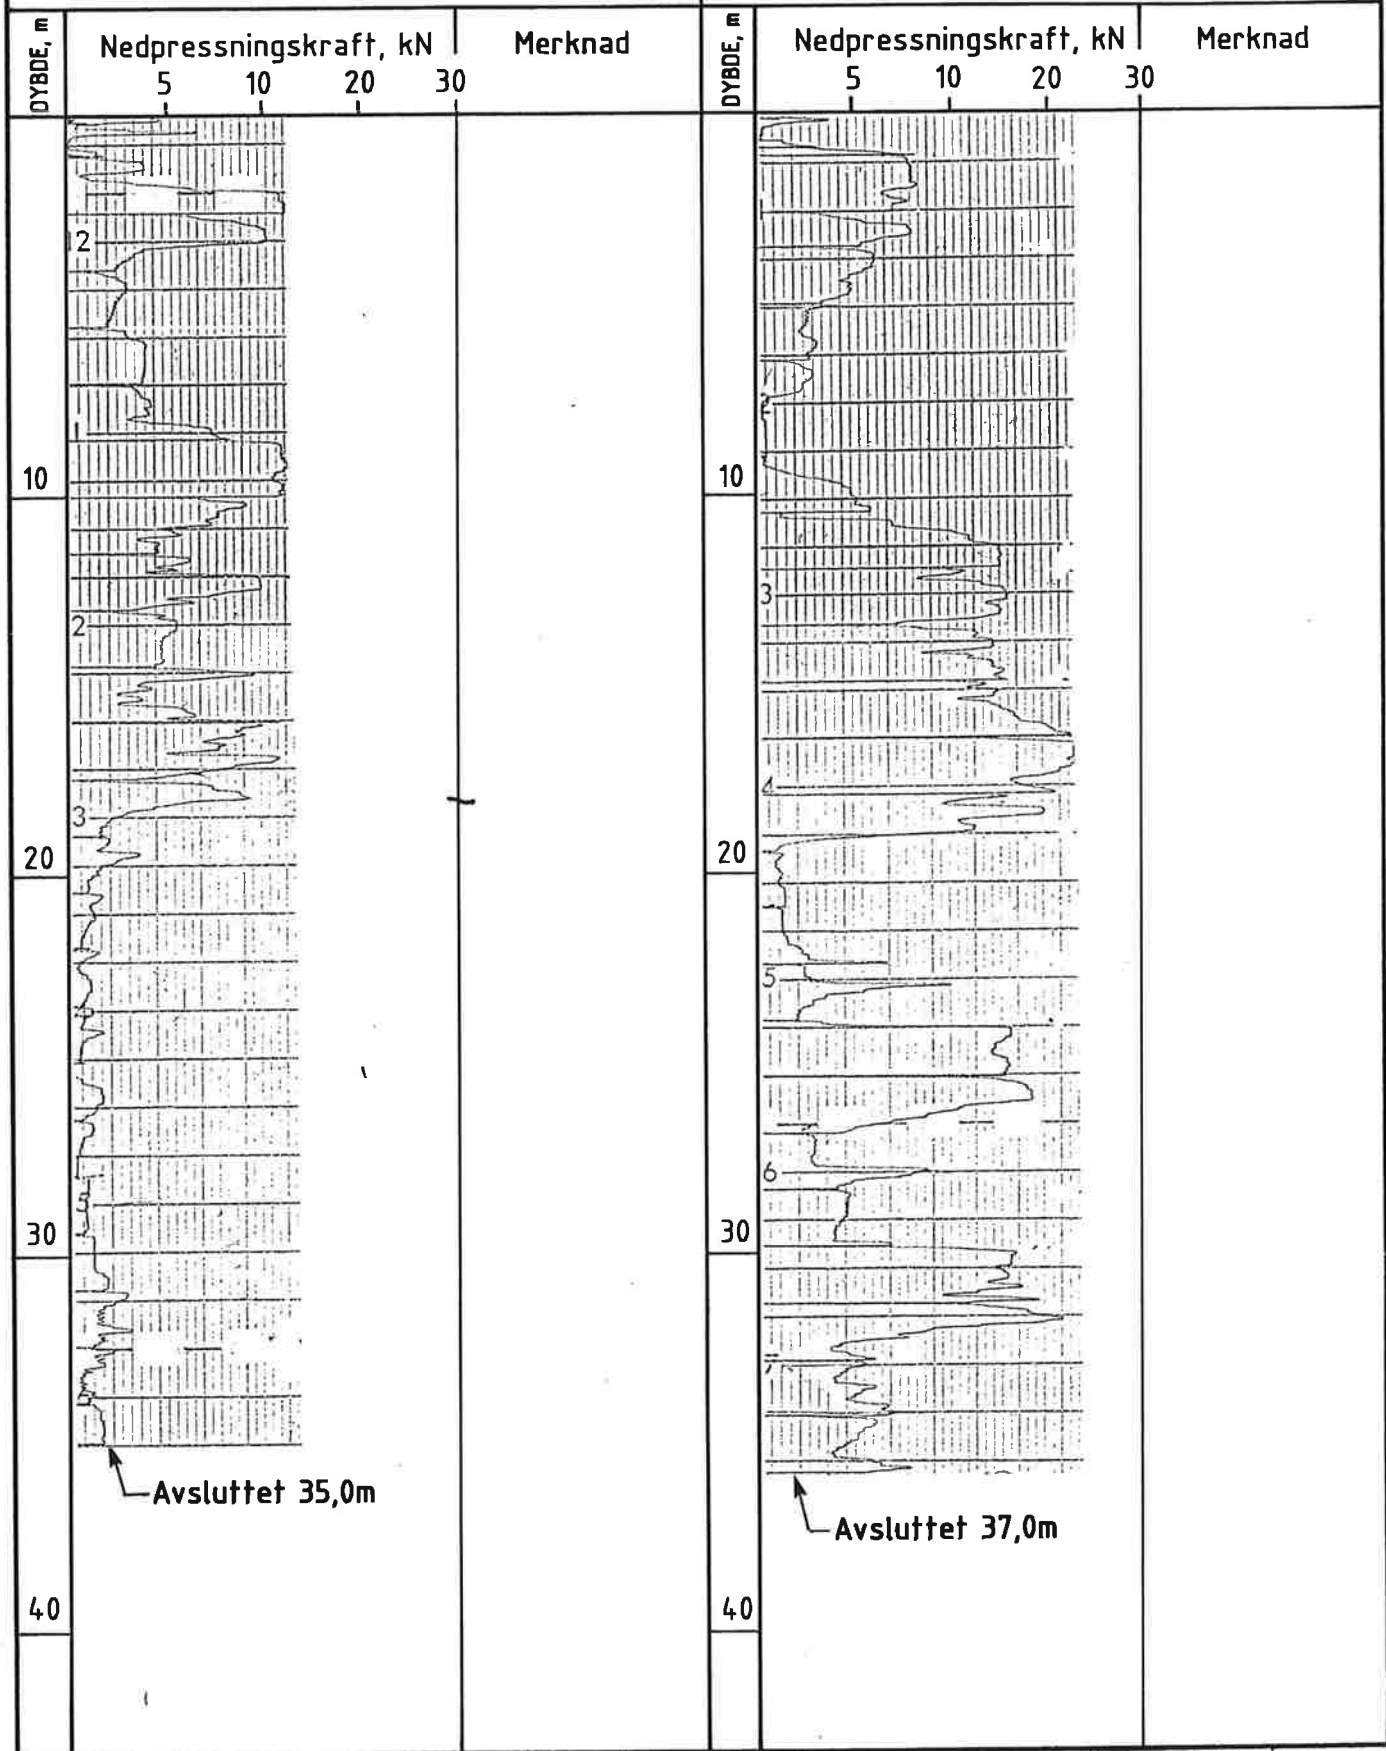

Hull nr : 11 Sted : Nordrum Ca. kote : 30 Dato boret : 06.04.84	Hull nr : 12 Sted : Kvelde Ca. kote : 30 Dato boret : 09.04.84
--	---

KARTLEGGING AV KVIKKLEIREOMRÅDER		Rapport nr. 83073-2	Figur nr. 08
Kartblad Sandefjord 1813 III Dreietrykksonderinger M = 1 : 200		Tegner 	Dato 27.04.84
Kontrollert 			