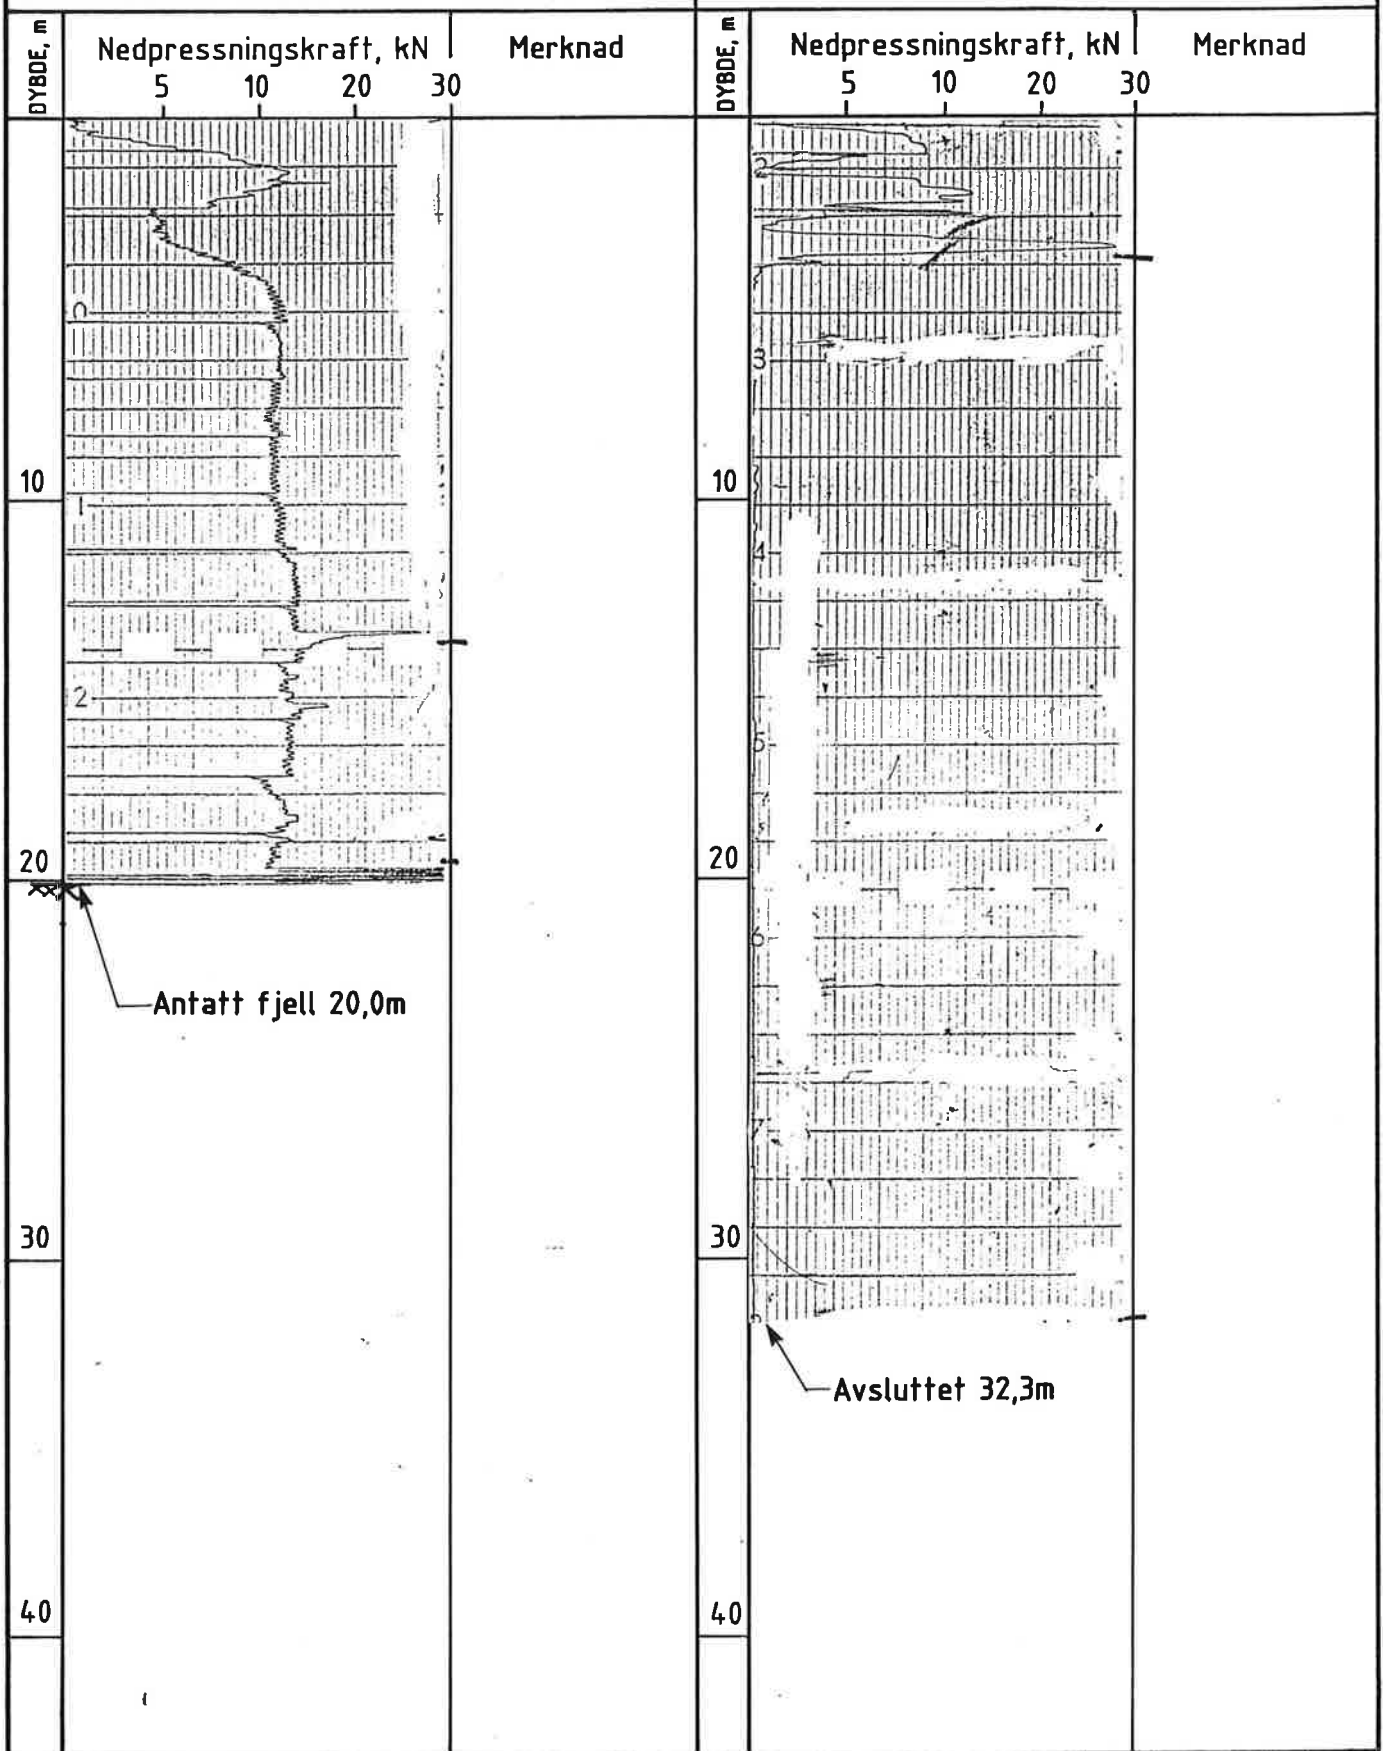

Hull nr : 44 Sted : Fritzøehus S
 Ca. kote : 65 Dato boret : 22.05.84

Hull nr : 45 Sted : Håvardsrød
 Ca. kote : 105 Dato boret : 24.05.84

KARTLEGGING AV KVIKKLEIREOMRÅDER

Kartblad Sandefjord 1813 III
 Dreietrykksonderinger
 M = 1 : 200

Rapport nr. 83073-2	Figur nr. 25
Tegner 	Dato 27.04.88
Godkjent	
Kontrollert 7	