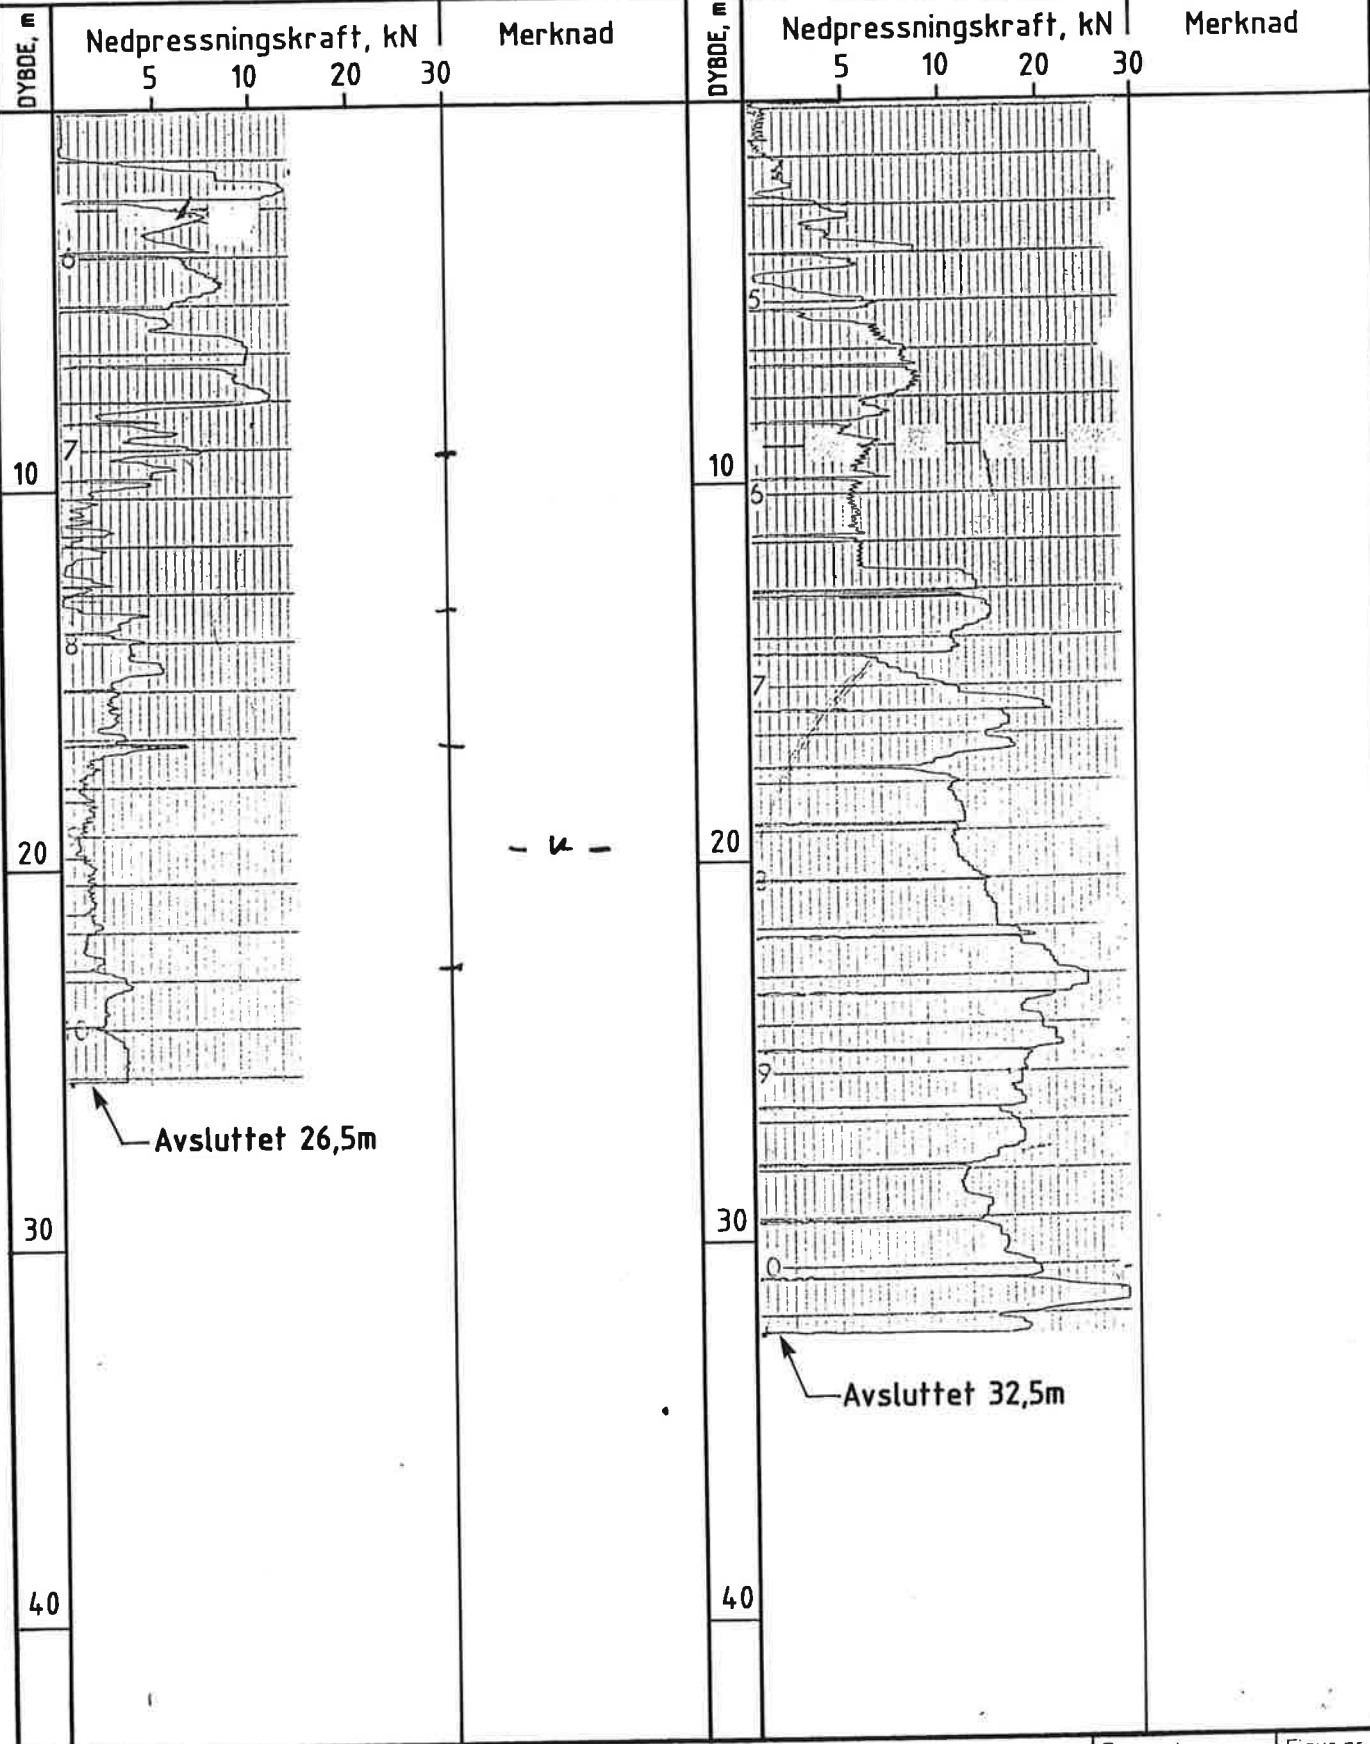

Hull nr : 33 Sted : Kastet
 Ca. kote : 15 Dato boret : 26.04.84

Hull nr : 34 Sted : Hedrum
 Ca. kote : 15 Dato boret : 27.04.84

KARTLEGGING AV KVIKKLEIREOMRÅDER

Kartblad Sandefjord 1813 III
 Dreietrykksonderinger
 M = 1 : 200

Rapport nr. 83073-2	Figur nr. 19
Tegner 	Dato 27.04.88
Godkjent	
Kontrollert 	