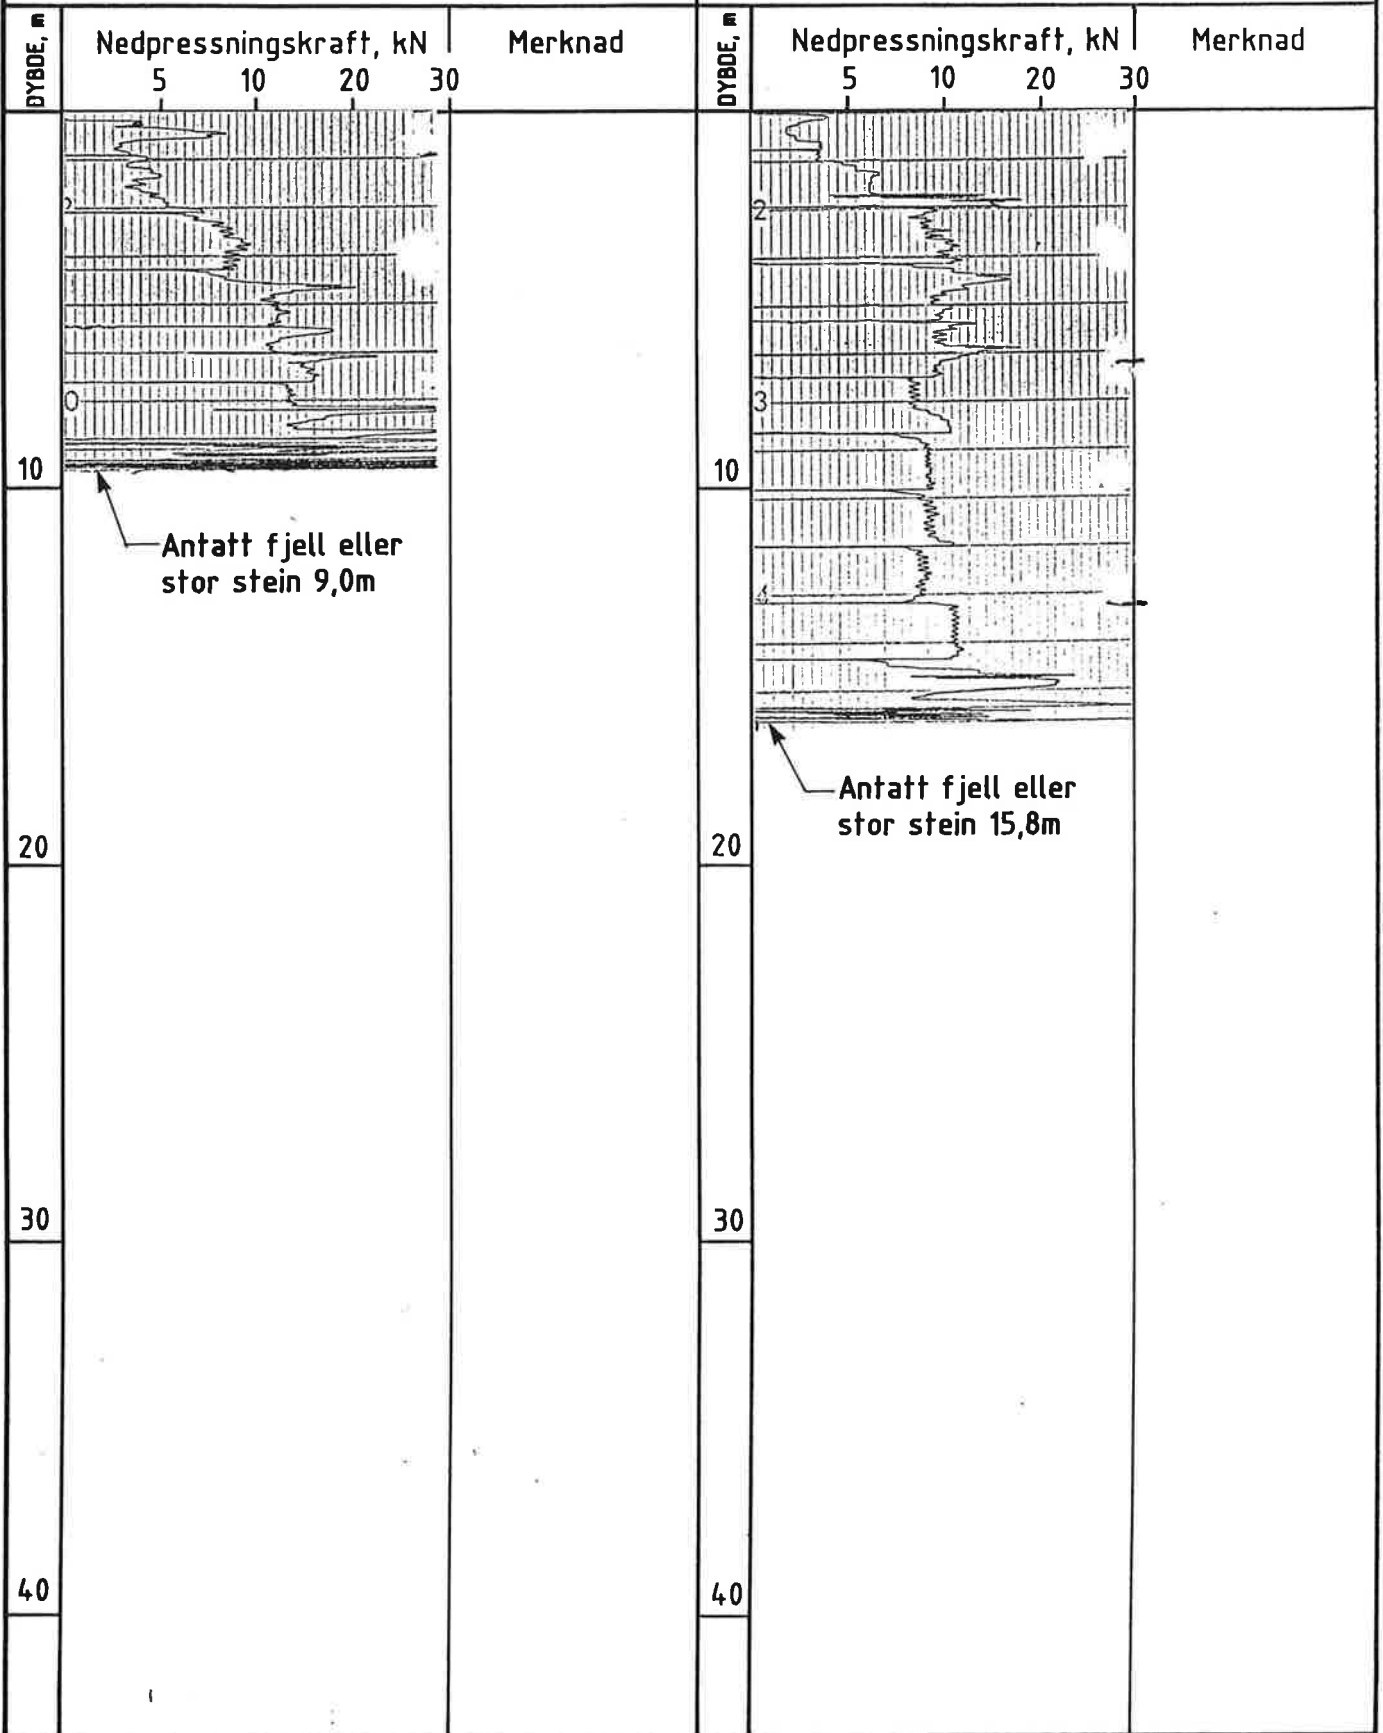

Hull nr : 43 Sted : Fritzøehus N
 Ca. kote : 70 Dato boret : 22.05.84

Hull nr : 43b Sted : Fritzøehus N
 Ca. kote : 70 Dato boret : 29.05.84

KARTLEGGING AV KVIKKLEIREOMRÅDER

Kartblad Sandefjord 1813 III
 Dreietrykksonderinger
 M = 1 : 200

Rapport nr.
83073-2

Figur nr.
24

Tegner

Dato
27.04.88

Godkjent

Kontrollert