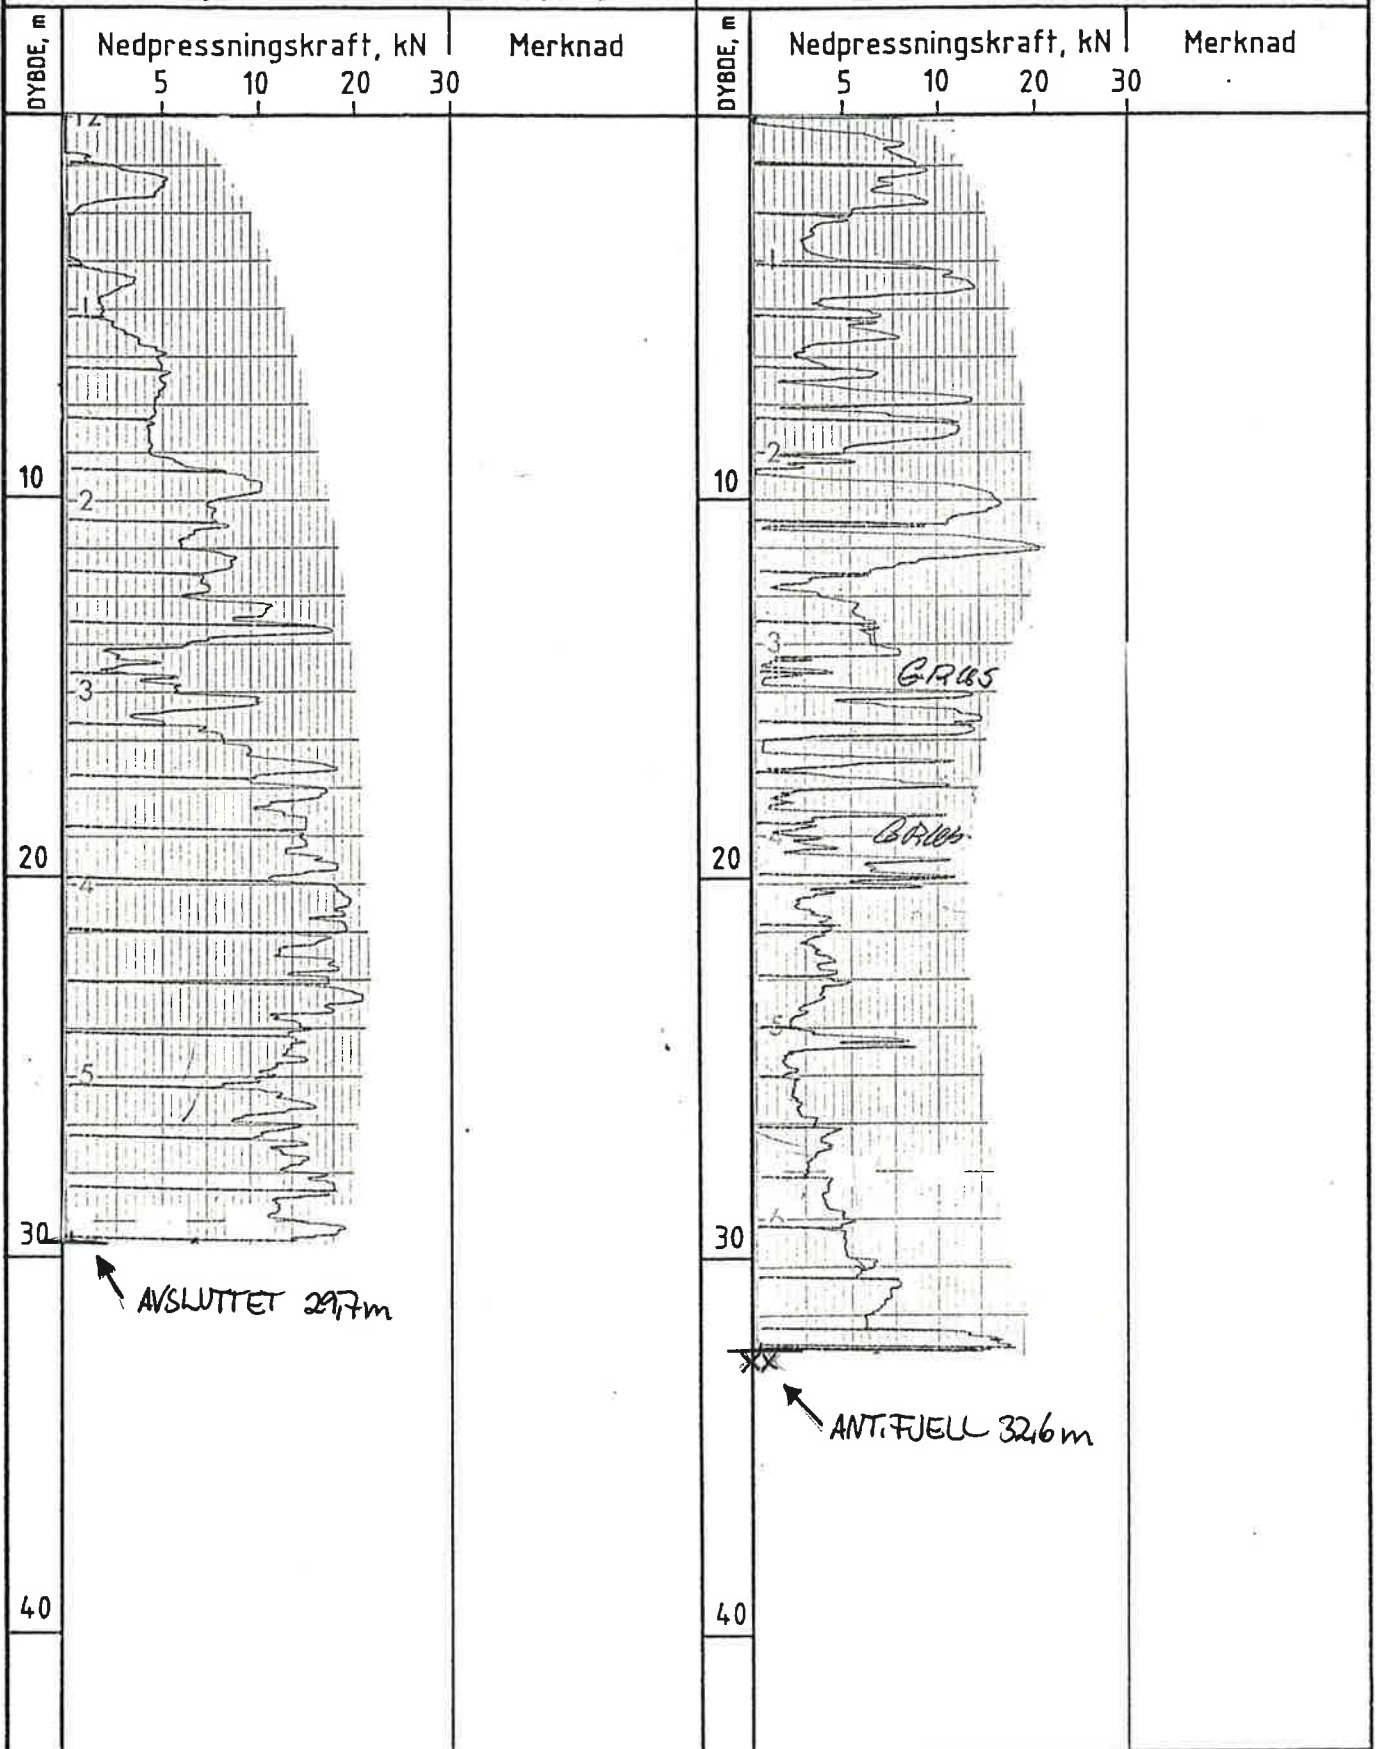

Hull nr : 42 Sted : HAVANE  
 Ca. kote : 35 Dato boret : 89.05.10

Hull nr : 43 Sted : HELLENES  
 Ca. kote : 40 Dato boret : 89.05.10

KARTLEGGING AV KVIKKLEIREOMRÅDER

Kartblad PORSGRUNN 1713 II  
 Dreietrykksonderinger  
 M = 1 : 200

Rapport nr. 880075-2	Figur nr. 011
Tegner Aeg.	Dato 20.6.90
Godkjent EM	 NGI
Kontrollert 97	