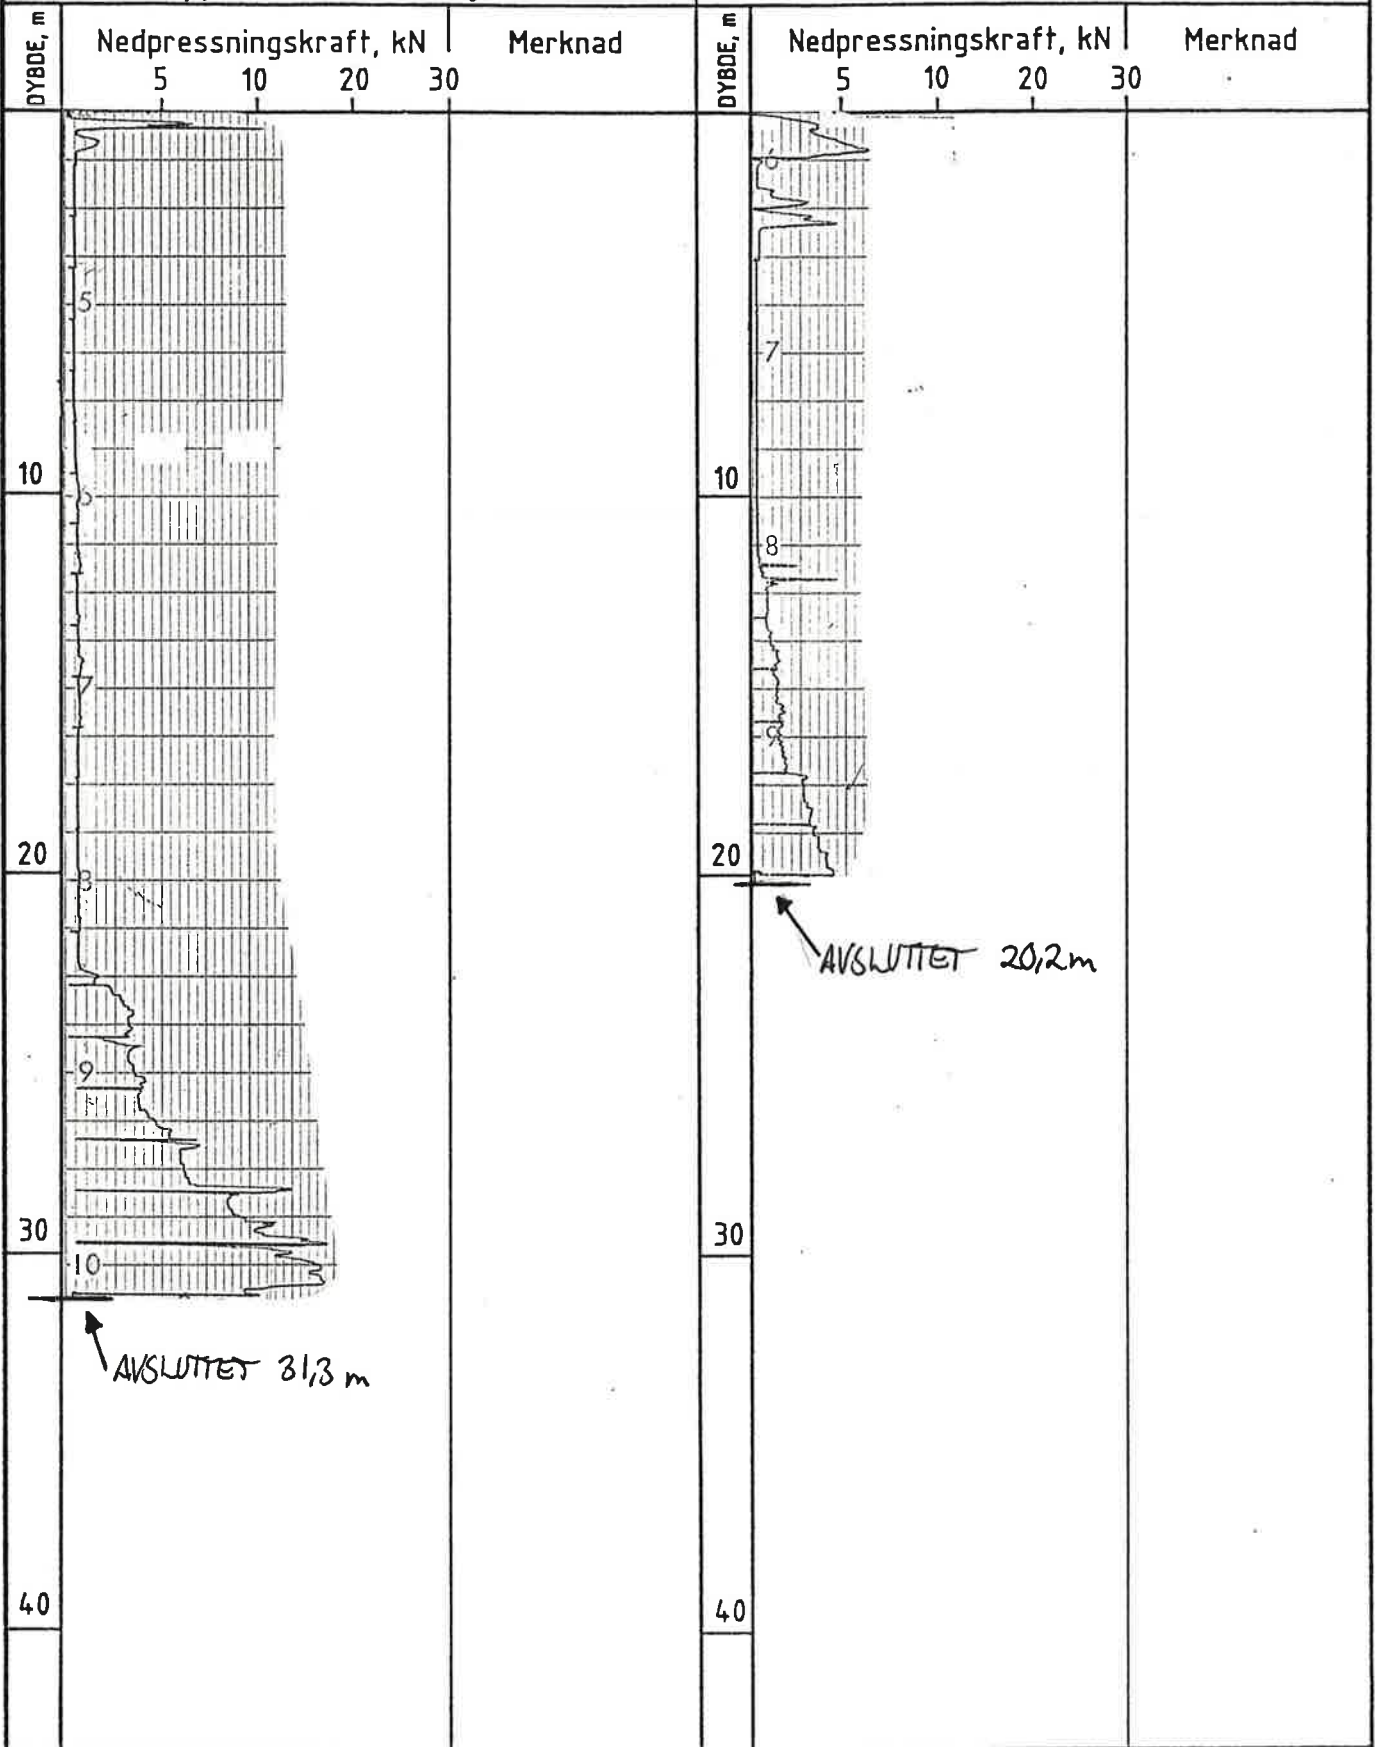

Hull nr : 51 Sted : LUND

Ca. kote : 45 Dato boret : 89.05.09

Hull nr : 52 Sted : SANDENE VESTRE

Ca. kote : 26 Dato boret : 89.05.09.

KARTLEGGING AV KVIKKLEIREOMRÅDER

Kartblad PORSGRUNN 1713 II
Dreietrykkssonderinger
M = 1 : 200

Rapport nr. 880075-2	Figur nr. 015
Tegner AEG	Dato 20.6.90
Godkjent EM	 NGI
Kontrollert OT	