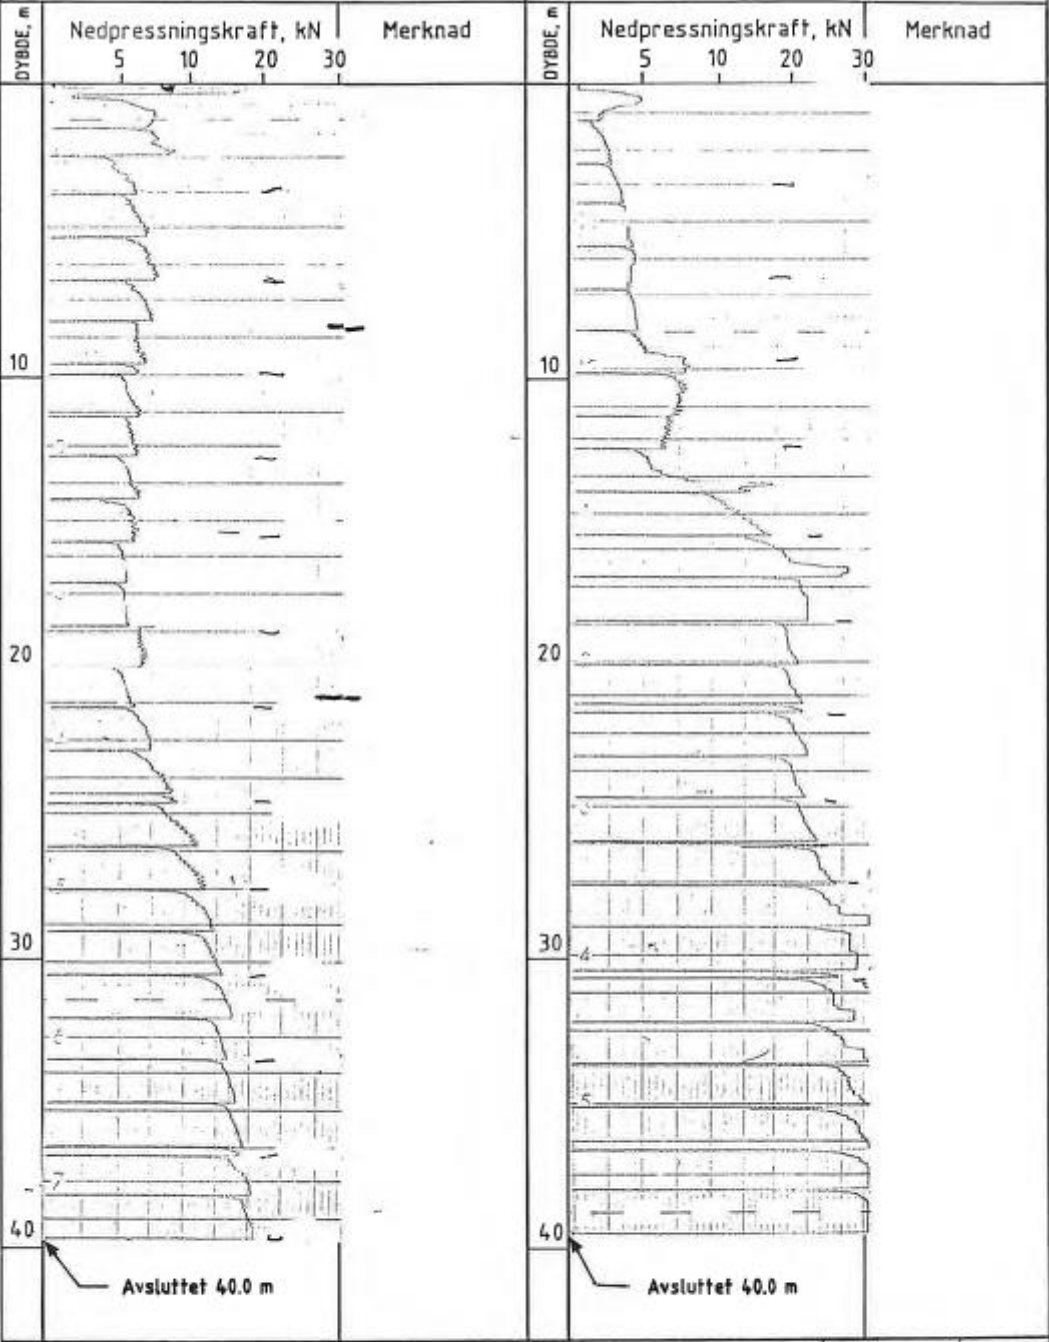

Hull nr : 40    Sted : Stokkan  
 Ca. kote : 85    Dato boret : 14.01.86

Hull nr : 41    Sted : Litt-Ler  
 Ca. kote : 80    Dato boret : 14.01.86

KARTLEGGING AV KVIKKLEIREOMRÅDER  Kartblad Orkanger 1521 I Dreietrykkssonderinger M = 1 : 200	Rapport nr. <b>81074</b>	Figur nr. <b>24</b>
	Tegner	Dato <b>03.06.88</b>
	Godkjent	 <b>NGI</b>
	Kontrollert <b>7</b>	