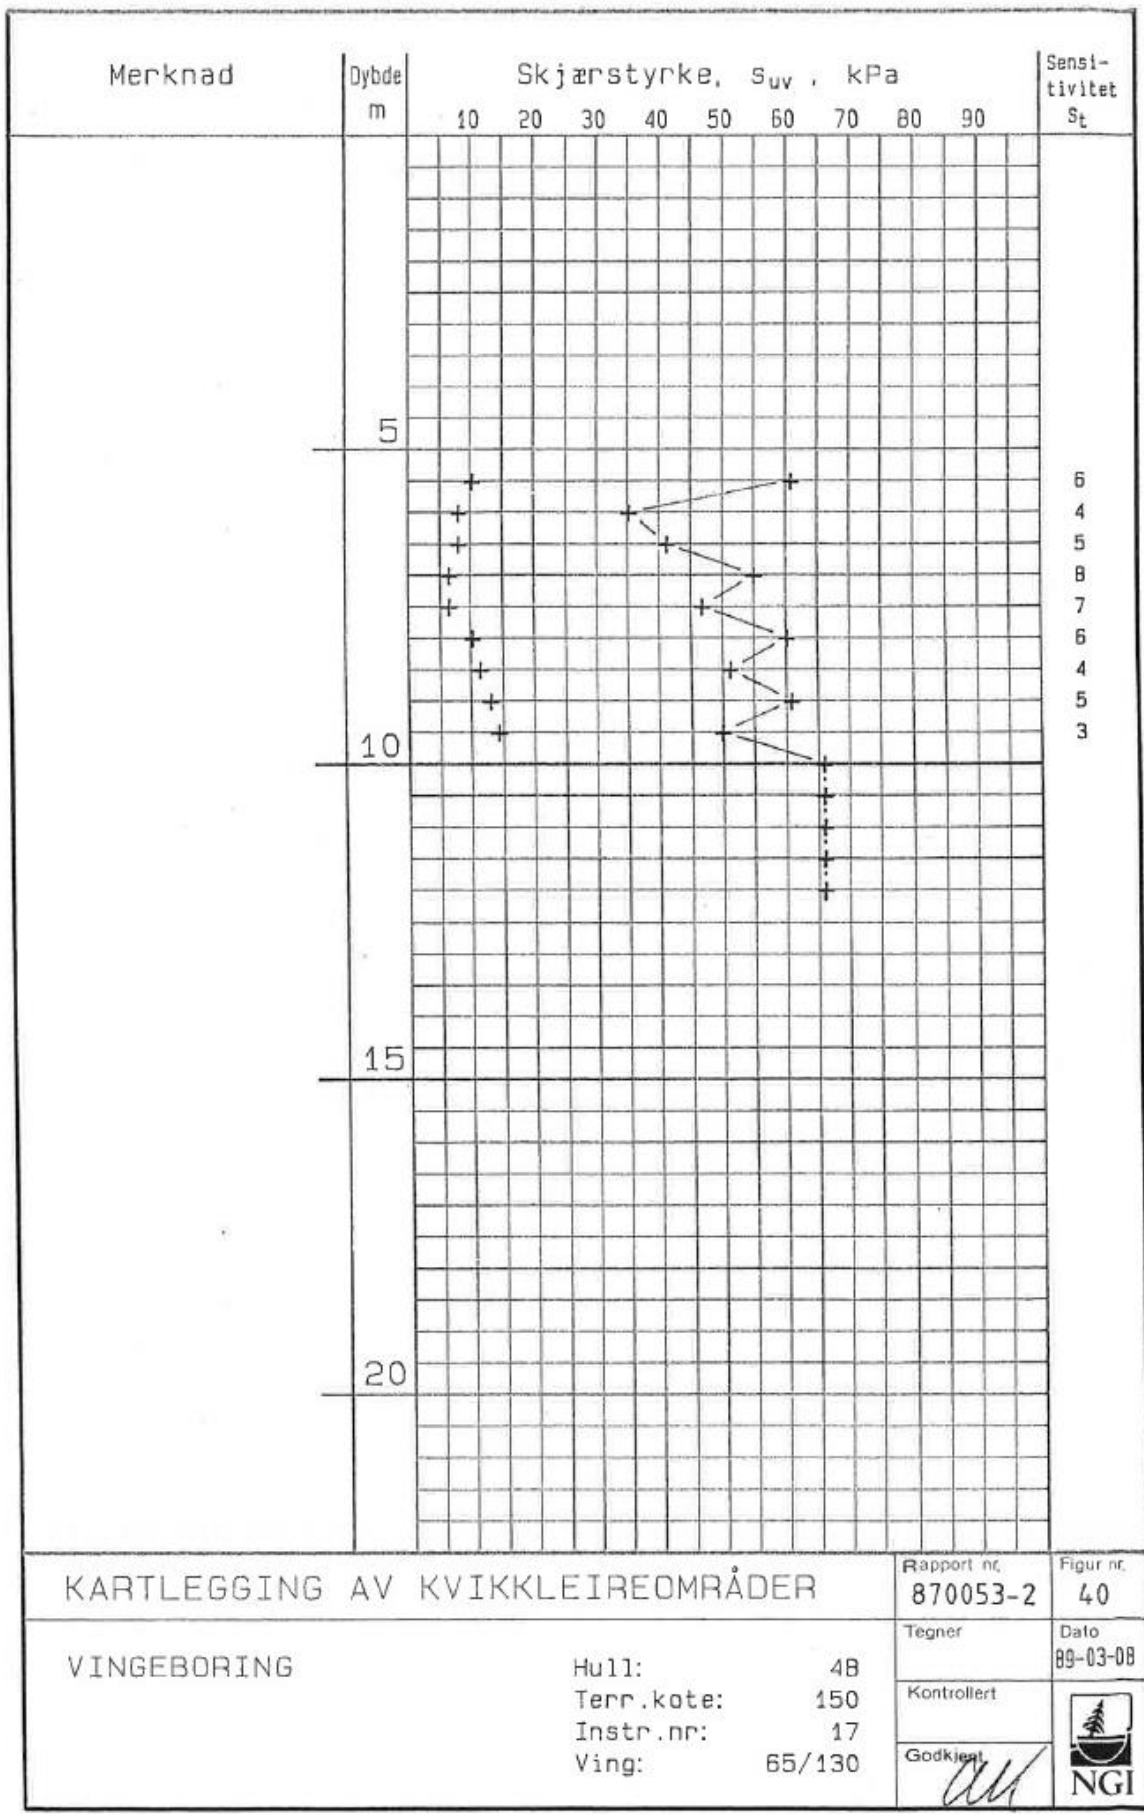

Hull nr : 48 Sted : Jarmoen
 Ca. kote : 150 Dato boret : 10.03.88

Hull nr : 49 Sted : Nord-Overn
 Ca. kote : 140 Dato boret : 10.03.88

KARTLEGGING AV KVIKKLEIREOMRÅDER

Kartblad Hokksund, 1714 I
 Dreietrykkssonderinger
 M = 1 : 200

Rapport nr.
870053-2

Figur nr.
28

Tegner
eko

Dato
 18.01.89

Godkjent

Kontrollert
Ull

KARTLEGGING AV KVIKKLEIREOMRÅDER		Rapport nr. 870053-2	Figur nr. 40
VINGEBORING	Hull: 48	Tegner	Dato 89-03-08
	Terr.kote: 150	Kontrollert	
	Instr.nr: 17	Godkjent	
	Ving: 65/130	<i>[Signature]</i>	