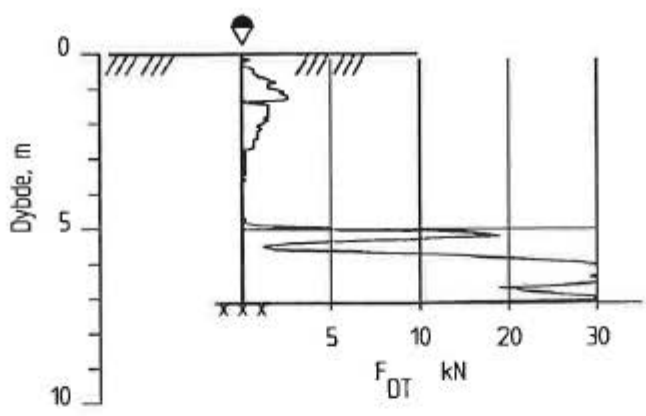

Kontrollert

P.S.

Godkjent

97

42B

KARTLEGGING AV KVIKKLEIREOMRÅDER

Kartblad Namsos, 1723-4
 Dreietrykksøndering
 M = 1 : 200
 Borhull nr. : 42B

Dato boret :920127