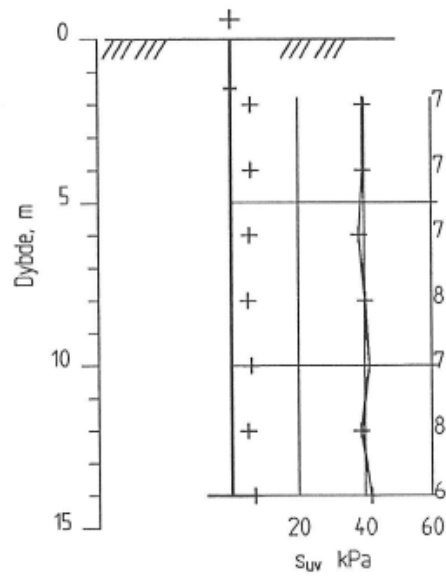

AUTOGRAF

57 Gran, søndre

KARTLEGGING AV KVIKKLEIREOMRÅDER	Rapport nr. 920027-2	Figur nr. 56
	Tegner Tsa	Dato: 15.02.94
Kartblad 1814-3, Drammen Dreietrykksøndering M = 1 : 200 Borhull nr. : 57	Kontrollert 7	 NGI
	Godkjent 7	
Dato boret :931122		

57 Gran, søndre

KARTLEGGING AV KVIKKLEIREOMRÅDER

Kartblad 1814-3, Drammen
 Vingeboing
 M = 1 : 200
 Borhull nr. : 57

Instr. nr. : 17
 Vinge : 65 x 130
 Dato boret : 13.12.93

Rapport nr. 920027-2
 Figur nr. 73